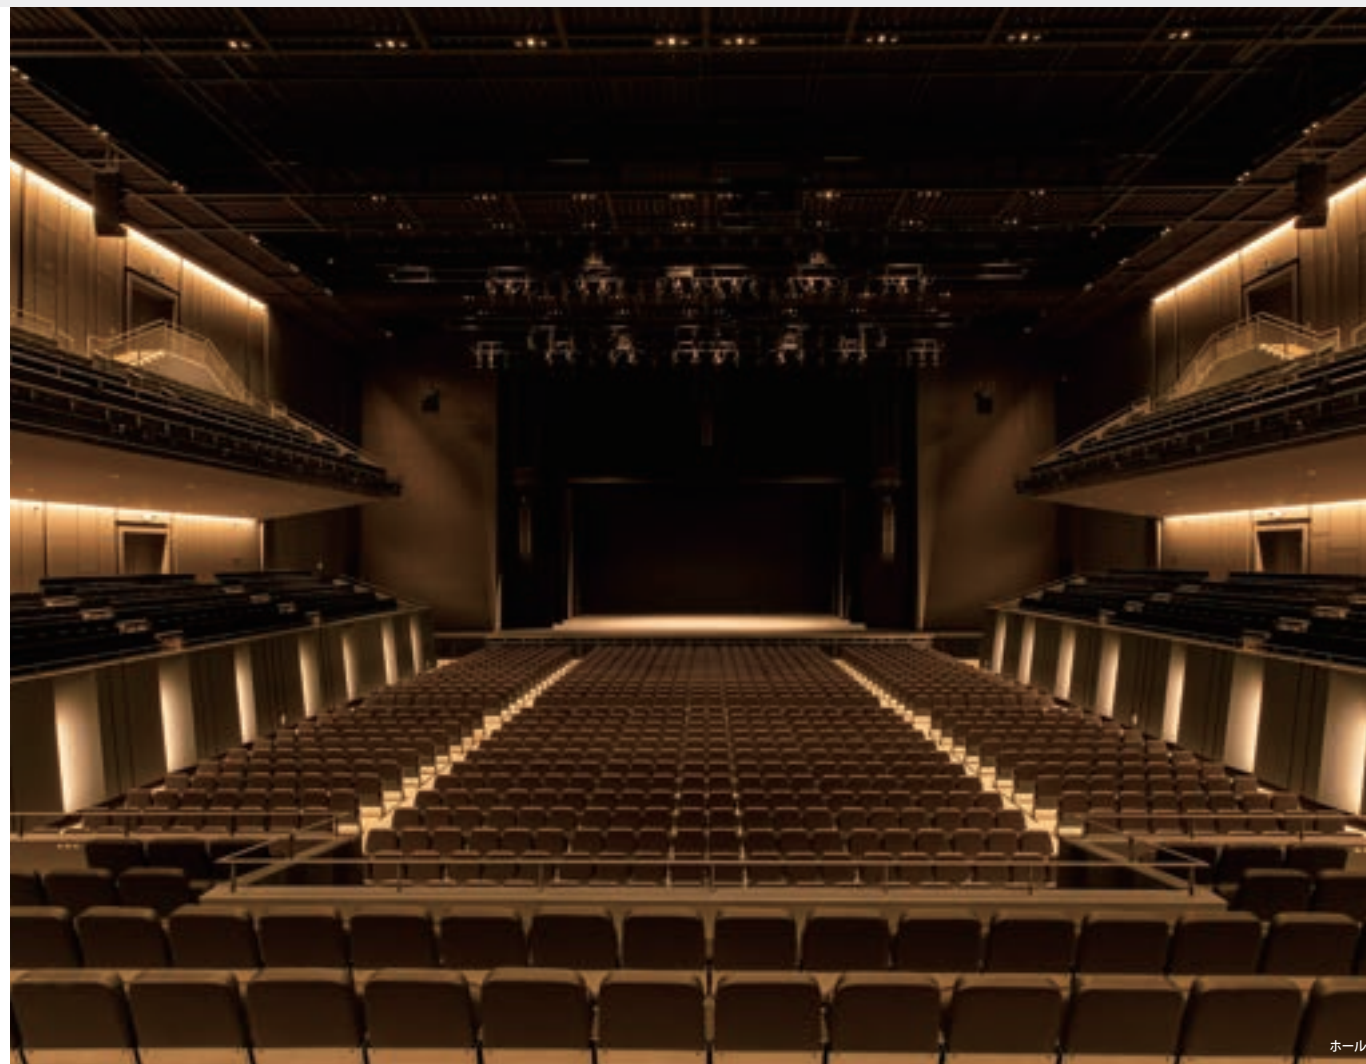

TACHIKAWA STAGE GARDEN

空と大地と人がつながる 新しいエンタテインメントステージ

立川駅北側の大規模開発GREEN SPRINGS (グリーンスプリングス) 内に、2020年4月に誕生した多摩地区最大規模の約2,500席を誇るライブエンタテインメント中心のホールです。

延床面積

- ホール：全体約12,142m² 1階平土間約660m²
- ガーデンステージ(屋外)：利用可能範囲約580m²

全日使用の基本料金(8:00~23:00の任意の13時間)

ホール全体(1,2,3階)

月火水木	130万円(税別)
金	170万円(税別)
土日祝	200万円(税別)

ガーデンステージのみ

月火水木	10万円(税別)
金	15万円(税別)
土日祝	20万円(税別)

※利用料金は基本料金+備品代+テクニカル人件費等の合計になります。
詳細はお問い合わせください。