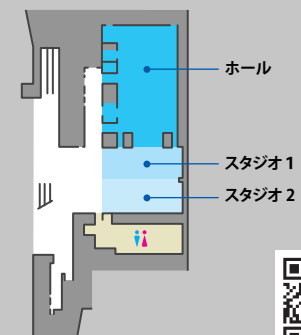

<Floor>

5F