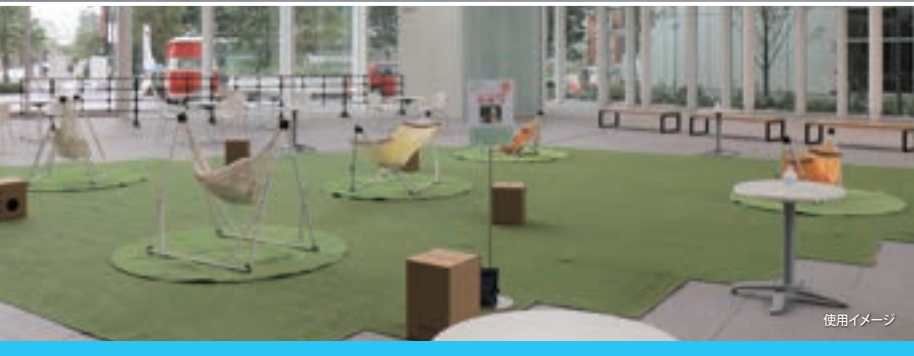

### <Point>

- JR立川駅から徒歩約8分  
多摩モノレール立川北駅から徒歩約7分
- POPSを中心とした  
ホールツアーに最適な規模
- 1階席は平土間型で  
様々なイベントに対応
- 客席が外部とつながる  
新しいホール

アトリウム

使用イメージ

北プラザ

横浜市役所  
アトリウム

横浜市役所の新しい交流拠点

市民をはじめとした様々な人が集い、交流するパブリックスペース。多様なイベントやセレモニーの場としてにぎわいを創出する新しい魅力スポットです。屋外スペースや展示スペースとの一体利用が可能です。