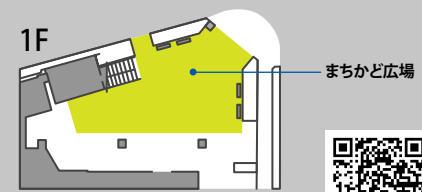

コモンスペース

<Floor>