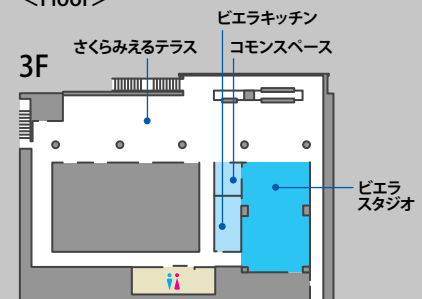

<Floor>