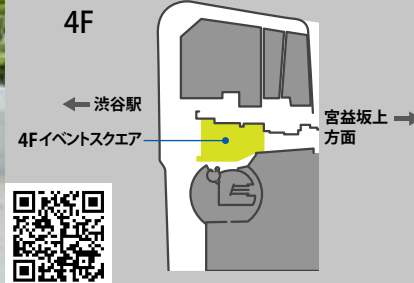

渋谷ヒカリエ 4F イベントスクエア

渋谷の街が一望できる
開放的な屋外空間

<Floor>

4F

渋谷