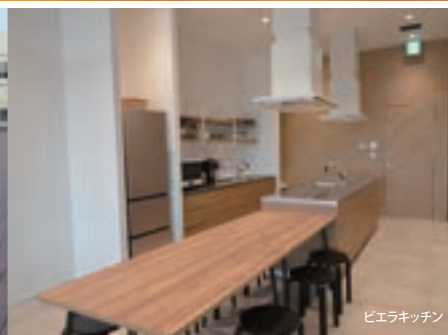

### 全日使用の基本料金

- |              |             |
|--------------|-------------|
| ■ ビエラストジオ 平日 | 10,000円(税込) |
| ■ ビエラキッチン 平日 | 3,000円(税込)  |
| ■ まちかど広場 平日  | 20,000円(税込) |

ビエラストジオ

まちかど広場

さくらみえるテラス

ビエラキッチン

コモンスペース