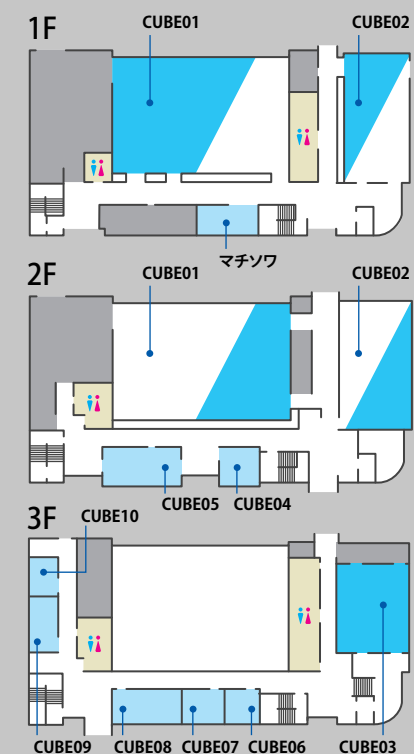

## 扇町ミュージアムキューブ

<Point>

- JR大阪駅・梅田エリアより徒歩15分
- CUBE01 250席のエンドステージ型の劇場
- CUBE02/03 多目的に使える平土間式ホール

<Floor>

ホール

ホワイエ

ホール