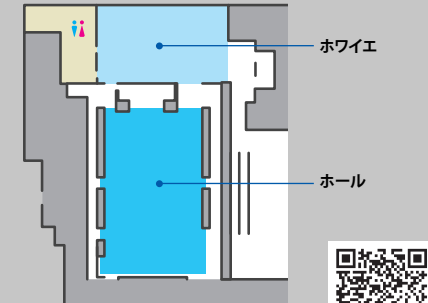

外観

<Floor>

5F