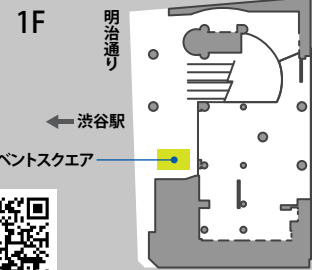

## 渋谷ヒカリエ 1F イベントスクエア

通行量がある渋谷ヒカリエ  
玄関口のイベントスペース

<Floor>

1F

延床面積 ■ 約31.5m<sup>2</sup>(7m×4.5m)

全日使用の基本料金 ■ 10:00~22:00 35万円(税別)

※利用料金は基本料金+立合人件費+臨時警備費等の合計になります。詳細はお問い合わせください。

延床面積 ■ 約330m<sup>2</sup>