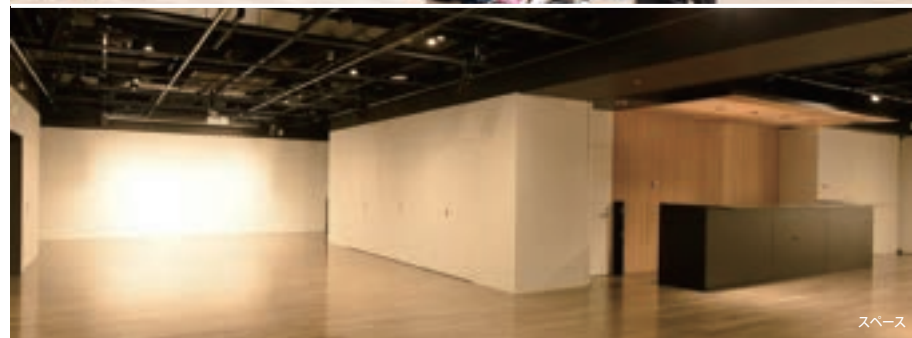

### 全日使用の基本料金

- 渋谷キャストスペース 9:00~21:00 40万円(税別)
- 渋谷キャストガーデン 9:00~20:00 34.5万円(税別)  
※終日のみ  
※大階段は広場利用時のみ貸出可能 終日のみ10万円(税別)

※利用料金は基本料金+備品代+テクニカル人件費等の合計になります。  
詳細はお問い合わせください。

ガーデン

スペース

大階段