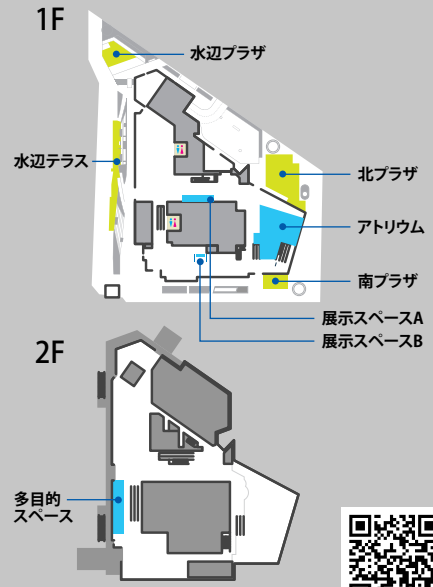

<Floor>