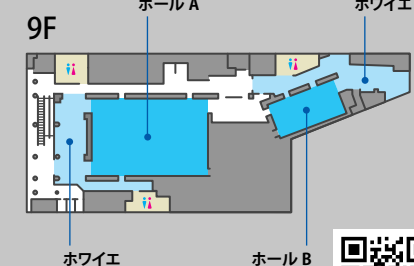

<Floor>