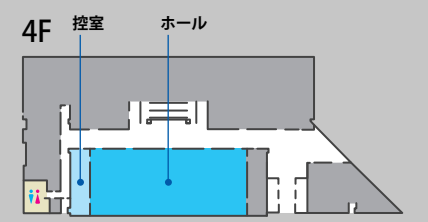

<Floor>