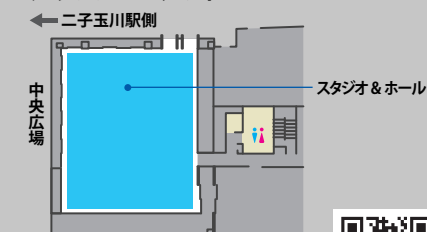

<Floor>

テラスマーケット 2F