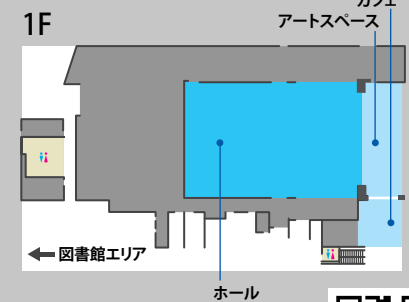

<Floor>