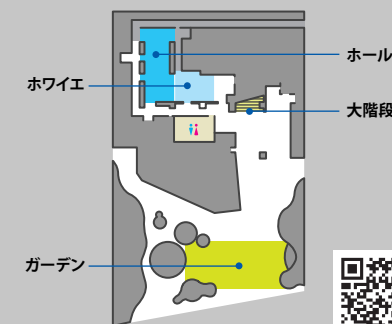

大階段

<Floor>

GF(地上階)