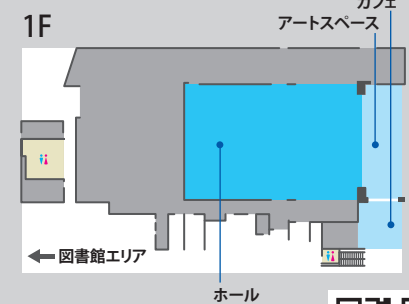

延床面積

- 延床面積：ホール：432m²

全日使用の基本料金

■ 講演・会議利用／平日	25万円(税別)
■ 講演・会議利用／土日祝日	30万円(税別)
■ イベント利用／平日	35万円(税別)
■ イベント利用／土日祝日	40万円(税別)

※時間枠貸しあり
※利用料金は基本料金+備品代+人件費等の合計になります。詳細はお問い合わせください。

スクール形式

廊下

札幌
アスティホール

<Point>

- 地下鉄さっぽろ駅から徒歩3分、JR札幌駅から徒歩5分
- 駅から地下道直結で冬季の開催でも安心
- 平土間式で自由なレイアウトが可能
- 最大300人程度収容

<Floor>

神戸
西神中央ホール

<Point>

- 新幹線「新神戸駅」・各線「三宮駅」から電車で約30分
- 神戸市営地下鉄・山手線「西神中央駅」から徒歩3分
- 舞台奥が野外と繋がる、豊かな可変バリエーション
- 神戸元町の人気カフェが来店！西神中央スペシャルティコーヒーを提供

<Floor>

西神中央ホール

SEISHIN CHUDO HALL

関西エリア初の運営施設。
神戸の西に、図書館併設の公共ホールが誕生。

生音を響かせる音楽公演や、演劇やダンスにご利用いただけます。
ほかにも多様な諸室を複数有しており、目的に応じた一体利用が可能です。

延床面積

- ホール専有部：約2,500m²（約500席）

全日使用の基本料金

- 平日 77,000円（税込）
- 土日祝日 93,000円（税込）

※利用料金は基本料金＋備品代＋テクニカル人件費等の合計になります。
詳細はお問い合わせください。

2023年10月、大阪・扇町に新しい文化創造拠点がオープン!

10個の大小さまざまなサイズのCUBEからなるシアターコンプレックス。3つの劇場と、7つの多目的スペースに、多様な芸術が集まります。

延床面積

- CUBE01: 約257.4m² (251席)
- CUBE02: 約102.3m² (107席)
- CUBE03: 約71.2m² (55席)