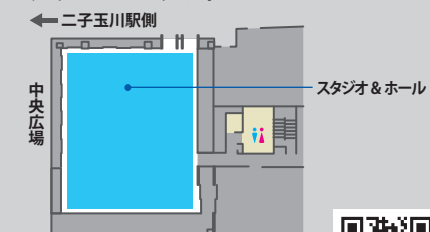

- 利用可能面積：約560m²

<Floor>

GF(地上階)

注目エリア 二子玉川の イベントホール

2018年度入館者数3,147万人の複合商業施設「二子玉川ライズ」内の好立地。隣接する中央広場との一体利用も可能です。特に、ファミリーや女性をターゲットとしたイベントに最適。車両展示、飲食提供可能な多目的ホールです。

延床面積

- スタジオ & ホール：約440m²

全日使用の基本料金

- 平日 9:00～21:00 45万円(税別)
- 土日祝 9:00～21:00 65万円(税別)

※利用料金は基本料金+備品代+テクニカル人件費等の合計になります。
詳細はお問い合わせください。

二子玉川 二子玉川ライズ スタジオ & ホール

<Point>

- 複合商業施設「二子玉川ライズ」内
- ファミリー、20代～40代女性向け商品のプロモーションに最適
- 車両展示、飲食提供可
- 利用可能面積：約440m²

<Floor>

テラスマーケット 2F

ホール

移動観覧席を備えた 多機能イベントホール

JR新宿駅直結の最高のロケーション。約300m²のホールは、移動観覧席を備えた多機能イベントホールとしてもご利用が可能です。

延床面積

- ホール：約300m²
- スタジオ1：約100m²
- スタジオ2：約100m²

全日使用の基本料金

- ホール・スタジオ一体利用時 10:00~22:00 100万円(税別)
- ホール単独利用時 10:00~22:00 90万円(税別)
- スタジオ(2室) 9:00~21:00 52万円(税別)

※利用料金は基本料金+備品代+テクニカル人件費等の合計になります。
詳細はお問い合わせください。

スタジオ

エントランス

新宿 ルミネゼロ

<Point>

- JR新宿駅新南エリア直結
- NEWoMan新宿 5F
- 利用可能面積：約500m²