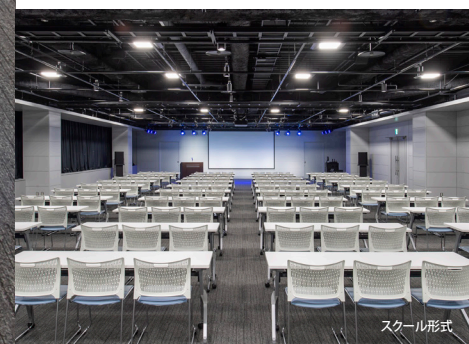

ホール

全日使用の基本料金

■ 講演・会議利用／平日	25万円(税別)
■ 講演・会議利用／土日祝日	30万円(税別)
■ イベント利用／平日	35万円(税別)
■ イベント利用／土日祝日	40万円(税別)

※時間枠貸しあり
※利用料金は基本料金+備品代+人件費等の合計になります。詳細はお問い合わせください。

スクール形式