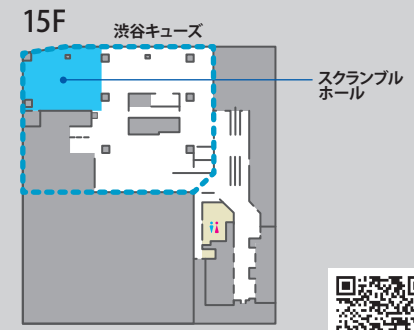

延床面積

- ホール：約200m²

基本料金

■ 全日 9:00～22:00	42万円(税別)
■ 午前・午後 9:00～15:00	23万円(税別)
■ 午後・夜間 16:00～22:00	23万円(税別)

※利用料金は基本料金+備品代+テクニカル人件費等の合計になります。
詳細はお問い合わせください。
※スクランブルホールは会員制の産業交流施設「SHIBUYA QWS」の一部となります。

3面スクリーン

窓からの景色

渋谷スクランブルスクエア

ホール

渋谷

渋谷キューズ スクランブルホール

<Point>

- 渋谷スクランブル交差点を眼下に望む眺望の良さ
- 渋谷駅直結
渋谷スクランブルスクエア 15F
- 利用可能面積：約200m²

<Floor>

SHIBUYA CAST.

渋谷と原宿の間でうまれる クリエイティブ交差点

渋谷駅からほど近く、原宿エリアの入り口にある好立地。屋内（スペース）と屋外（ガーデン）2つのイベントスペースです。様々な活用が可能です。

延床面積

- 多目的スペース：約190m²
（多目的スペース約120m²+ホワイエ約70m²）
- 広場：利用可能範囲 約290m² 大階段 約80m²

全日使用の基本料金

- 渋谷キャストスペース 9:00~21:00 40万円(税別)
- 渋谷キャストガーデン 9:00~20:00 34.5万円(税別)
※終日のみ
※大階段は広場利用時のみ貸出可能 終日のみ10万円(税別)

※利用料金は基本料金+備品代+テクニカル人件費等の合計になります。
詳細はお問い合わせください。

スペース

ガーデン

大階段

渋谷

渋谷キャスト スペース・ガーデン

<Point>

- 明治通りとキャットストリートの交差点
- スペース
・展示会、ギャラリー、トークショー、セミナーなどに
・ビジネス利用だけでなく趣味の会など個人のお集まりにも
・バーカウンターを備えたホワイエを併設
- ガーデン
・四季折々の植栽が美しい屋外広場
・イベント用電源あり