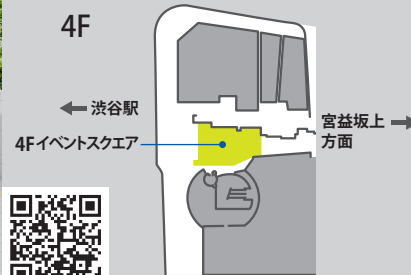

渋谷ヒカリエ 1F イベントスクエア

通行量がある渋谷ヒカリエ
玄関口のイベントスペース

<Floor>

1F

延床面積 ■ 約31.5m²(7m×4.5m)
全日使用の基本料金 ■ 10:00~22:00 35万円(税別)
※利用料金は基本料金+立合人件費+臨時警備費等の合計になります。詳細はお問い合わせください。

延床面積 ■ 約330m²

基本料金 ■ 10:00~21:00 1.5万円(税別)/時間

※利用料金は基本料金+立合人件費+臨時警備費等の合計になります。詳細はお問い合わせください。

渋谷ヒカリエ 4F イベントスクエア

渋谷の街が一望できる
開放的な屋外空間

<Floor>

4F

渋谷

渋谷スクランブルスクエア アーバン・コア スペース

<Point>

- 渋谷駅直結
- 屋根もある屋外スペース
- 渋谷の情報発信拠点

<Floor>

1F

提供:渋谷スクランブルスクエア

渋谷スクランブルスクエア 1F アーバン・コア スペース

渋谷駅直結・抜群のサーキュレーションを誇る
渋谷の情報発信拠点

多くの人が行きかう渋谷駅やバスロータリーに隣接する半屋外スペース。渋谷の情報発信拠点として、新しい価値を創造するイベントの実施に最適です。

延床面積

■ 82m²
(1-A:58.2m²、1-B:9m²、1-C:4m²、1-D:10.8m²)

全日使用の基本料金

■ 25万円(税別)

※ご利用には事前審査がございます。
※実施可否・詳細については事前にお問い合わせください。