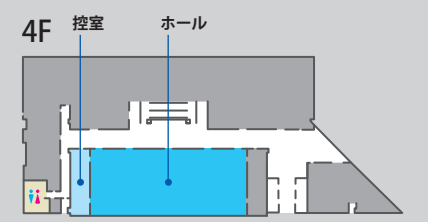

延床面積

- 延床面積：ホール：432m²

全日使用の基本料金

■ 講演・会議利用／平日	25万円(税別)
■ 講演・会議利用／土日祝日	30万円(税別)
■ イベント利用／平日	35万円(税別)
■ イベント利用／土日祝日	40万円(税別)

※時間枠貸しあり
※利用料金は基本料金+備品代+人件費等の合計になります。詳細はお問い合わせください。

スクール形式

廊下

札幌
アスティホール

<Point>

- 地下鉄さっぽろ駅から徒歩3分、JR札幌駅から徒歩5分
- 駅から地下道直結で冬季の開催でも安心
- 平土間式で自由なレイアウトが可能
- 最大300人程度収容

<Floor>

神戸
西神中央ホール

<Point>

- 新幹線「新神戸駅」・各線「三宮駅」から電車で約30分
- 神戸市営地下鉄・山手線「西神中央駅」から徒歩3分
- 舞台奥が野外と繋がる、豊かな可変バリエーション
- 神戸元町の人気カフェが来店！西神中央スペシャルティコーヒーを提供

<Floor>

西神中央ホール

SEISHIN CHUDO HALL

関西エリア初の運営施設。
神戸の西に、図書館併設の公共ホールが誕生。

生音を響かせる音楽公演や、演劇やダンスにご利用いただけます。
ほかにも多様な諸室を複数有しており、目的に応じた一体利用が可能です。

延床面積

- ホール専有部：約2,500m²（約500席）

全日使用の基本料金