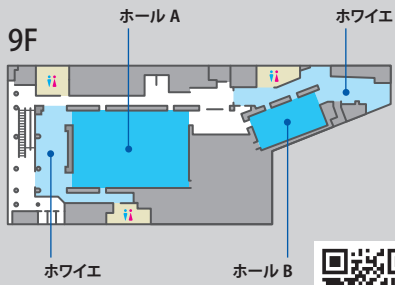

アスティホール

Li-Ka 南国ホール
Li-Ka Nangoku Hall

ビエラスタジオ 蒔田
VIERRA STUDIO MAITA

西神中央ホール
SEISHIN CHUO HALL

渋谷
ヒカリエホール

<Point>

- 渋谷駅直結
- 渋谷ヒカリエ 9F
- 利用可能面積：約2,500m²

Hikarie Hall

フロア全体でスケール感のある演出が可能に

大小2つのホールは、それぞれが独立性をもちながら、一体的な利用が可能です。ファッションショー、セミナー、展示会、パーティーなど、様々な目的に柔軟に対応する空間構成と設備環境が、理想のイベントを実現します。

- 11Fにカンファレンスルームも5室ご用意がございます。

延床面積

- ホールA：約1,400m²(ホワイエ含む)
- ホールB：約650m²(ホワイエ含む)

全日使用の基本料金

- ホールA 10:00～22:00 190万円(税別)
- ホールB 10:00～22:00 80万円(税別)

※利用料金は基本料金+備品代+テクニカル人件費等の合計になります。詳細はお問い合わせください。

<Floor>

渋谷ヒカリエ 1F イベントスクエア

通行量がある渋谷ヒカリエ
玄関口のイベントスペース

<Floor>

1F

延床面積 ■ 約31.5m²(7m×4.5m)
 全日使用の基本料金 ■ 10:00~22:00 35万円(税別)
※利用料金は基本料金+立合人件費+臨時警備費等の合計になります。詳細はお問い合わせください。

延床面積 ■ 約330m²

基本料金 ■ 10:00~21:00 1.5万円(税別)/時間

※利用料金は基本料金+立合人件費+臨時警備費等の合計になります。詳細はお問い合わせください。

渋谷ヒカリエ 4F イベントスクエア