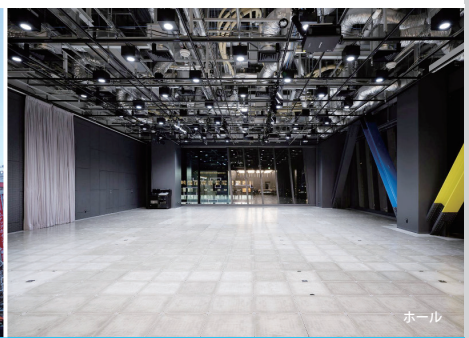

1F

提供:渋谷スクランブルスクエア

渋谷スクランブルスクエア 1F アーバン・コア スペース

渋谷駅直結・抜群のサーキュレーションを誇る
渋谷の情報発信拠点

多くの人が行きかう渋谷駅やバスロータリーに隣接する半屋外スペース。渋谷の情報発信拠点として、新しい価値を創造するイベントの実施に最適です。

延床面積

■ 82m²
 (1-A:58.2m²、1-B:9m²、1-C:4m²、1-D:10.8m²)

全日使用の基本料金

■ 25万円(税別)

※ご利用には事前審査がございます。
 ※実施可否・詳細については事前にお問い合わせください。

ホール

SCRAMBLE HALL

渋谷スクランブル交差点を眼下に望む 200m²のイベントスペース

渋谷の象徴のひとつであるスクランブル交差点を眼下に望むイベントスペース。3面の200インチ大型スクリーン&プロジェクター、天井部の固定グリッドバトンと基本的な音響・照明設備を備え、多彩な催事に対応可能です。

延床面積

- ホール：約200m²

基本料金

■ 全日 9:00～22:00	42万円(税別)
■ 午前・午後 9:00～15:00	23万円(税別)
■ 午後・夜間 16:00～22:00	23万円(税別)

※利用料金は基本料金+備品代+テクニカル人件費等の合計になります。
詳細はお問い合わせください。
※スクランブルホールは会員制の産業交流施設「SHIBUYA QWS」の一部となります。

3面スクリーン

窓からの景色

渋谷スクランブルスクエア

ホール

渋谷

渋谷キューズ スクランブルホール

<Point>

- 渋谷スクランブル交差点を眼下に望む眺望の良さ
- 渋谷駅直結
渋谷スクランブルスクエア 15F
- 利用可能面積：約200m²

<Floor>