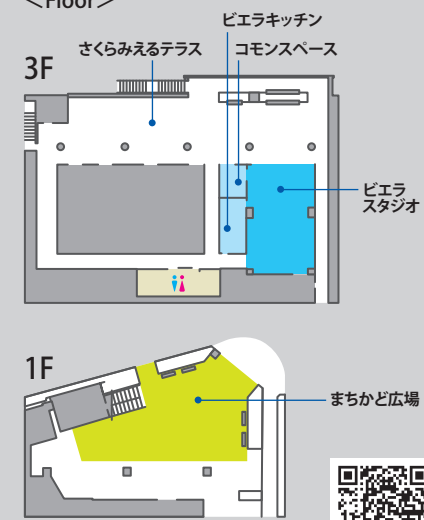

コモンスペース

<Floor>