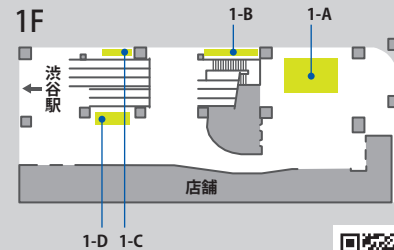

延床面積 ■ 約31.5m²(7m×4.5m)
 全日使用の基本料金 ■ 10:00~22:00 35万円(税別)
※利用料金は基本料金+立合人件費+臨時警備費等の合計になります。詳細はお問い合わせください。

延床面積 ■ 約330m²

基本料金 ■ 10:00~21:00 1.5万円(税別)/時間

※利用料金は基本料金+立合人件費+臨時警備費等の合計になります。詳細はお問い合わせください。

渋谷ヒカリエ 4F イベントスクエア

渋谷の街が一望できる
開放的な屋外空間

<Floor>

4F

渋谷

渋谷スクランブルスクエア アーバン・コア スペース

<Point>

- 渋谷駅直結
- 屋根もある屋外スペース
- 渋谷の情報発信拠点

<Floor>

1F

提供:渋谷スクランブルスクエア

渋谷スクランブルスクエア 1F アーバン・コア スペース

渋谷駅直結・抜群のサーキュレーションを誇る
渋谷の情報発信拠点

多くの人が行きかう渋谷駅やバスロータリーに隣接する半屋外スペース。渋谷の情報発信拠点として、新しい価値を創造するイベントの実施に最適です。

延床面積

■ 82m²
 (1-A:58.2m²、1-B:9m²、1-C:4m²、1-D:10.8m²)

全日使用の基本料金