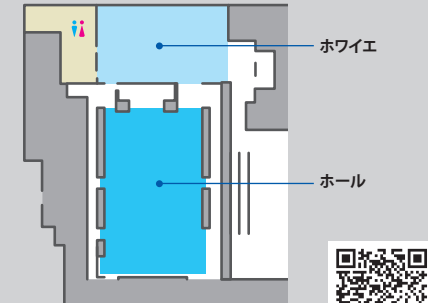

<Floor>

ホール

ホワイエ

ホール

外観

Li-Ka 南国ホール

Li-Ka Nangoku Hall

JR鹿児島中央駅 直結
レイアウト・演出自在な多目的ホール

商業施設「Li-Ka1920」5階。移動観覧席を備えた多目的ホールで、ビジネスからエンターテインメントまで、あらゆるイベントニーズに応えます。

延床面積

- 約610m² (ホール 約350m² + ホワイエ 約260m²)

全日使用の基本料金

- 9:00～22:00 30万円(税別)

※利用料金は基本料金+備品代+テクニカル人件費等の合計になります。詳細はお問い合わせください。

鹿児島

ライカ南国ホール

<Point>

- 鹿児島中央駅直結
県内外からアクセス抜群
- ビジネスからエンタメまで
対応する演出設備
- 眺望を活かした広々260m²の
ホワイエ
- 貸会議室3部屋、
コワーキングスペースを併設

<Floor>

5F

神奈川県 ひらしん平塚文化芸術ホール

1,200席の大ホールをはじめ、多目的ホール、会議室、練習室、文化芸術支援室などを備え、文化芸術の鑑賞と市民の創造&交流の拠点として多彩な事業を展開しています。隣接する約7,300m²の見附台公園も、市民の憩いの空間として賑わっています。