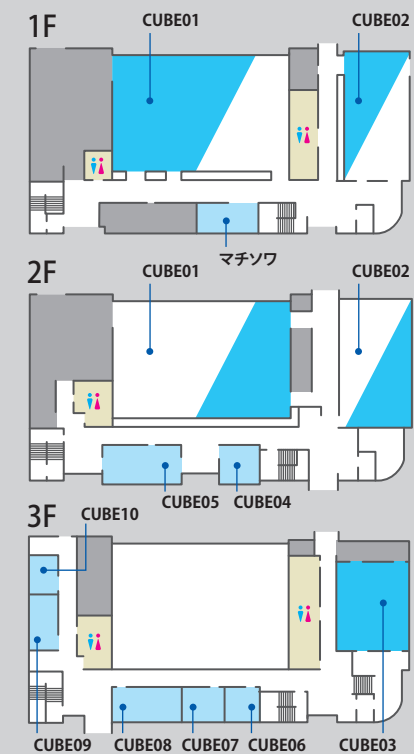

※機材費(基本音響セット・照明セット)を含む。
 ※技術管理は、
 【CUBE01】2名分を含む。(連日利用の場合、初日・最終日以外は1名)
 【CUBE02/03】1名分を含む。
 ※CUBE04~10のご利用は2023年4月からご予約を開始する予定です。
 詳細はHPをご確認ください。

大阪

扇町ミュージアムキューブ

<Point>

- JR大阪駅・梅田エリアより徒歩15分
- CUBE01 250席のエンドステージ型の劇場
- CUBE02/03 多目的に使える平土間式ホール

<Floor>

ホール

ホワイエ

ホール

外観

Li-Ka 南国ホール

Li-Ka Nangoku Hall

JR鹿児島中央駅 直結
レイアウト・演出自在な多目的ホール