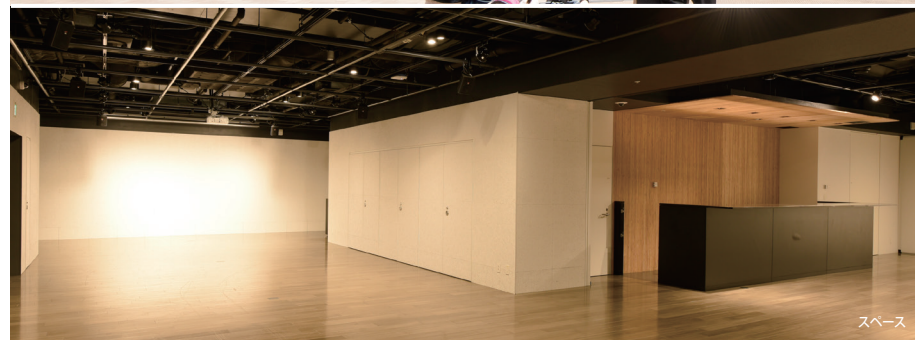

SHIBUYA CAST.

渋谷と原宿の間でうまれる クリエイティブ交差点

渋谷駅からほど近く、原宿エリアの入り口にある好立地。屋内（スペース）と屋外（ガーデン）2つのイベントスペースです。様々な活用が可能です。

延床面積

- 多目的スペース：約190m²
  （多目的スペース約120m²+ホワイエ約70m²）
- 広場：利用可能範囲 約290m² 大階段 約80m²

全日使用の基本料金

- 渋谷キャストスペース 9:00~21:00 40万円(税別)
- 渋谷キャストガーデン 9:00~20:00 34.5万円(税別)
  ※終日のみ
  ※大階段は広場利用時のみ貸出可能 終日のみ10万円(税別)

※利用料金は基本料金+備品代+テクニカル人件費等の合計になります。
詳細はお問い合わせください。

スペース