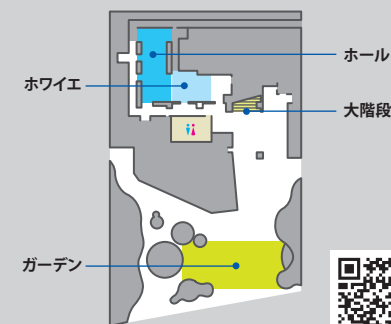

※利用料金は基本料金+備品代+テクニカル人件費等の合計になります。
詳細はお問い合わせください。

スペース

ガーデン

大階段

渋谷

渋谷キャスト スペース・ガーデン

<Point>

- 明治通りとキャットストリートの交差点
- スペース
・展示会、ギャラリー、トークショー、セミナーなどに
・ビジネス利用だけでなく趣味の会など個人のお集まりにも
・バーカウンターを備えたホワイエを併設
- ガーデン
・四季折々の植栽が美しい屋外広場
・イベント用電源あり

- 利用可能面積：約560m²

<Floor>

GF(地上階)

注目エリア 二子玉川の イベントホール

2018年度入館者数3,147万人の複合商業施設「二子玉川ライズ」内の好立地。隣接する中央広場との一体利用も可能です。特に、ファミリーや女性をターゲットとしたイベントに最適。車両展示、飲食提供可能な多目的ホールです。

延床面積

- スタジオ & ホール：約440m²

全日使用の基本料金