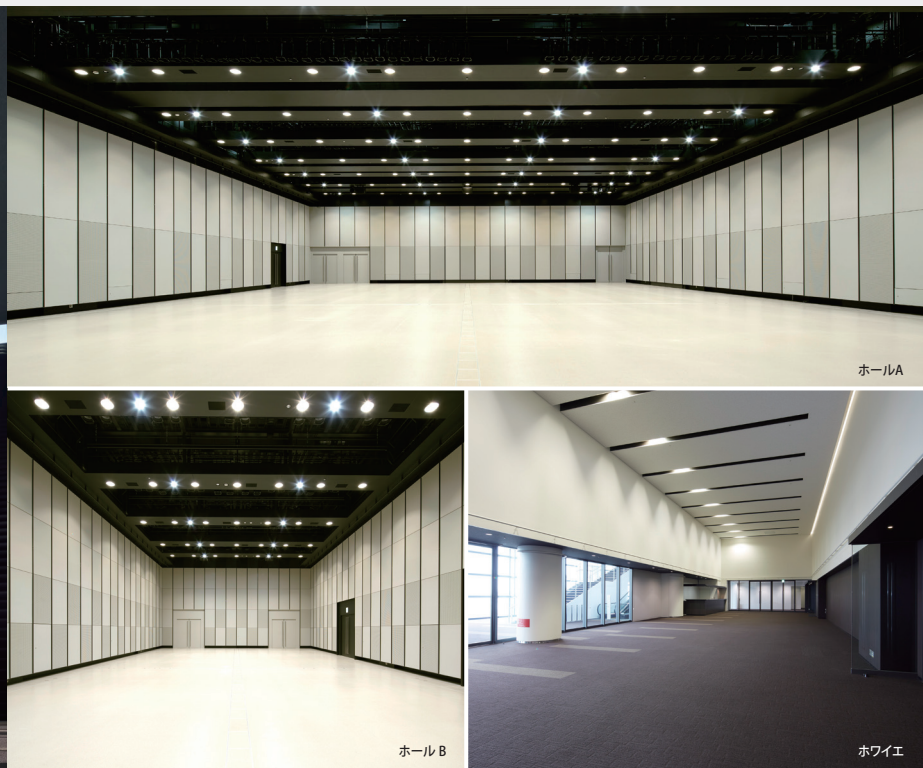

アスティホール

Li-Ka 南国ホール
Li-Ka Nangoku Hall

ビエラスタジオ 蒔田
VIERRA STUDIO MAITA

西神中央ホール
SEISHIN CHUO HALL

渋谷
ヒカリエホール

<Point>

- 渋谷駅直結
- 渋谷ヒカリエ 9F
- 利用可能面積：約2,500m²

Hikarie Hall

フロア全体でスケール感のある演出が可能に

大小2つのホールは、それぞれが独立性をもちながら、一体的な利用が可能です。ファッションショー、セミナー、展示会、パーティーなど、様々な目的に柔軟に対応する空間構成と設備環境が、理想のイベントを実現します。

- 11Fにカンファレンスルームも5室ご用意がございます。

延床面積

- ホールA：約1,400m²(ホワイエ含む)
- ホールB：約650m²(ホワイエ含む)