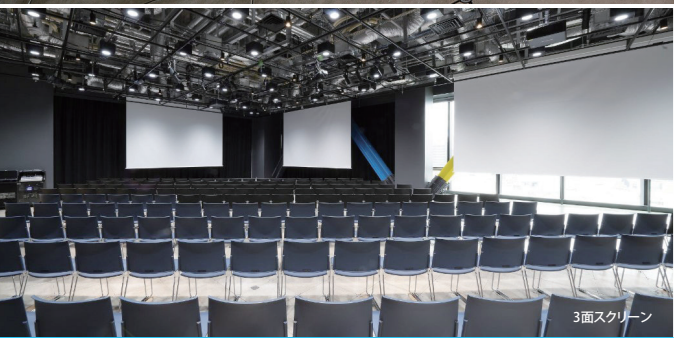

フロア全体でスケール感のある演出が可能に

大小2つのホールは、それぞれが独立性をもちながら、一体的な利用が可能です。ファッションショー、セミナー、展示会、パーティーなど、様々な目的に柔軟に対応する空間構成と設備環境が、理想のイベントを実現します。

- 11Fにカンファレンスルームも5室ご用意がございます。

延床面積

- ホールA：約1,400m²(ホワイエ含む)
- ホールB：約650m²(ホワイエ含む)

■ 25万円(税別)

※ご利用には事前審査がございます。
 ※実施可否・詳細については事前にお問い合わせください。

ホール

SCRAMBLE HALL

渋谷スクランブル交差点を眼下に望む 200m²のイベントスペース

渋谷の象徴のひとつであるスクランブル交差点を眼下に望むイベントスペース。3面の200インチ大型スクリーン&プロジェクター、天井部の固定グリッドバトンと基本的な音響・照明設備を備え、多彩な催事に対応可能です。

延床面積

- ホール：約200m²

基本料金

■ 全日 9:00～22:00	42万円(税別)
■ 午前・午後 9:00～15:00	23万円(税別)
■ 午後・夜間 16:00～22:00	23万円(税別)

※利用料金は基本料金+備品代+テクニカル人件費等の合計になります。
詳細はお問い合わせください。
※スクランブルホールは会員制の産業交流施設「SHIBUYA QWS」の一部となります。

3面スクリーン

窓からの景色

渋谷スクランブルスクエア

ホール

渋谷

渋谷キューズ スクランブルホール

<Point>

- 渋谷スクランブル交差点を眼下に望む眺望の良さ
- 渋谷駅直結
渋谷スクランブルスクエア 15F
- 利用可能面積：約200m²

<Floor>