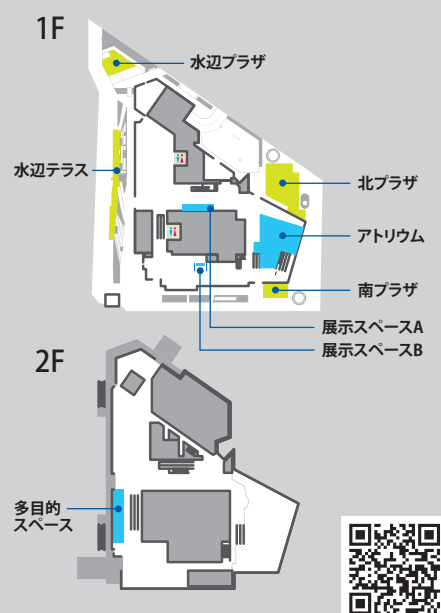

立川

TACHIKAWA STAGE GARDEN

<Point>

- JR立川駅から徒歩約8分
多摩モノレール立川北駅から徒歩約7分
- POPSを中心とした
ホールツアーに最適な規模
- 1階席は平土間型で
様々なイベントに対応
- 客席が外部とつながる
新しいホール

アトリウム

使用イメージ

北プラザ

横浜市役所
アトリウム

横浜市役所の新しい交流拠点

市民をはじめとした様々な人が集い、交流するパブリックスペース。多様なイベントやセレモニーの場としてにぎわいを創出する新しい魅力スポットです。屋外スペースや展示スペースとの一体利用が可能です。

延床面積

- アトリウム：約513m² 天井高約20.5m

全日使用の基本料金

- アトリウム 9:00～21:00 89,900円(税込)

※ご利用には横浜市の審査が必要です。

横浜

横浜市役所アトリウム

<Point>

- みなとみらい線「馬車道駅」直結
- JR、地下鉄「桜木町駅」から徒歩3分
- 横浜市役所庁舎内

<Floor>

キッチンスタジオも併設された、 屋外空間と一体利用も可能な多目的ホール

防音、舞台設備や音響設備・備品が充実。文化芸術から気軽な集いまで、地域住民の方の多様なニーズに応える施設です。まちかど広場では街のにぎわいを取り込んだイベントを行えます。

延床面積

- 約180m²(スタジオ+キッチン+コモンスペース)
- ビエラストジオ:約130m²
- ビエラキッチン:約27m²
- まちかど広場:約150m²

全日使用の基本料金

- | | |
|--------------|-------------|
| ■ ビエラストジオ 平日 | 10,000円(税込) |
| ■ ビエラキッチン 平日 | 3,000円(税込) |
| ■ まちかど広場 平日 | 20,000円(税込) |

ビエラストジオ

まちかど広場

さくらみえるテラス

ビエラキッチン

コモンスペース

横浜