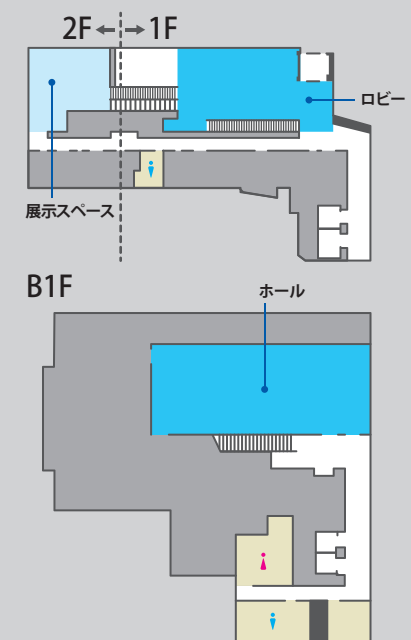

<Floor>