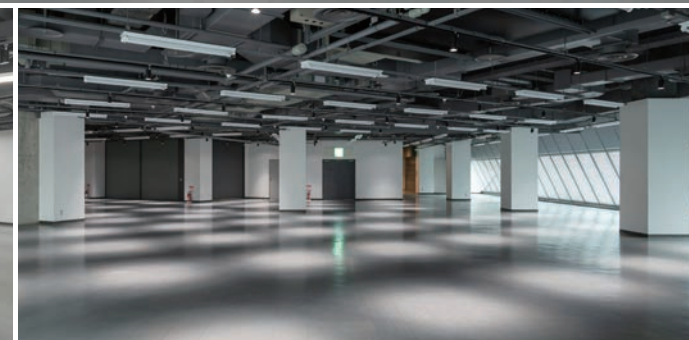

BEAM ギャラリー

渋谷センター街に広がる 873㎡のワンフロアが思い通りに!

アニメ・音楽・お笑いなどサブカルチャーが集まるビルをワンフロア・リニューアル! 展覧会、展示販売会、ポップアップストアなどに最適なギャラリースペース。イベントのイメージに合わせてアレンジが可能。

延床面積

- ホール : 873㎡

全日使用の基本料金

- 10:00~22:00 500,000円(税別)

※1日12時間内で時間変更相談可
※設置・撤去日は1人工35,000円(税別)の立会いをいただきます。
(時間外立会料、深夜宿泊交通費がかかる場合がございます)
※時間外空調費は1時間あたり7,000円(税別)がかかります。