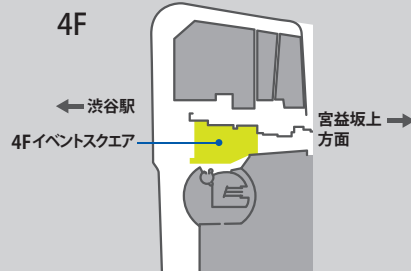

渋谷ヒカリエ 4F イベントスクエア

渋谷の街が一望できる
開放的な屋外空間

<Floor>

4F

渋谷スクランブルスクエア 1F アーバン・コア スペース

渋谷駅直結・抜群のサーキュレーションを誇る
渋谷の情報発信拠点

多くの人が行きかう渋谷駅やバスロータリーに隣接する半屋
外スペース。渋谷の情報発信拠点として、新しい価値を創造す
るイベントの実施に最適です。

延床面積

■ 82m²
(1-A:58.2m²、1-B:9m²、1-C:4m²、1-D:10.8m²)

全日使用の基本料金

■ 50万円(税別)

※2024年12月現在
※ご利用には事前審査がございます。
※実施可否・詳細については事前にお問い合わせください。