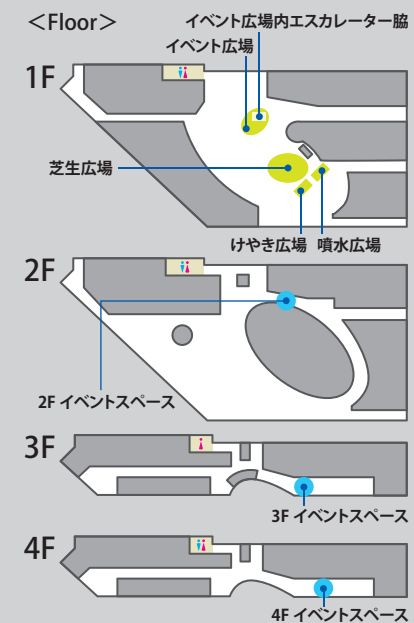

全日使用の基本料金

- 芝生広場 平日30万円(税別) / 休日40万円(税別)
- イベント広場 平日30万円(税別) / 休日40万円(税別)
- イベント広場内 エスカレーター脇 平日8万円(税別) / 休日10万円(税別)
- けやき広場 平日10万円(税別) / 休日15万円(税別)
- 噴水広場 平日10万円(税別) / 休日15万円(税別)
- 2F イベントスペース 平日8万円(税別) / 休日10万円(税別)
- 3F イベントスペース 平日8万円(税別) / 休日10万円(税別)
- 4F イベントスペース 平日8万円(税別) / 休日10万円(税別)

※ガーデンステージは別途利用料金がかかります。詳細はお問い合わせください。