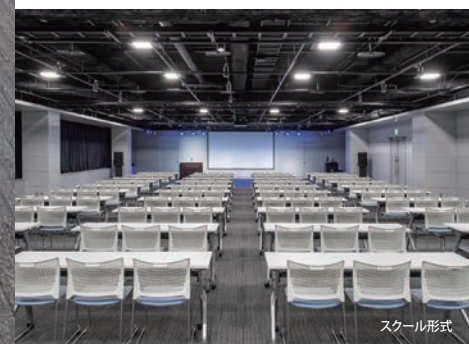

スクール形式

全日使用の基本料金

■ 講演・会議利用／平日	25万円(税別)
■ 講演・会議利用／土日祝	30万円(税別)
■ イベント利用／平日	35万円(税別)
■ イベント利用／土日祝	40万円(税別)

※時間枠貸しあり
※利用料金は基本料金+備品代+人件費等の合計になります。詳細はお問い合わせください。

ホール