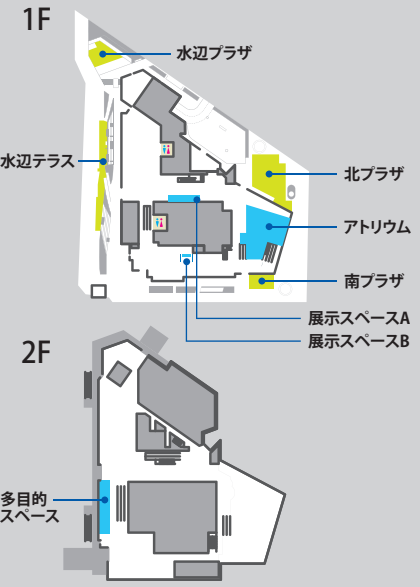

<Floor>