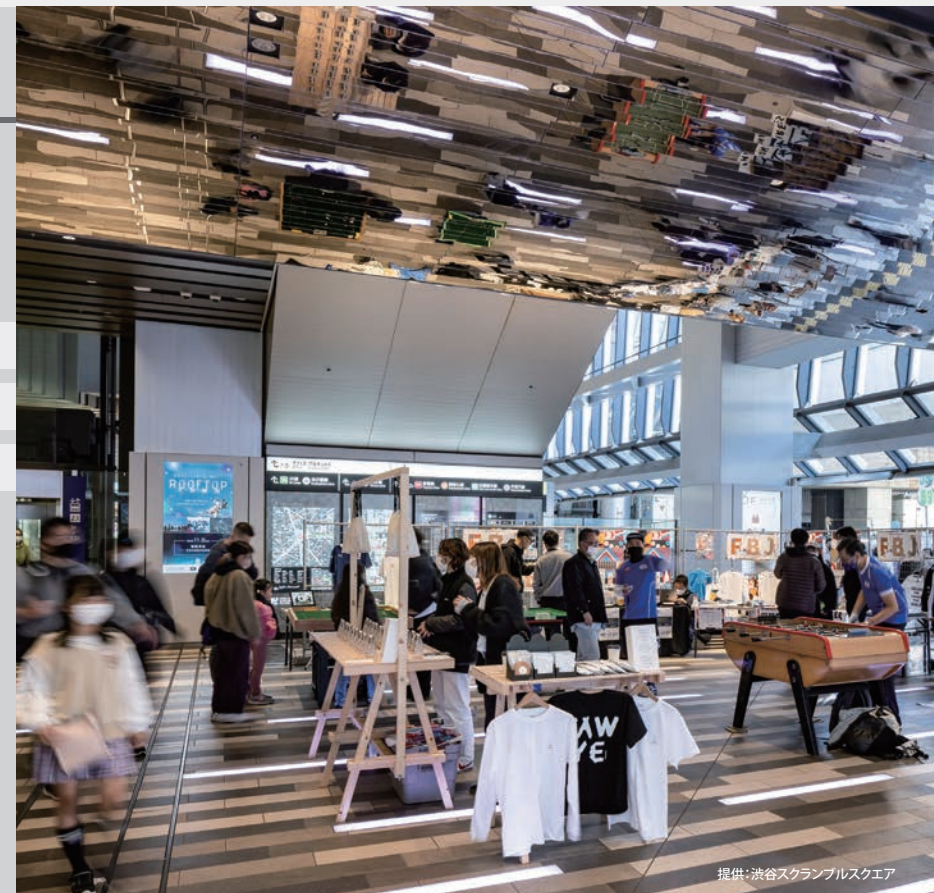

渋谷 渋谷スクランブルスクエア アーバン・コア スペース

<Point>

- 渋谷駅直結
- 屋根もある屋外スペース
- 渋谷の情報発信拠点

<Floor>

1F

提供:渋谷スクランブルスクエア

延床面積 ■ 約330m²

基本料金 ■ 10:00~21:00 1.5万円(税別)/時間

※利用料金は基本料金+立会い人件費+臨時警備費等の合計になります。詳細はお問い合わせください。