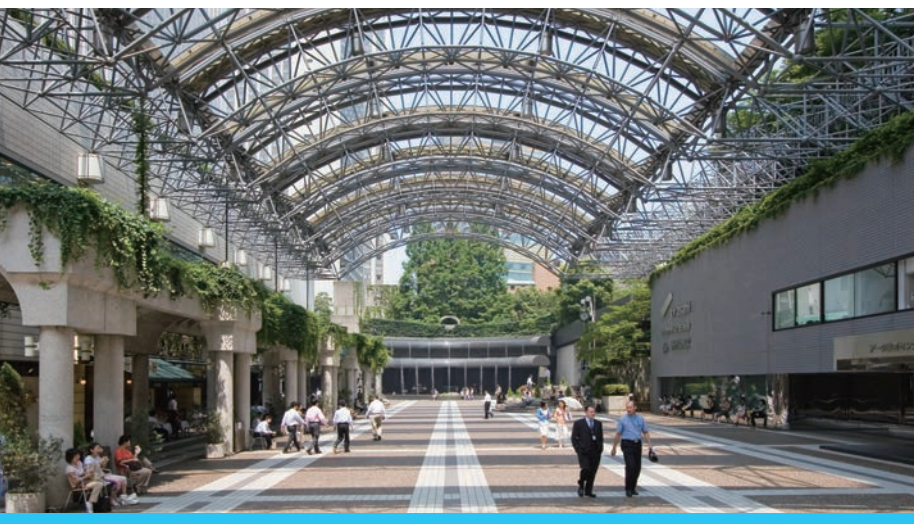

アークヒルズの中心に位置する、 開閉式の屋根をもつ広々とした屋外スペース

オープンスペースならではの明るい開放的な空間は、プレス発表会やプロモーションイベント、車両展示等の多種多様な展開の舞台としてご利用いただけます。隣接するアークヒルズギャラリーとの連動展開も可能です。

延床面積

- 利用可能範囲：約750m²

全日使用の基本料金

- 全日 9:00～22:00 50万円(税別)

※備品はすべてお持ち込みください。 ※詳細はお問い合わせください。