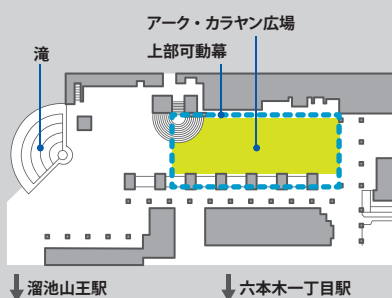

<Floor>