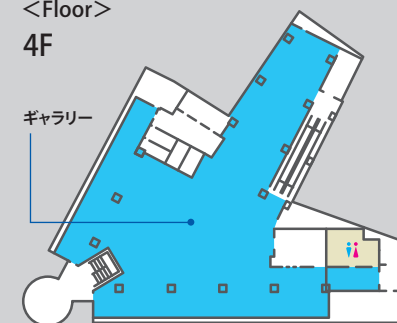

<Floor>

4F

ギャラリー