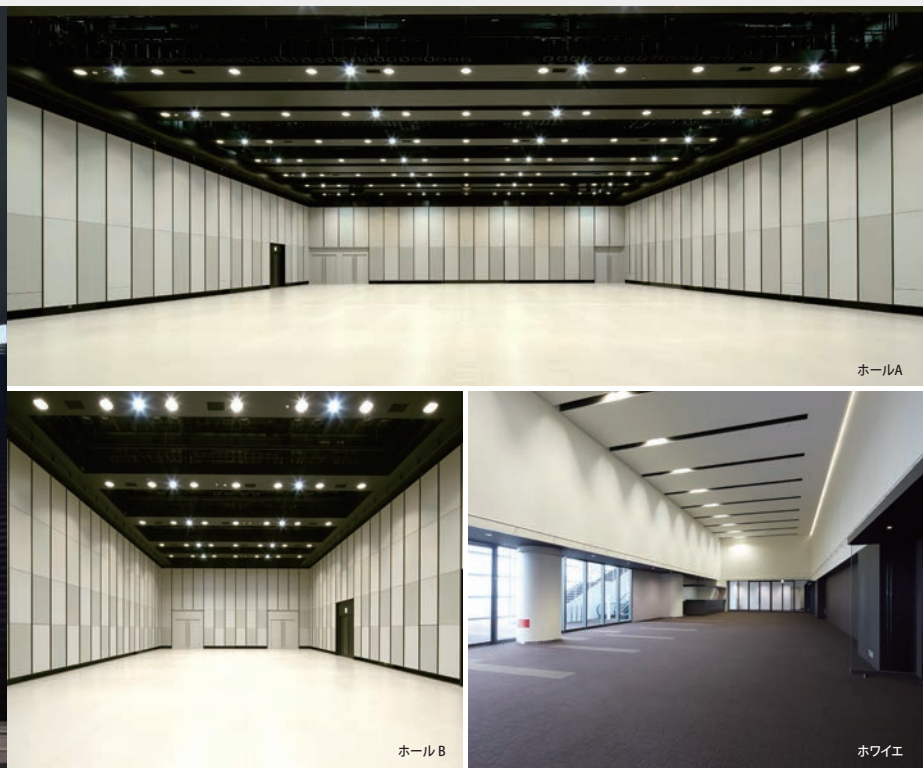

FUTAKO TAMAGAWA  
rise  
STUDIO & HALL

アスティホール

Li-Ka 南国ホール  
Li-Ka Nangoku Hall

ピエラストジオ 蔦田  
PIERRE STUDIO MATTA

西神中央ホール  
SEISHIN CHUO HALL

P.O. Minamiaoyama Hall

ARK HILLS

AZABUDAI  
HILLS

BEAM ギャラリー

LaQua

SHIBUYA  
AXSH

lag yokohama

渋谷  
ヒカリエホール

<Point>

- 渋谷駅直結
- 渋谷ヒカリエ 9F
- 利用可能面積：約2,500m<sup>2</sup>

## フロア全体でスケール感のある演出が可能に

大小2つのホールは、それぞれが独立性をもちながら、一体的な利用が可能です。ファッションショー、セミナー、展示会、パーティーなど、様々な目的に柔軟に対応する空間構成と設備環境が、理想のイベントを実現します。

- 11Fにカンファレンスルームも5室ご用意がございます。