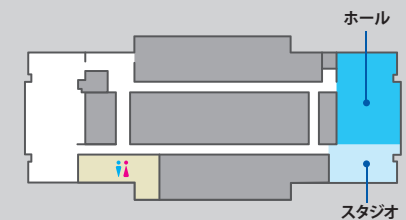

<Floor>

42F