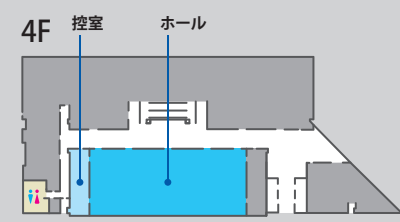

### <Floor>

ホール

アートヴォール

神戸  
西神中央ホール

<Point>

- 新幹線 新神戸駅・各線 三宮駅から電車で約30分
- 神戸市営地下鉄・山手線 西神中央駅から徒歩3分
- 舞台奥が野外と繋がる、豊かな可変バリエーション
- 弊社直営のカフェにて、コーヒーやアルコールも提供。来館者の憩いの場に

西神中央ホール  
SEISHIN CHUO HALL

地域や世代をつなぎ、様々なニーズに対応  
図書館が併設された神戸市西部の文化拠点