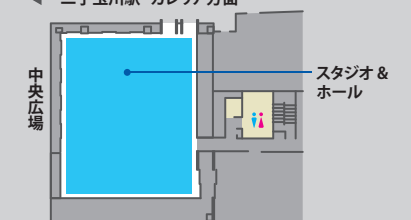

外観

<Floor>

テラスマーケット 2F

← 二子玉川駅・ガレリア方面