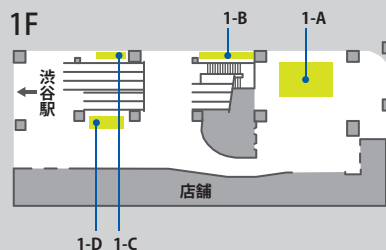

## 渋谷ヒカリエ 1F イベントスクエア

通行量がある渋谷ヒカリエ  
玄関口のイベントスペース

延床面積 ■ 約31.5m<sup>2</sup>(7m×4.5m)

全日使用の基本料金 ■ 10:00~22:00 35万円(税別)

※利用料金は基本料金+立会い人件費+臨時警備費等の合計になります。詳細はお問い合わせください。

<Floor>

1F

## 渋谷 渋谷スクランブルスクエア アーバン・コア スペース

<Point>

- 渋谷駅直結
- 屋根もある屋外スペース
- 渋谷の情報発信拠点

<Floor>

1F

提供:渋谷スクランブルスクエア

延床面積 ■ 約330m<sup>2</sup>

基本料金 ■ 10:00~21:00 1.5万円(税別)/時間