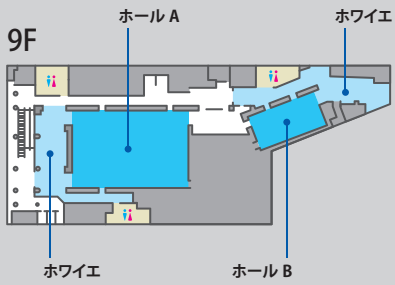

## フロア全体でスケール感のある演出が可能に

大小2つのホールは、それぞれが独立性をもちながら、一体的な利用が可能です。ファッションショー、セミナー、展示会、パーティーなど、様々な目的に柔軟に対応する空間構成と設備環境が、理想のイベントを実現します。

- 11Fにカンファレンスルームも5室ご用意がございます。

### 延床面積

- ホールA：約1,400m<sup>2</sup>(ホワイエ含む)
- ホールB：約650m<sup>2</sup>(ホワイエ含む)

## 渋谷ヒカリエ 1F イベントスクエア

通行量がある渋谷ヒカリエ  
玄関口のイベントスペース

延床面積 ■ 約31.5m<sup>2</sup>(7m×4.5m)

全日使用の基本料金 ■ 10:00~22:00 35万円(税別)

※利用料金は基本料金+立会い人件費+臨時警備費等の合計になります。詳細はお問い合わせください。

<Floor>

1F