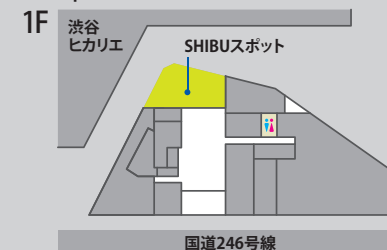

<Map>

渋谷

渋谷アクシュ 階段室(たまりば)

<Point>

- 60インチのディスプレイモニター完備
- 渋谷駅徒歩5分。緑豊かなオフィスビルの屋内レンタルスペース
- セミナー、研修から展示会・ポップアップストアなど幅広くご利用可能