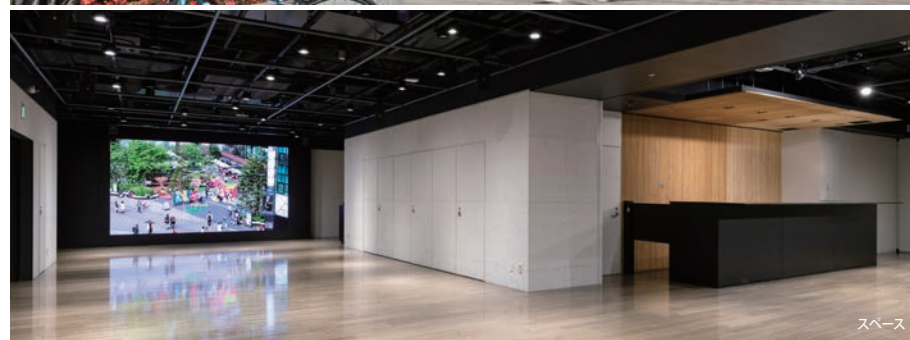

SHIBUYA CAST.

渋谷と原宿の間でうまれる クリエイティブ交差点

渋谷駅からほど近く、原宿エリアの入り口にある好立地。屋内(スペース)と屋外(ガーデン)2つのイベントスペースです。屋内外の一体利用を含む、様々な活用が可能です。

延床面積

- 多目的スペース: 約190m²
  (ホール約120m²+ホワイエ約70m²)
- 広場: 利用可能範囲 約290m² 大階段 約80m²

全日使用の基本料金

- 渋谷キャストスペース 9:00~21:00 40万円(税別)
- 渋谷キャストガーデン 9:00~20:00 34.5万円(税別)
  ※終日のみ
  ※大階段は広場利用時のみ貸出可能 終日のみ10万円(税別)

※利用料金は基本料金+備品代+テクニカル人件費等の合計になります。
詳細はお問い合わせください。