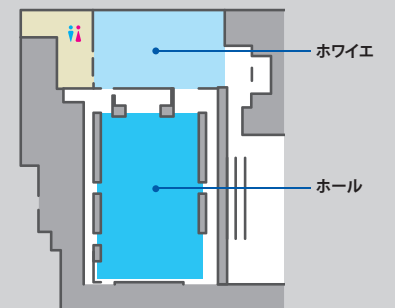

<Floor>

5F