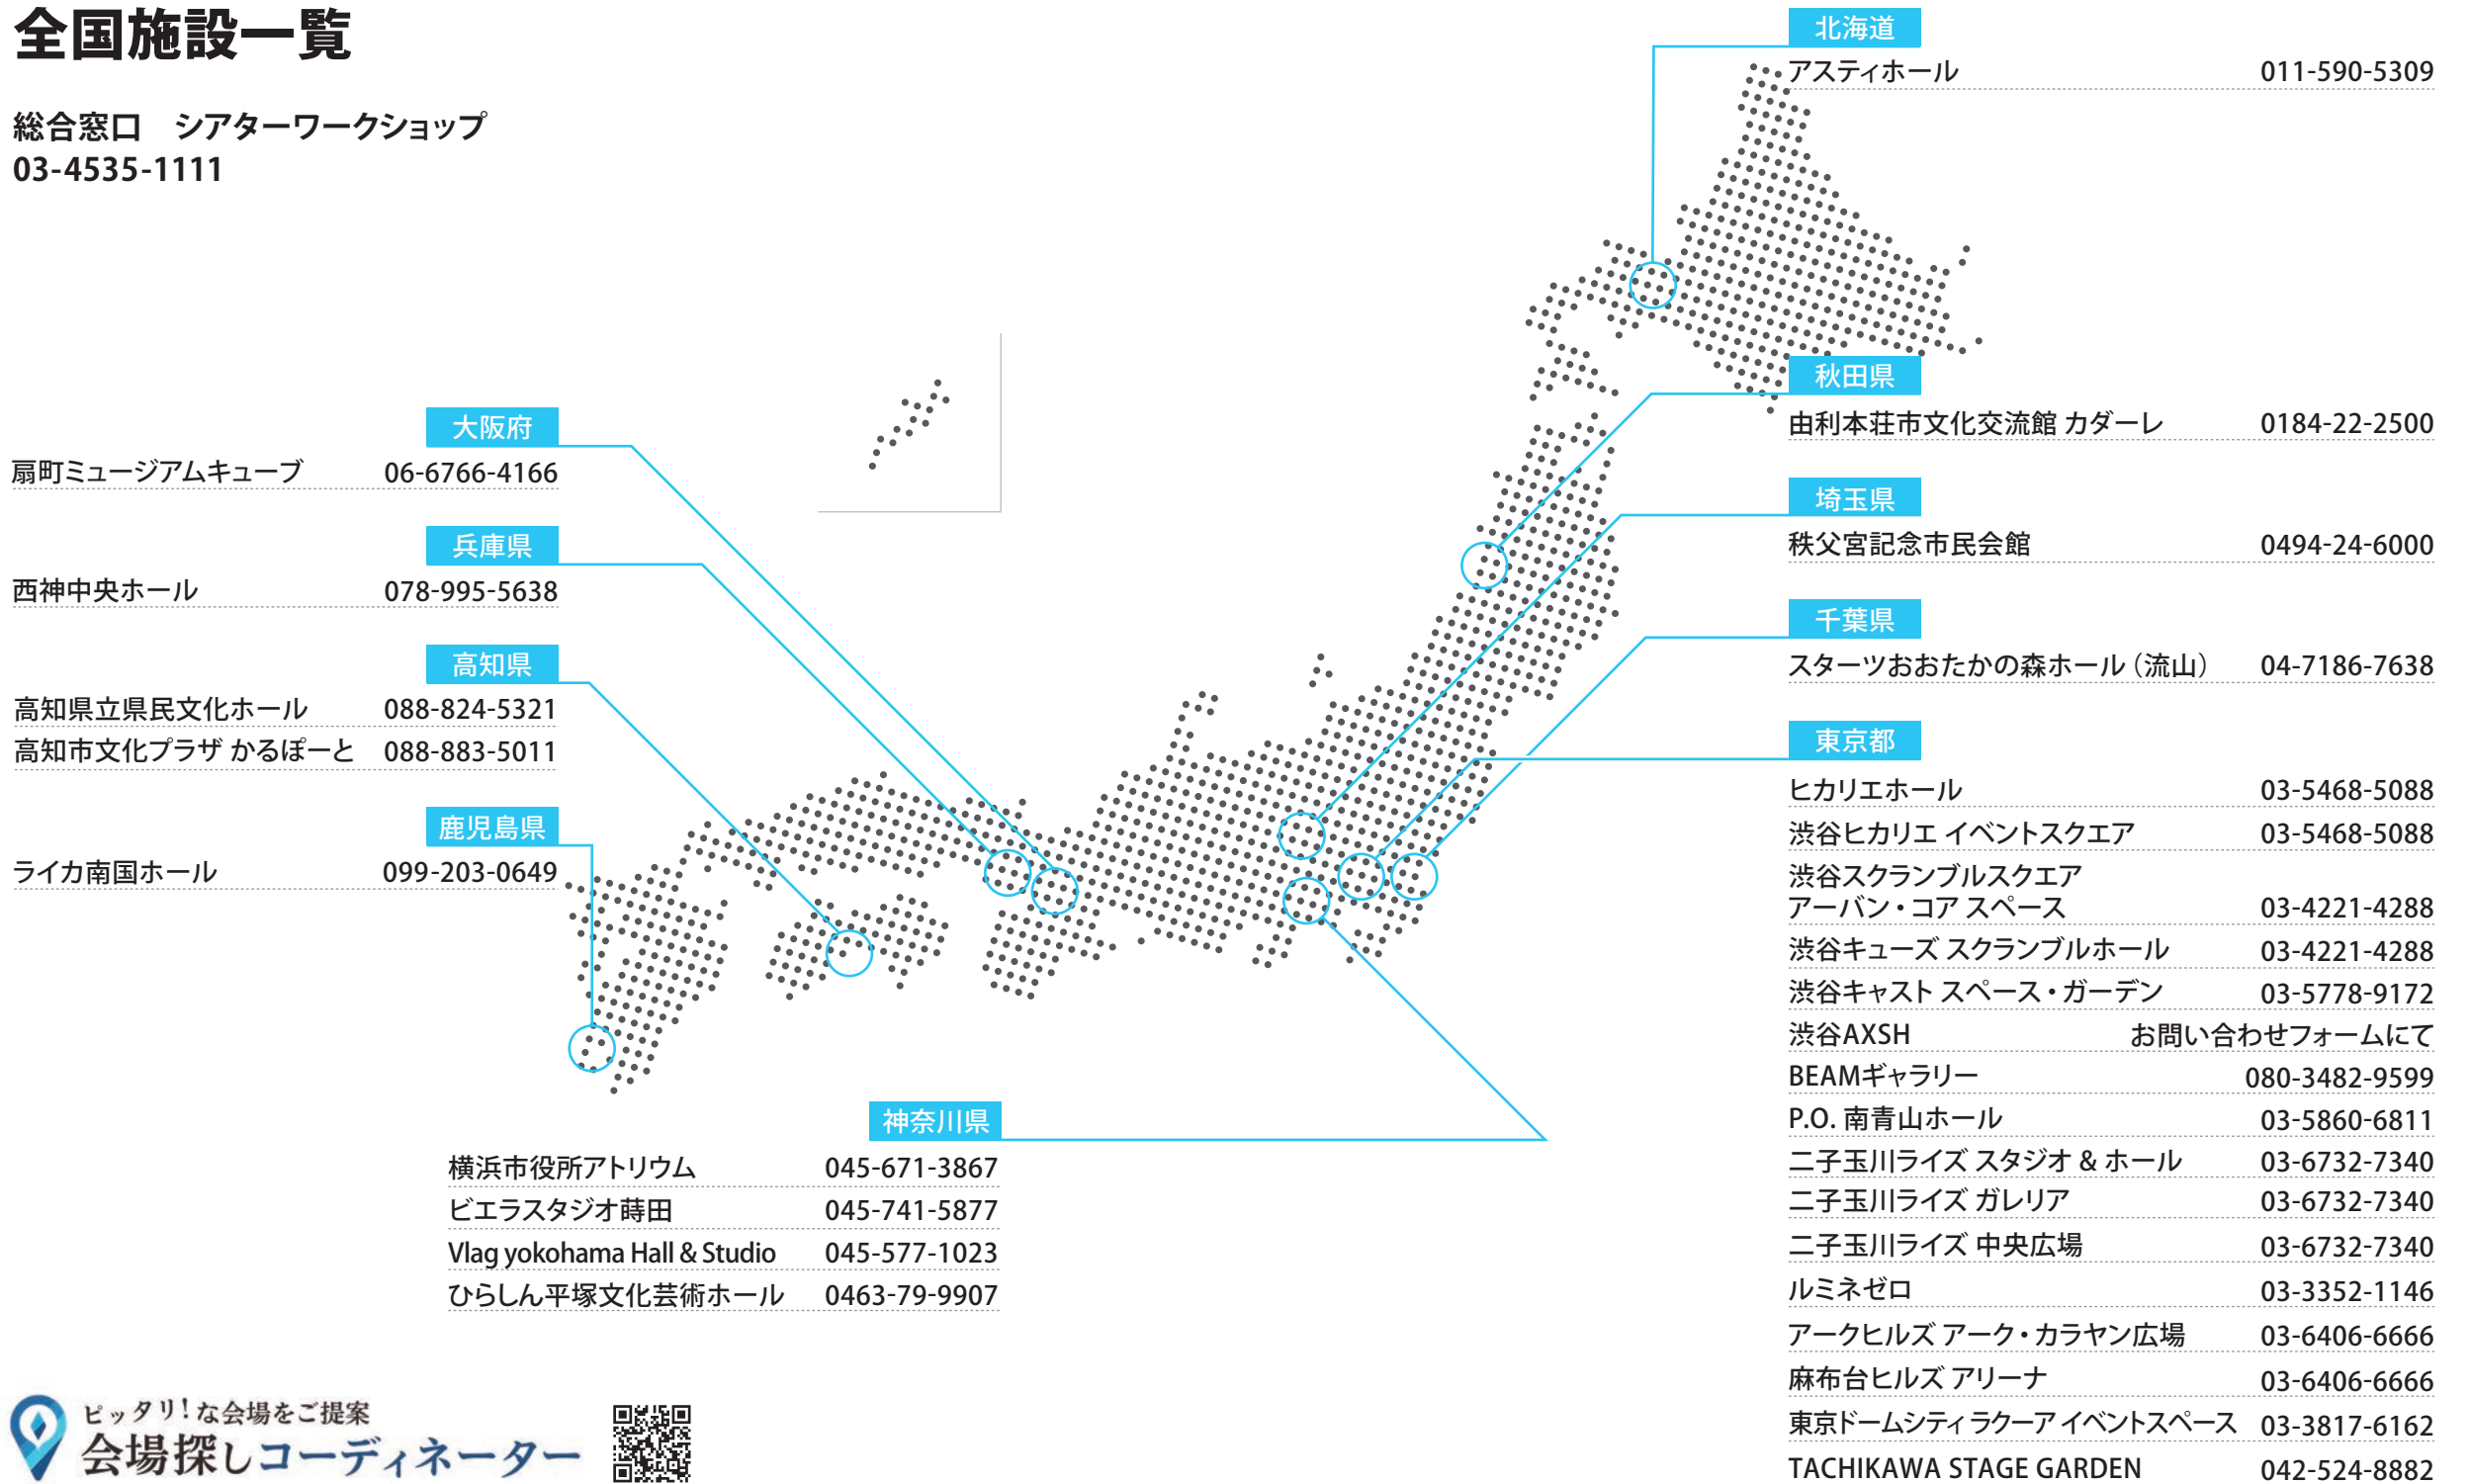

全国施設一覧

総合窓口 シアターワークショップ
03-4535-1111