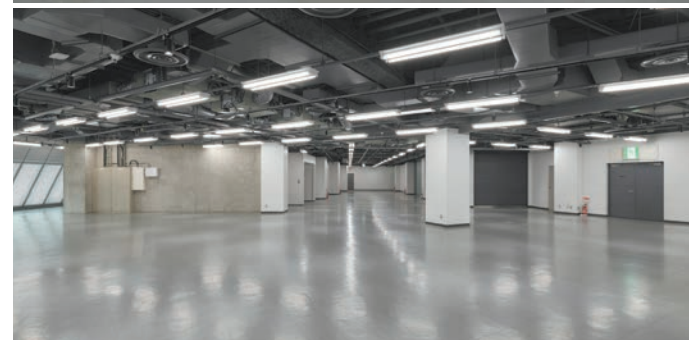

BEAM ギャラリー

渋谷センター街に広がる 873㎡のワンフロアが思い通りに!

アニメ・音楽・お笑いなどサブカルチャーが集まるビルをワンフロア・リニューアル! 展覧会、展示販売会、ポップアップストアなどに最適なギャラリースペース。イベントのイメージに合わせてアレンジが可能。

延床面積

- ホール : 873㎡

全日使用の基本料金

- 10:00~22:00 500,000円(税別)

※1日12時間内で時間変更相談可
※設置・撤去日は1人工35,000円(税別)の立会いをいただきます。
(時間外立会料、深夜宿泊交通費がかかる場合がございます)
※時間外空調費は1時間あたり7,000円(税別)がかかります。