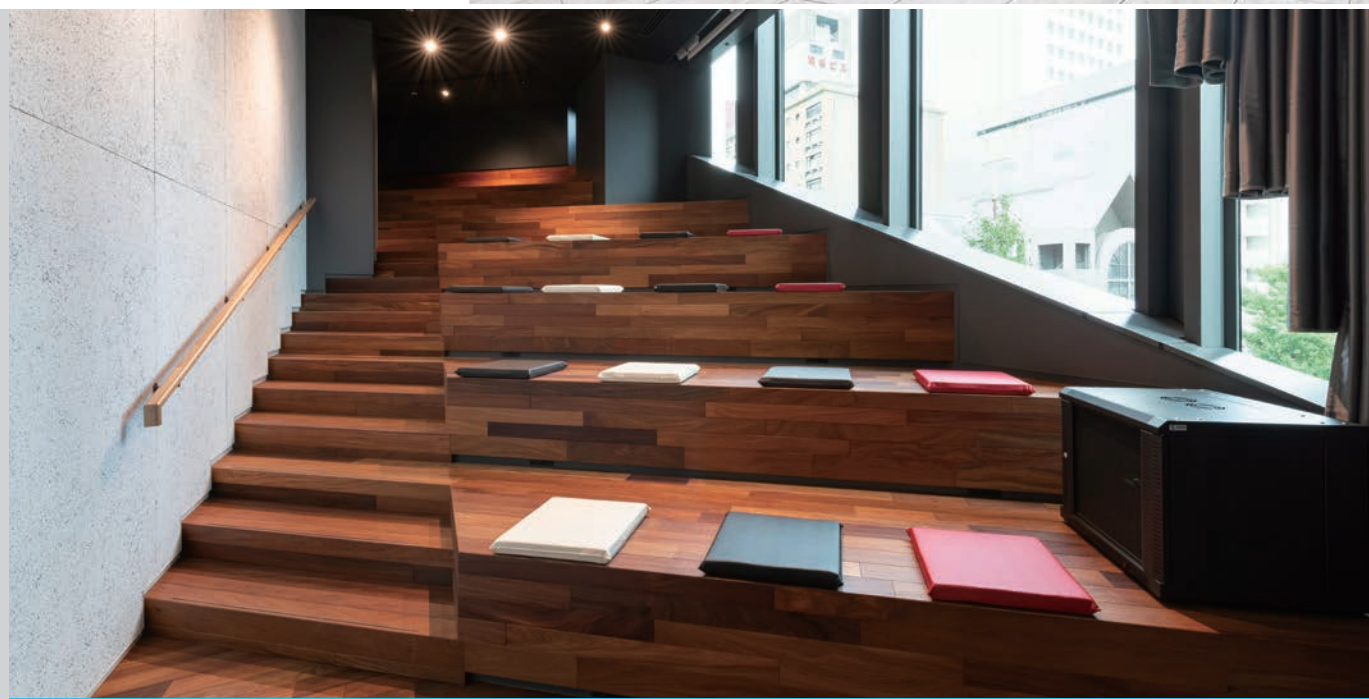

<Map>

渋谷アクシュ 階段室(たまりば)

セミナーから展示会まで! 幅広くご利用いただける
階段状のユニークな屋内スペース

緑豊かなオフィスビル内のレンタルスペース。ユニークな階段状の部屋には昇降式の60インチモニターが設置されており、セミナー・研修の他、展示会・ポップアップ等幅広くご利用いただけます。

延床面積

■ 30.2m²

基本料金

■ 9:00~21:00

※最低利用時間は1h~

12,000円(税別)/時間