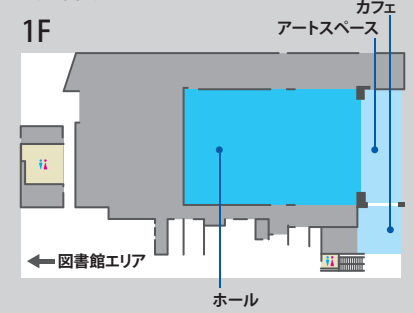

<Floor>