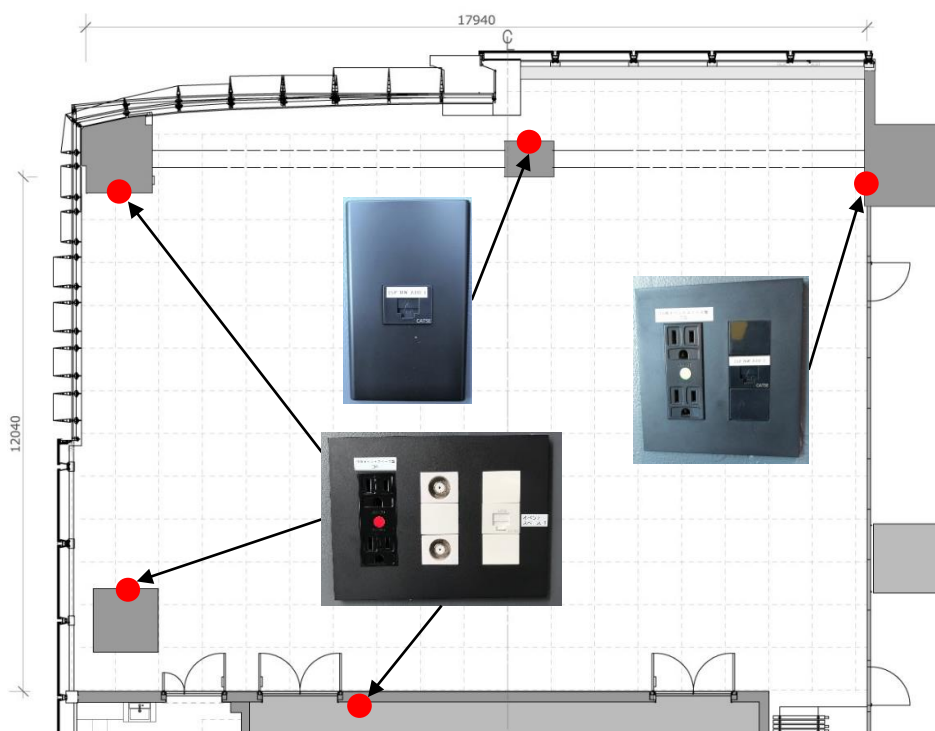

Wi-Fi

SHIBUYA QWS内共用1回線

【アクセスポイント】

ホール内に専用アクセスポイント有り、ホール内で合計200端末接続可能。

【通信速度】データ送受信 約100Mbps。当日の状況により変動あり。

【SSID】 QWS-GUEST-WiFi 【PASSWORD】 担当までお尋ねください

有線

スクランブルホール専用1回線

【通信会社】 NTT東日本

【契約プラン】 フレッツ光ネクスト ビジネスタイプ

【通信速度】データ送受信 最大概ね1Gbps。当日の状況により変動あり。

【LANポート】 ホール内に4か所、倉庫内に1か所あり。（下記●の位置）

※利用料金は無料です。

※当日の接続状況により変動がありますので、通信速度は保証いたしかねます。