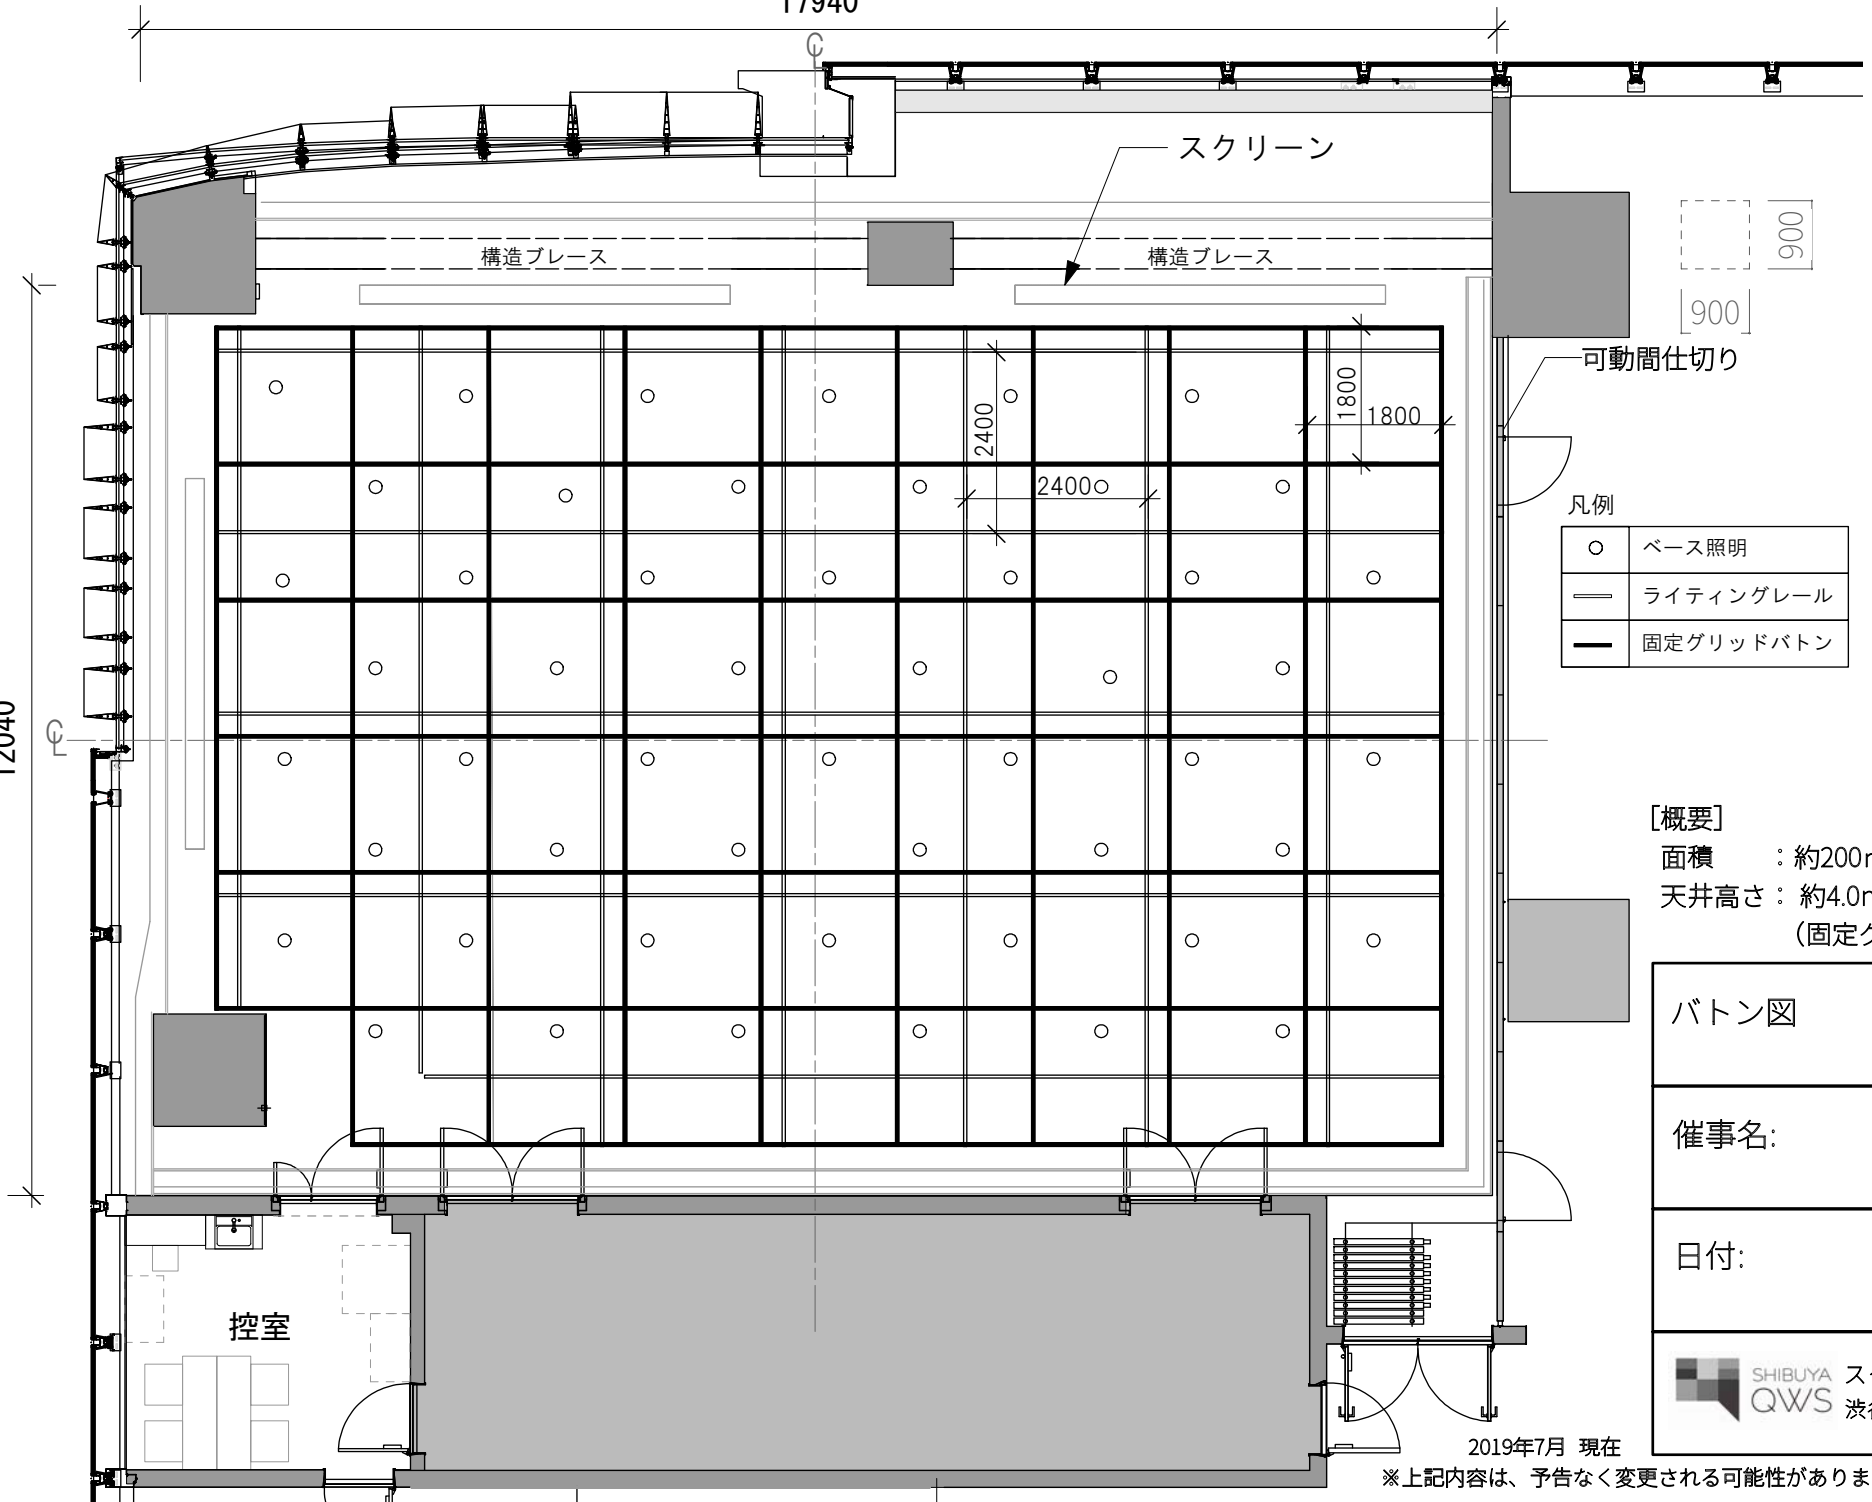

17940

12040

可動間仕切り

凡例

○	ベース照明
—	ライティングレール
—	固定グリッドバトン

[概要]

面積 : 約200㎡
 天井高さ : 約4.0m
 (固定グリッドバトン下)

バトン図	S=1:100 (A4)
催事名:	
日付:	
 SHIBUYA スクランプルホール 渋谷区渋谷2-24-12 15F	