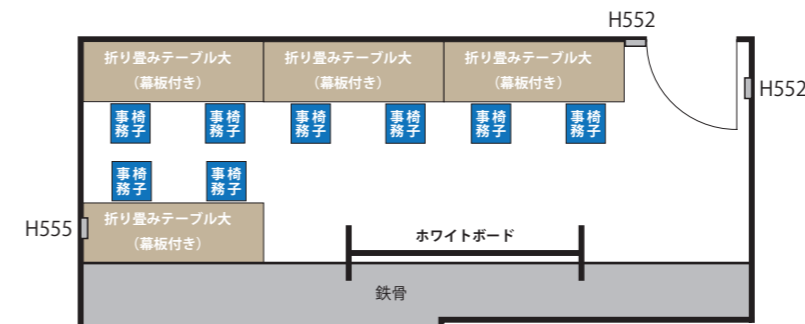

【ライカ南国ホール 楽屋情報】

＝ コンセント：1箇所あたり 1500W まで（同一番号は同一系統）
H500 番代は災害時も通電可能。

< 楽屋 1 > ¥4,400 (税込) / 日

広さ：約 21 m²
コンセント：7 箇所 × 2 口

< ラウンジ > 無料

広さ：約 19 m²
コンセント：3 箇所 × 2 口

< 楽屋 2 > ¥7,150 (税込) / 日

広さ：約 36 m² コンセント：6 箇所 × 2 口、1 箇所 × 3 口

< 楽屋事務室 > 無料

広さ：約 12 m² コンセント：3 箇所 × 2 口

< 楽屋 3 > ¥2,750 (税込) / 日

広さ：約 14 m²
コンセント：6 箇所 × 2 口

< 主催者控室 > 無料

広さ：約 15 m²
コンセント：3 箇所 × 2 口