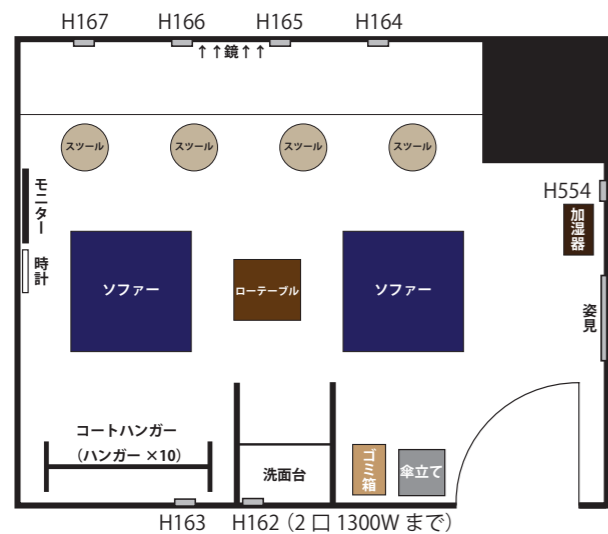

【ライカ南国ホール 楽屋情報】

＝ コンセント：1箇所あたり 1500W まで（同一番号は同一系統）
H500 番代は災害時も通電可能。

< 楽屋 1 > ¥4,400 (税込) / 日

広さ：約 21 m²
コンセント：7 箇所 × 2 口

< ラウンジ > 無料

広さ：約 19 m²
コンセント：3 箇所 × 2 口

< 楽屋 2 > ¥7,150 (税込) / 日

広さ：約 36 m² コンセント：6 箇所 × 2 口、1 箇所 × 3 口

< 楽屋事務室 > 無料

広さ：約 12 m² コンセント：3 箇所 × 2 口

< 楽屋 3 > ¥2,750 (税込) / 日

広さ：約 14 m²
コンセント：6 箇所 × 2 口

< 主催者控室 > 無料

広さ：約 15 m²
コンセント：3 箇所 × 2 口