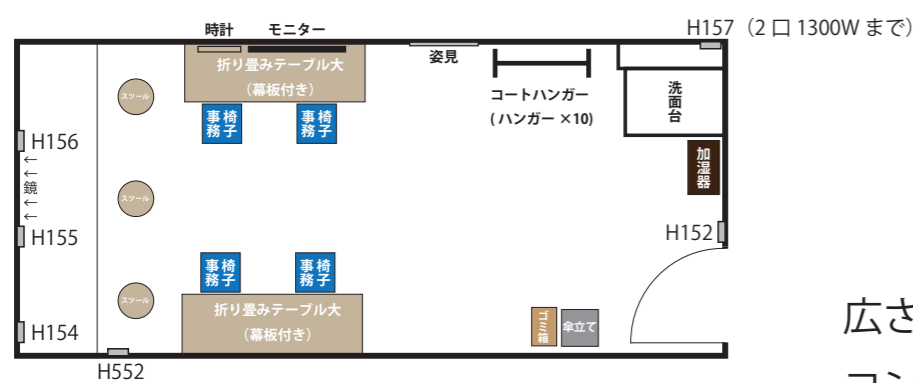

【ライカ南国ホール 楽屋情報】

＝ コンセント：1箇所あたり 1500W まで（同一番号は同一系統）
H500 番代は災害時も通電可能。

< 楽屋 1 > ¥4,400 (税込) / 日

広さ：約 21 m²
コンセント：7 箇所 × 2 口

< ラウンジ > 無料

広さ：約 19 m²
コンセント：3 箇所 × 2 口

< 楽屋 2 > ¥7,150 (税込) / 日

広さ：約 36 m² コンセント：6 箇所 × 2 口、1 箇所 × 3 口

< 楽屋事務室 > 無料

広さ：約 12 m² コンセント：3 箇所 × 2 口

< 楽屋 3 > ¥2,750 (税込) / 日

広さ：約 14 m²
コンセント：6 箇所 × 2 口

< 主催者控室 > 無料

広さ：約 15 m²
コンセント：3 箇所 × 2 口