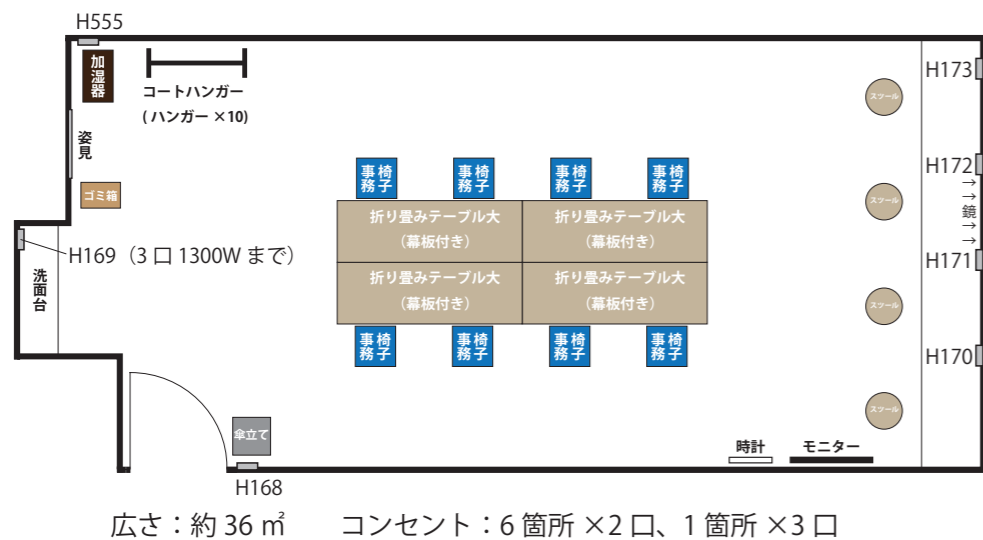

【ライカ南国ホール 楽屋情報】

＝ コンセント：1箇所あたり 1500W まで（同一番号は同一系統）
H500 番代は災害時も通電可能。

< 楽屋 1 > ¥4,400 (税込) / 日

広さ：約 21 m²
コンセント：7 箇所 × 2 口

< ラウンジ > 無料

広さ：約 19 m²
コンセント：3 箇所 × 2 口

< 楽屋 2 > ¥7,150 (税込) / 日

広さ：約 36 m² コンセント：6 箇所 × 2 口、1 箇所 × 3 口

< 楽屋事務室 > 無料

広さ：約 12 m² コンセント：3 箇所 × 2 口

< 楽屋 3 > ¥2,750 (税込) / 日

広さ：約 14 m²
コンセント：6 箇所 × 2 口

< 主催者控室 > 無料

広さ：約 15 m²
コンセント：3 箇所 × 2 口