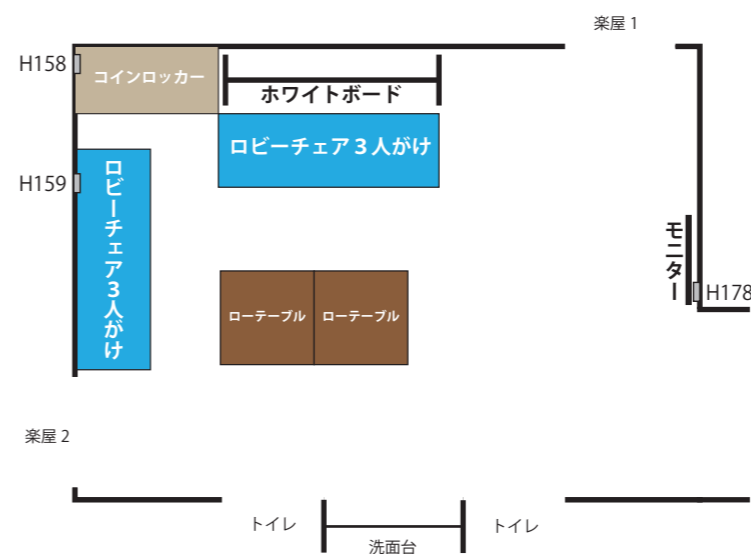

【ライカ南国ホール 楽屋情報】

＝ コンセント：1箇所あたり 1500W まで（同一番号は同一系統）
H500 番代は災害時も通電可能。

< 楽屋 1 > ¥4,400 (税込) / 日

広さ：約 21 m²
コンセント：7 箇所 × 2 口

< ラウンジ > 無料

広さ：約 19 m²
コンセント：3 箇所 × 2 口

< 楽屋 2 > ¥7,150 (税込) / 日

広さ：約 36 m² コンセント：6 箇所 × 2 口、1 箇所 × 3 口

< 楽屋事務室 > 無料

広さ：約 12 m² コンセント：3 箇所 × 2 口

< 楽屋 3 > ¥2,750 (税込) / 日

広さ：約 14 m²
コンセント：6 箇所 × 2 口

< 主催者控室 > 無料

広さ：約 15 m²
コンセント：3 箇所 × 2 口