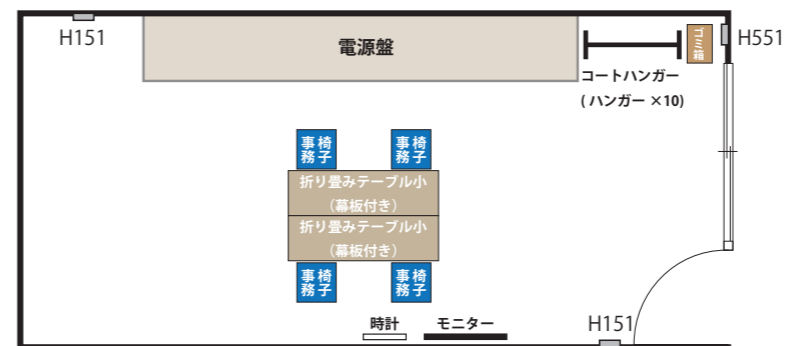

【ライカ南国ホール 楽屋情報】

＝ コンセント：1箇所あたり 1500W まで（同一番号は同一系統）
H500 番代は災害時も通電可能。

< 楽屋 1 > ¥4,400 (税込) / 日

広さ：約 21 m²
コンセント：7 箇所 × 2 口

< ラウンジ > 無料

広さ：約 19 m²
コンセント：3 箇所 × 2 口

< 楽屋 2 > ¥7,150 (税込) / 日

広さ：約 36 m² コンセント：6 箇所 × 2 口、1 箇所 × 3 口

< 楽屋事務室 > 無料

広さ：約 12 m² コンセント：3 箇所 × 2 口

< 楽屋 3 > ¥2,750 (税込) / 日

広さ：約 14 m²
コンセント：6 箇所 × 2 口

< 主催者控室 > 無料

広さ：約 15 m²
コンセント：3 箇所 × 2 口