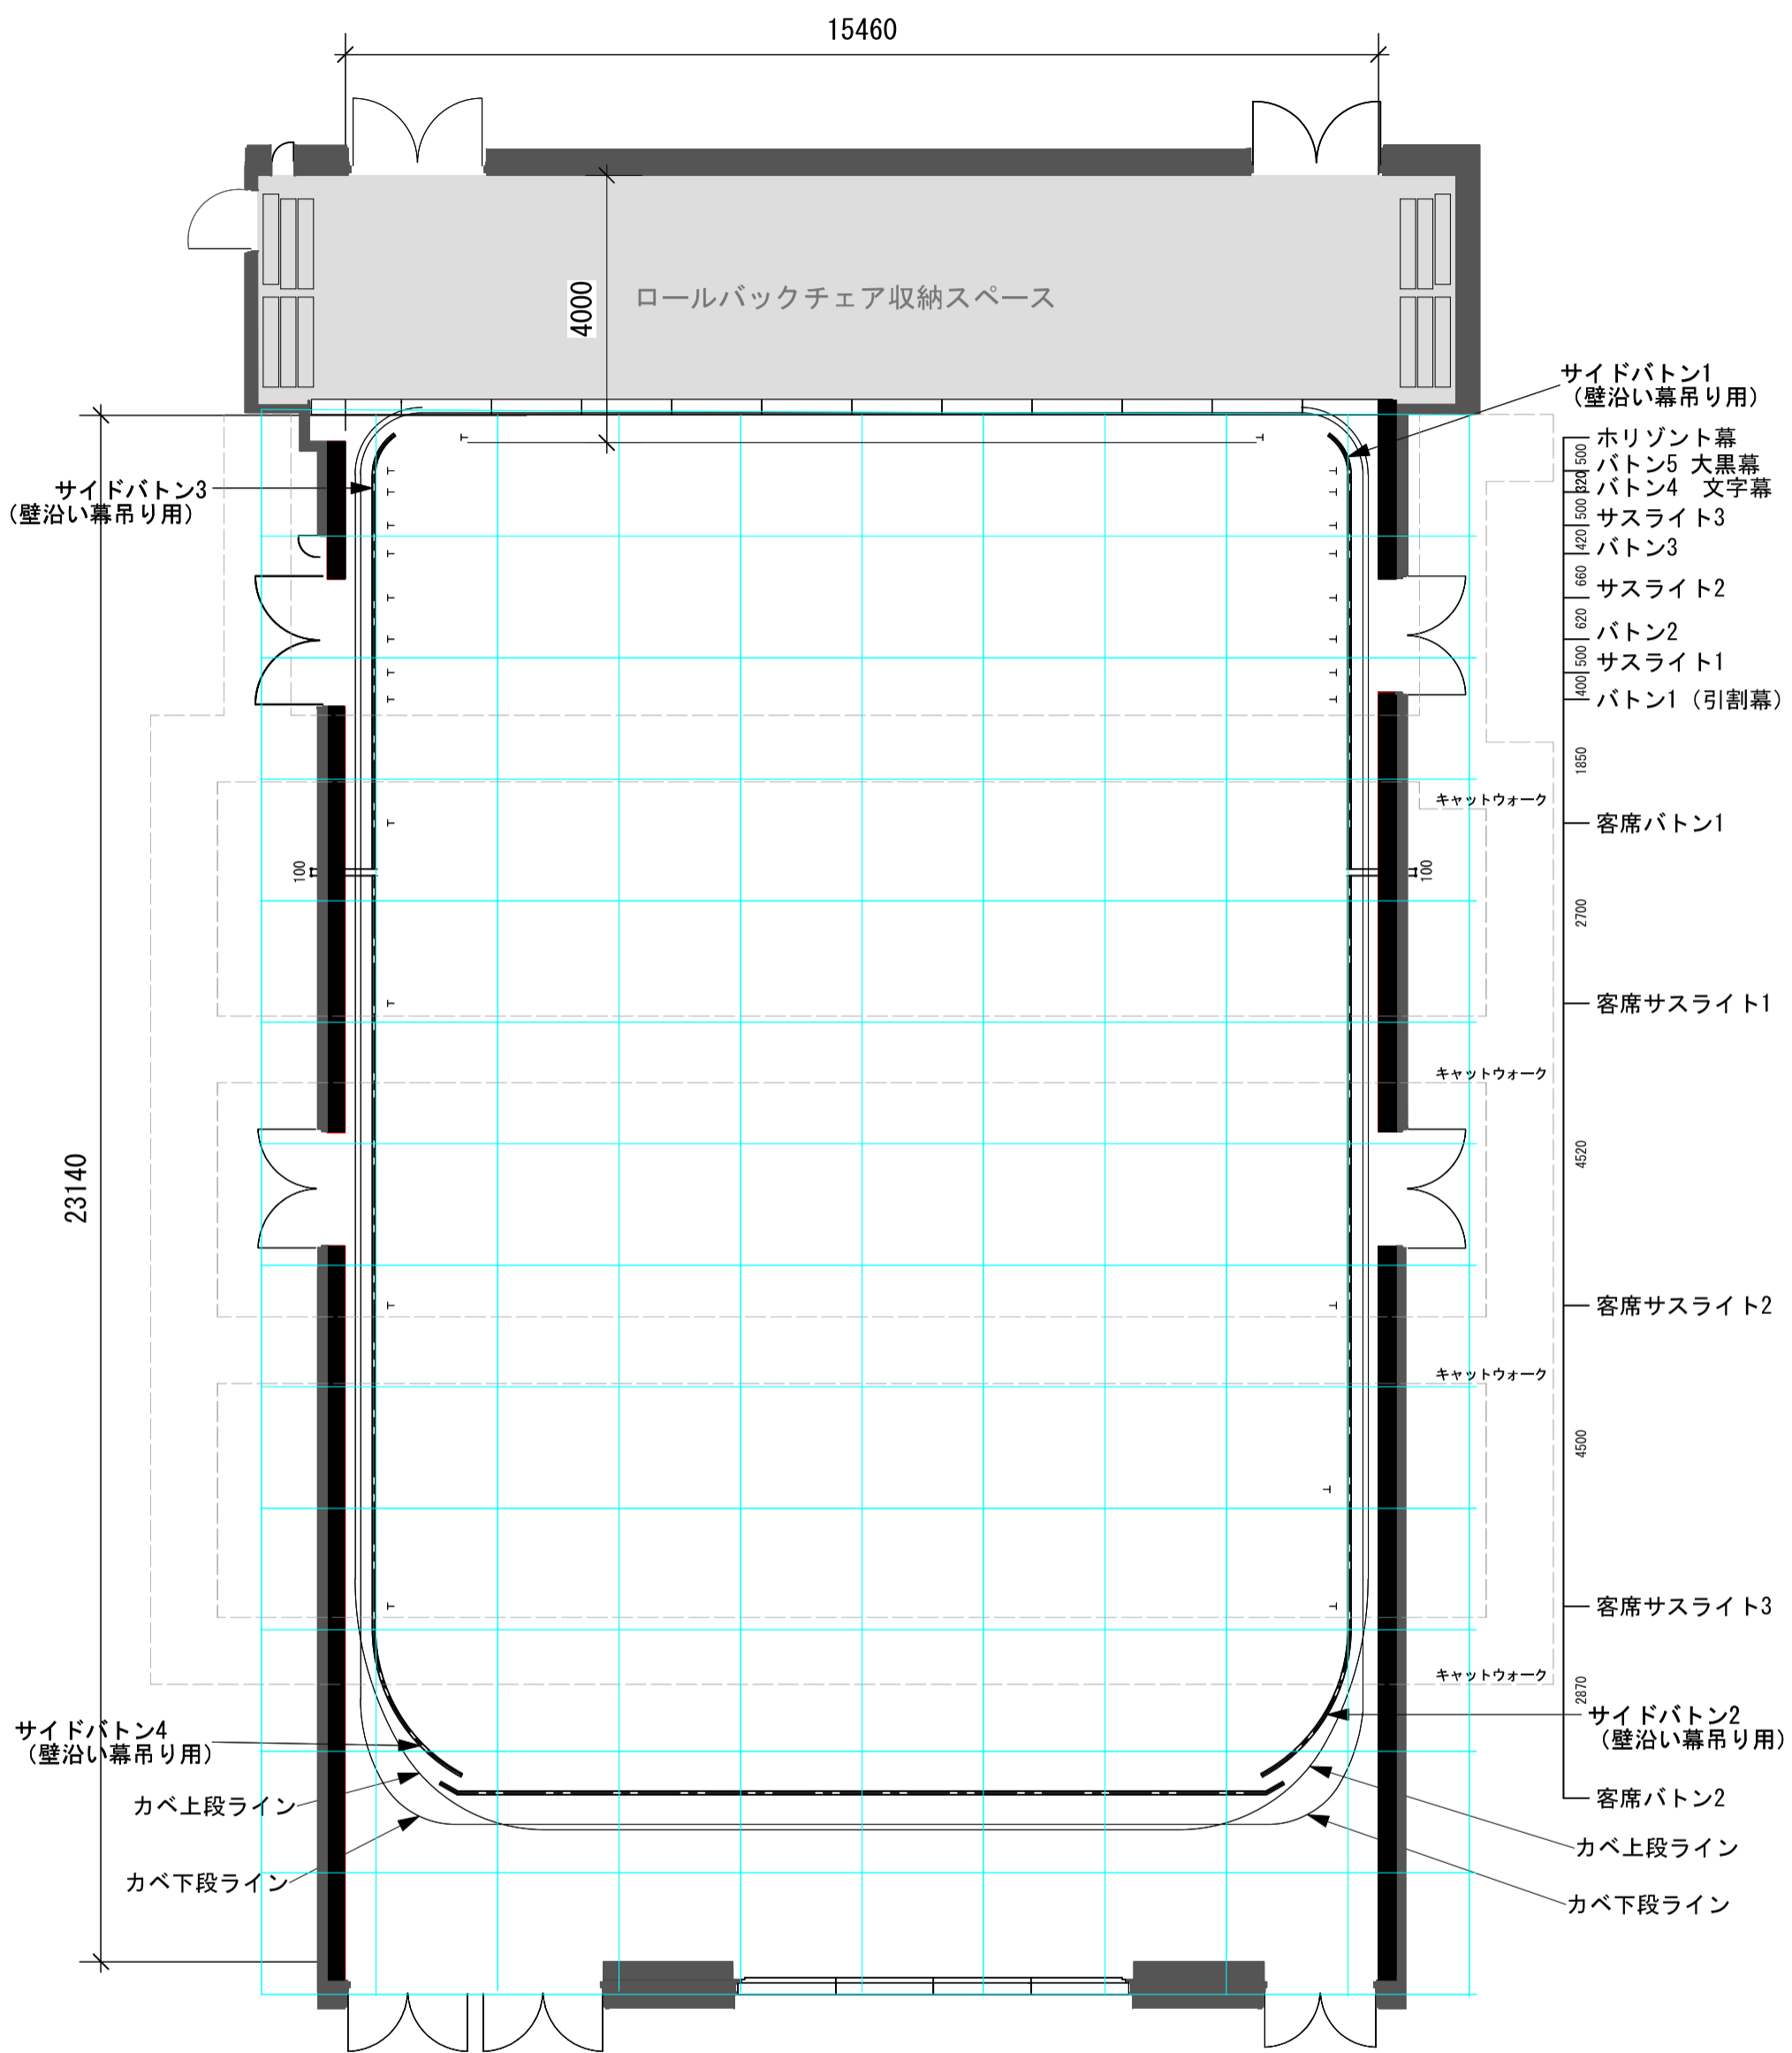

ブース形式 (平土間)
42ブース

椅子 : 126席
テーブル : 42台

罫線 : 1818x1818

罫線 : 1818x1818