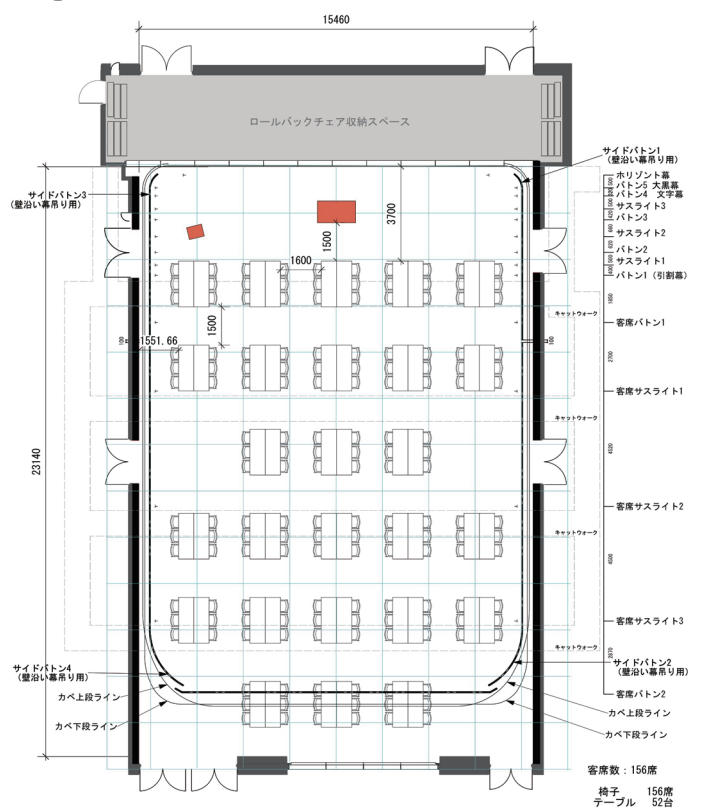

ポイント その2

大規模会議利用にオススメ!!

スクール	240席	シアター	400席
鳥型	156席	ロの字	108席

ホール 約 350㎡ / ホワイエ 約 260㎡
※上記は最大の席数となります。会場レイアウトにより座席数は変動します。

■ショートタイムプラン利用条件■

1. 申込受付はご使用日3ヶ月前から2週間前まで。
2. ステージ、移動観覧席は使用不可。
3. 照明の演出無し、マイクはワイヤレスマイク4本まで。
4. 使用料金は原則前払い。延長料や追加備品が発生した場合には事後精算。
詳しくはお問い合わせください。

①

ショートタイムプラン スクール形式 最大240席

Li-Ka 南国ホール
Li-Ka Nangoku Hall

②

ショートタイムプラン シアター形式 最大430席

※移動観覧席使用不可

Li-Ka 南国ホール
Li-Ka Nangoku Hall

③

ショートタイムプラン 口の字形式 最大108席

Li-Ka 南国ホール
Li-Ka Nangoku Hall

④

ショートタイムプラン 島形式 最大156席

(6名x26グループ)

Li-Ka 南国ホール
Li-Ka Nangoku Hall