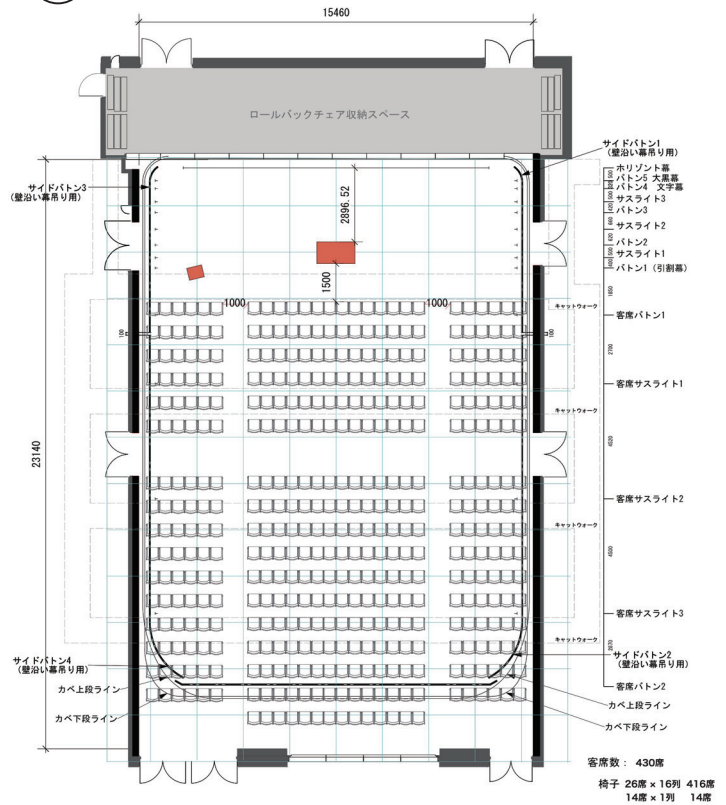

ポイント その2

大規模会議利用にオススメ!!

スクール	240席	シアター	400席
鳥型	156席	ロの字	108席

ホール 約 350㎡ / ホワイエ 約 260㎡
※上記は最大の席数となります。会場レイアウトにより座席数は変動します。

■ショートタイムプラン利用条件■

1. 申込受付はご使用日3ヶ月前から2週間前まで。
2. ステージ、移動観覧席は使用不可。
3. 照明の演出無し、マイクはワイヤレスマイク4本まで。
4. 使用料金は原則前払い。延長料や追加備品が発生した場合には事後精算。
詳しくはお問い合わせください。

①

ショートタイムプラン スクール形式 最大240席

Li-Ka 南国ホール
Li-Ka Nangoku Hall

②

ショートタイムプラン シアター形式 最大430席

※移動観覧席使用不可

Li-Ka 南国ホール
Li-Ka Nangoku Hall

③

ショートタイムプラン 口の字形式 最大108席

Li-Ka 南国ホール
Li-Ka Nangoku Hall

④

ショートタイムプラン 島形式 最大156席

(6名x26グループ)

Li-Ka 南国ホール
Li-Ka Nangoku Hall