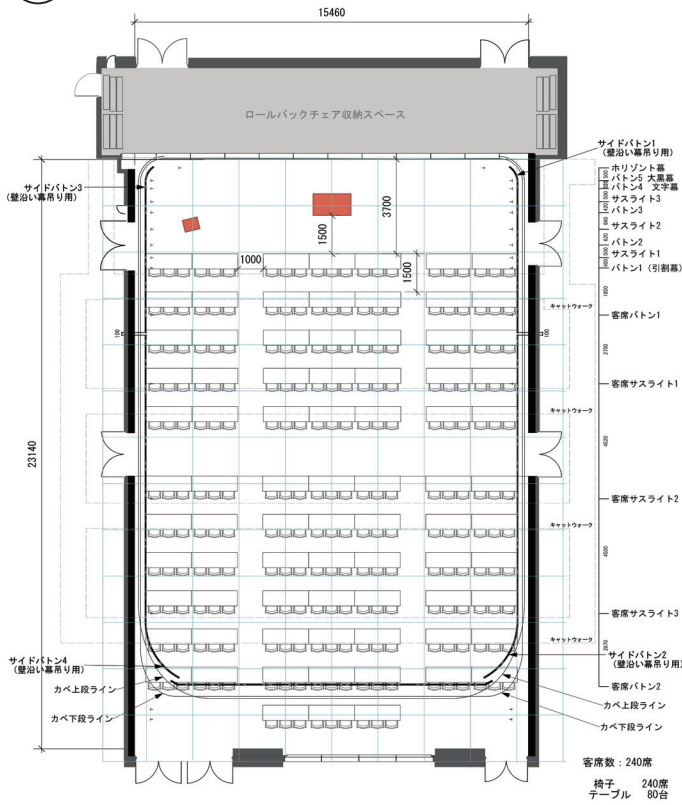

ポイント その2

大規模会議利用にオススメ!!

スクール	240席	シアター	400席
鳥型	156席	ロの字	108席

ホール 約 350㎡ / ホワイエ 約 260㎡
※上記は最大の席数となります。会場レイアウトにより座席数は変動します。

■ショートタイムプラン利用条件■

1. 申込受付はご使用日3ヶ月前から2週間前まで。
2. ステージ、移動観覧席は使用不可。
3. 照明の演出無し、マイクはワイヤレスマイク4本まで。
4. 使用料金は原則前払い。延長料や追加備品が発生した場合には事後精算。
詳しくはお問い合わせください。

①

ショートタイムプラン スクール形式 最大240席

Li-Ka 南国ホール
Li-Ka Nangoku Hall

②

ショートタイムプラン シアター形式 最大430席

※移動観覧席使用不可

Li-Ka 南国ホール
Li-Ka Nangoku Hall

③

ショートタイムプラン 口の字形式 最大108席

Li-Ka 南国ホール
Li-Ka Nangoku Hall

④

ショートタイムプラン 島形式 最大156席

(6名x26グループ)

Li-Ka 南国ホール
Li-Ka Nangoku Hall