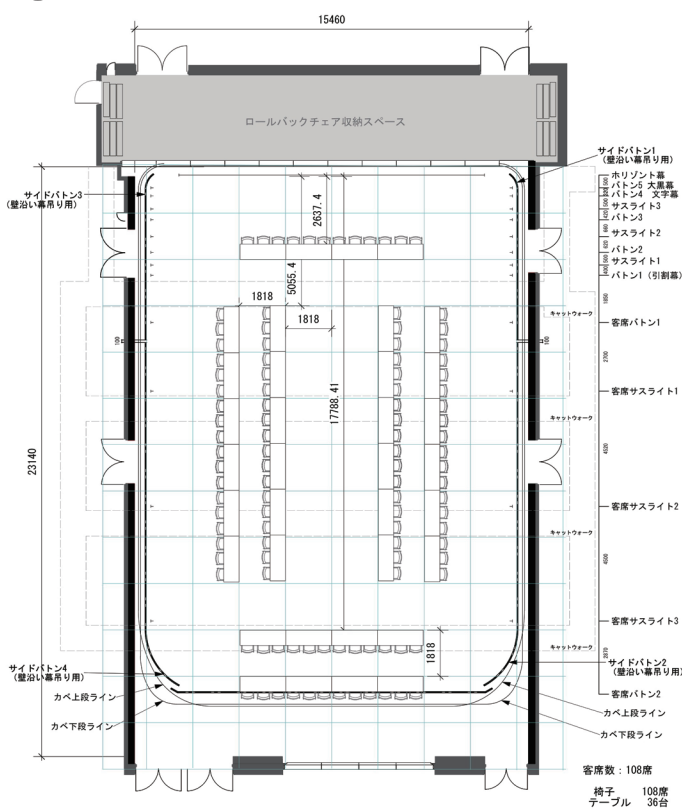

①

ショートタイムプラン スクール形式 最大240席

Li-Ka 南国ホール
Li-Ka Nangoku Hall

②

ショートタイムプラン シアター形式 最大430席

※移動観覧席使用不可

Li-Ka 南国ホール
Li-Ka Nangoku Hall

③

ショートタイムプラン 口の字形式 最大108席

Li-Ka 南国ホール
Li-Ka Nangoku Hall

④

ショートタイムプラン 島形式 最大156席

(6名x26グループ)

Li-Ka 南国ホール
Li-Ka Nangoku Hall