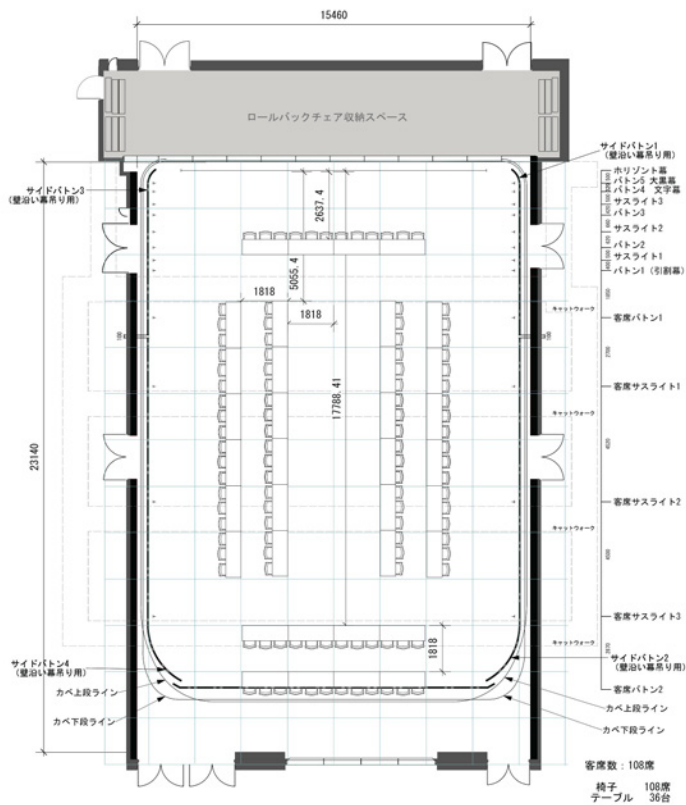

①

巻線：1818x1818

②

巻線：1818x1818

ショートタイムプラン スクール形式 最大240席

Li-Ka 南国ホール  
Li-Ka Nangoku Hall

ショートタイムプラン シアター形式 最大430席

※移動観覧席使用不可

Li-Ka 南国ホール  
Li-Ka Nangoku Hall

③

巻線：1818x1818

④

巻線：1818x1818

ショートタイムプラン 口の字形式 最大108席

Li-Ka 南国ホール  
Li-Ka Nangoku Hall

ショートタイムプラン 島形式 最大156席