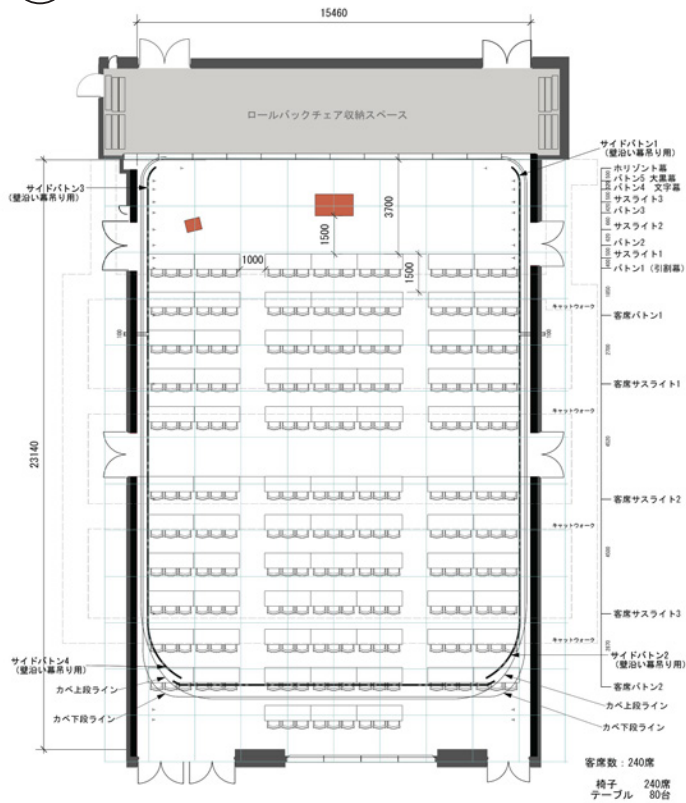

ポイント  
その2

大規模会議利用にオススメ!!

スクール **240席** シアター **400席**

鳥型 **156席** ロの字 **108席**

ホール 約 350㎡ / ホワイエ 約 260㎡  
※上記は最大の席数となります。会場レイアウトにより座席数は変動します。

①

巻線：1818x1818

②

巻線：1818x1818

ショートタイムプラン スクール形式 最大240席

Li-Ka 南国ホール  
Li-Ka Nangoku Hall

ショートタイムプラン シアター形式 最大430席

※移動観覧席使用不可