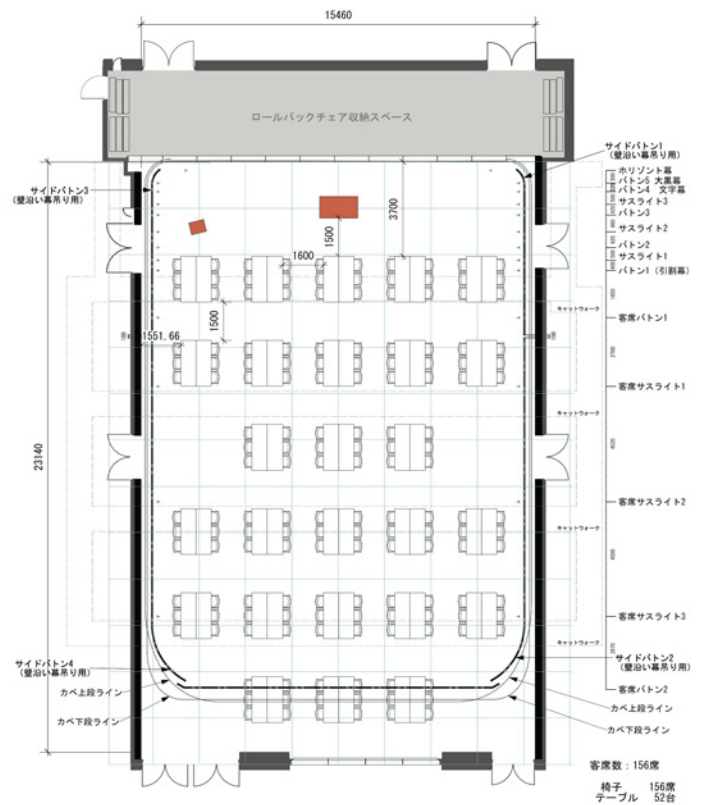

ポイント  
その2

大規模会議利用にオススメ!!

スクール **240席** シアター **400席**

鳥型 **156席** ロの字 **108席**

ホール 約 350㎡ / ホワイエ 約 260㎡  
※上記は最大の席数となります。会場レイアウトにより座席数は変動します。

①

巻線：1818x1818

②

巻線：1818x1818

ショートタイムプラン スクール形式 最大240席

Li-Ka 南国ホール  
Li-Ka Nangoku Hall

ショートタイムプラン シアター形式 最大430席

※移動観覧席使用不可

Li-Ka 南国ホール  
Li-Ka Nangoku Hall

③

巻線：1818x1818

④

巻線：1818x1818

ショートタイムプラン 口の字形式 最大108席

Li-Ka 南国ホール  
Li-Ka Nangoku Hall

ショートタイムプラン 島形式 最大156席