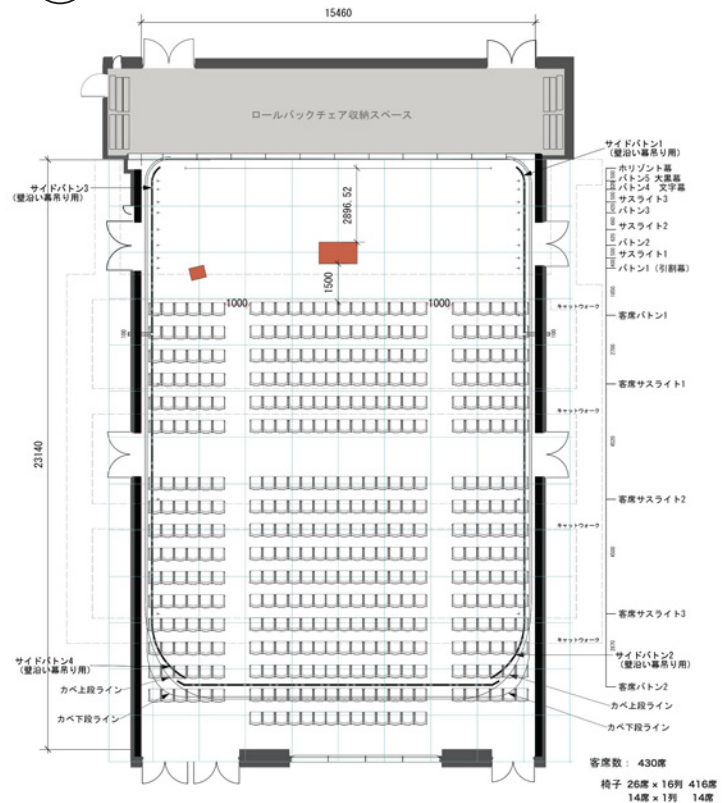

ポイント  
その2

大規模会議利用にオススメ!!

スクール **240席** シアター **400席**

鳥型 **156席** ロの字 **108席**

ホール 約 350㎡ / ホワイエ 約 260㎡  
※上記は最大の席数となります。会場レイアウトにより座席数は変動します。

①

巻線：1818x1818

②

巻線：1818x1818

ショートタイムプラン スクール形式 最大240席

Li-Ka 南国ホール  
Li-Ka Nangoku Hall

ショートタイムプラン シアター形式 最大430席

※移動観覧席使用不可

Li-Ka 南国ホール  
Li-Ka Nangoku Hall

③

巻線：1818x1818

④

巻線：1818x1818

ショートタイムプラン 口の字形式 最大108席

Li-Ka 南国ホール  
Li-Ka Nangoku Hall

ショートタイムプラン 島形式 最大156席