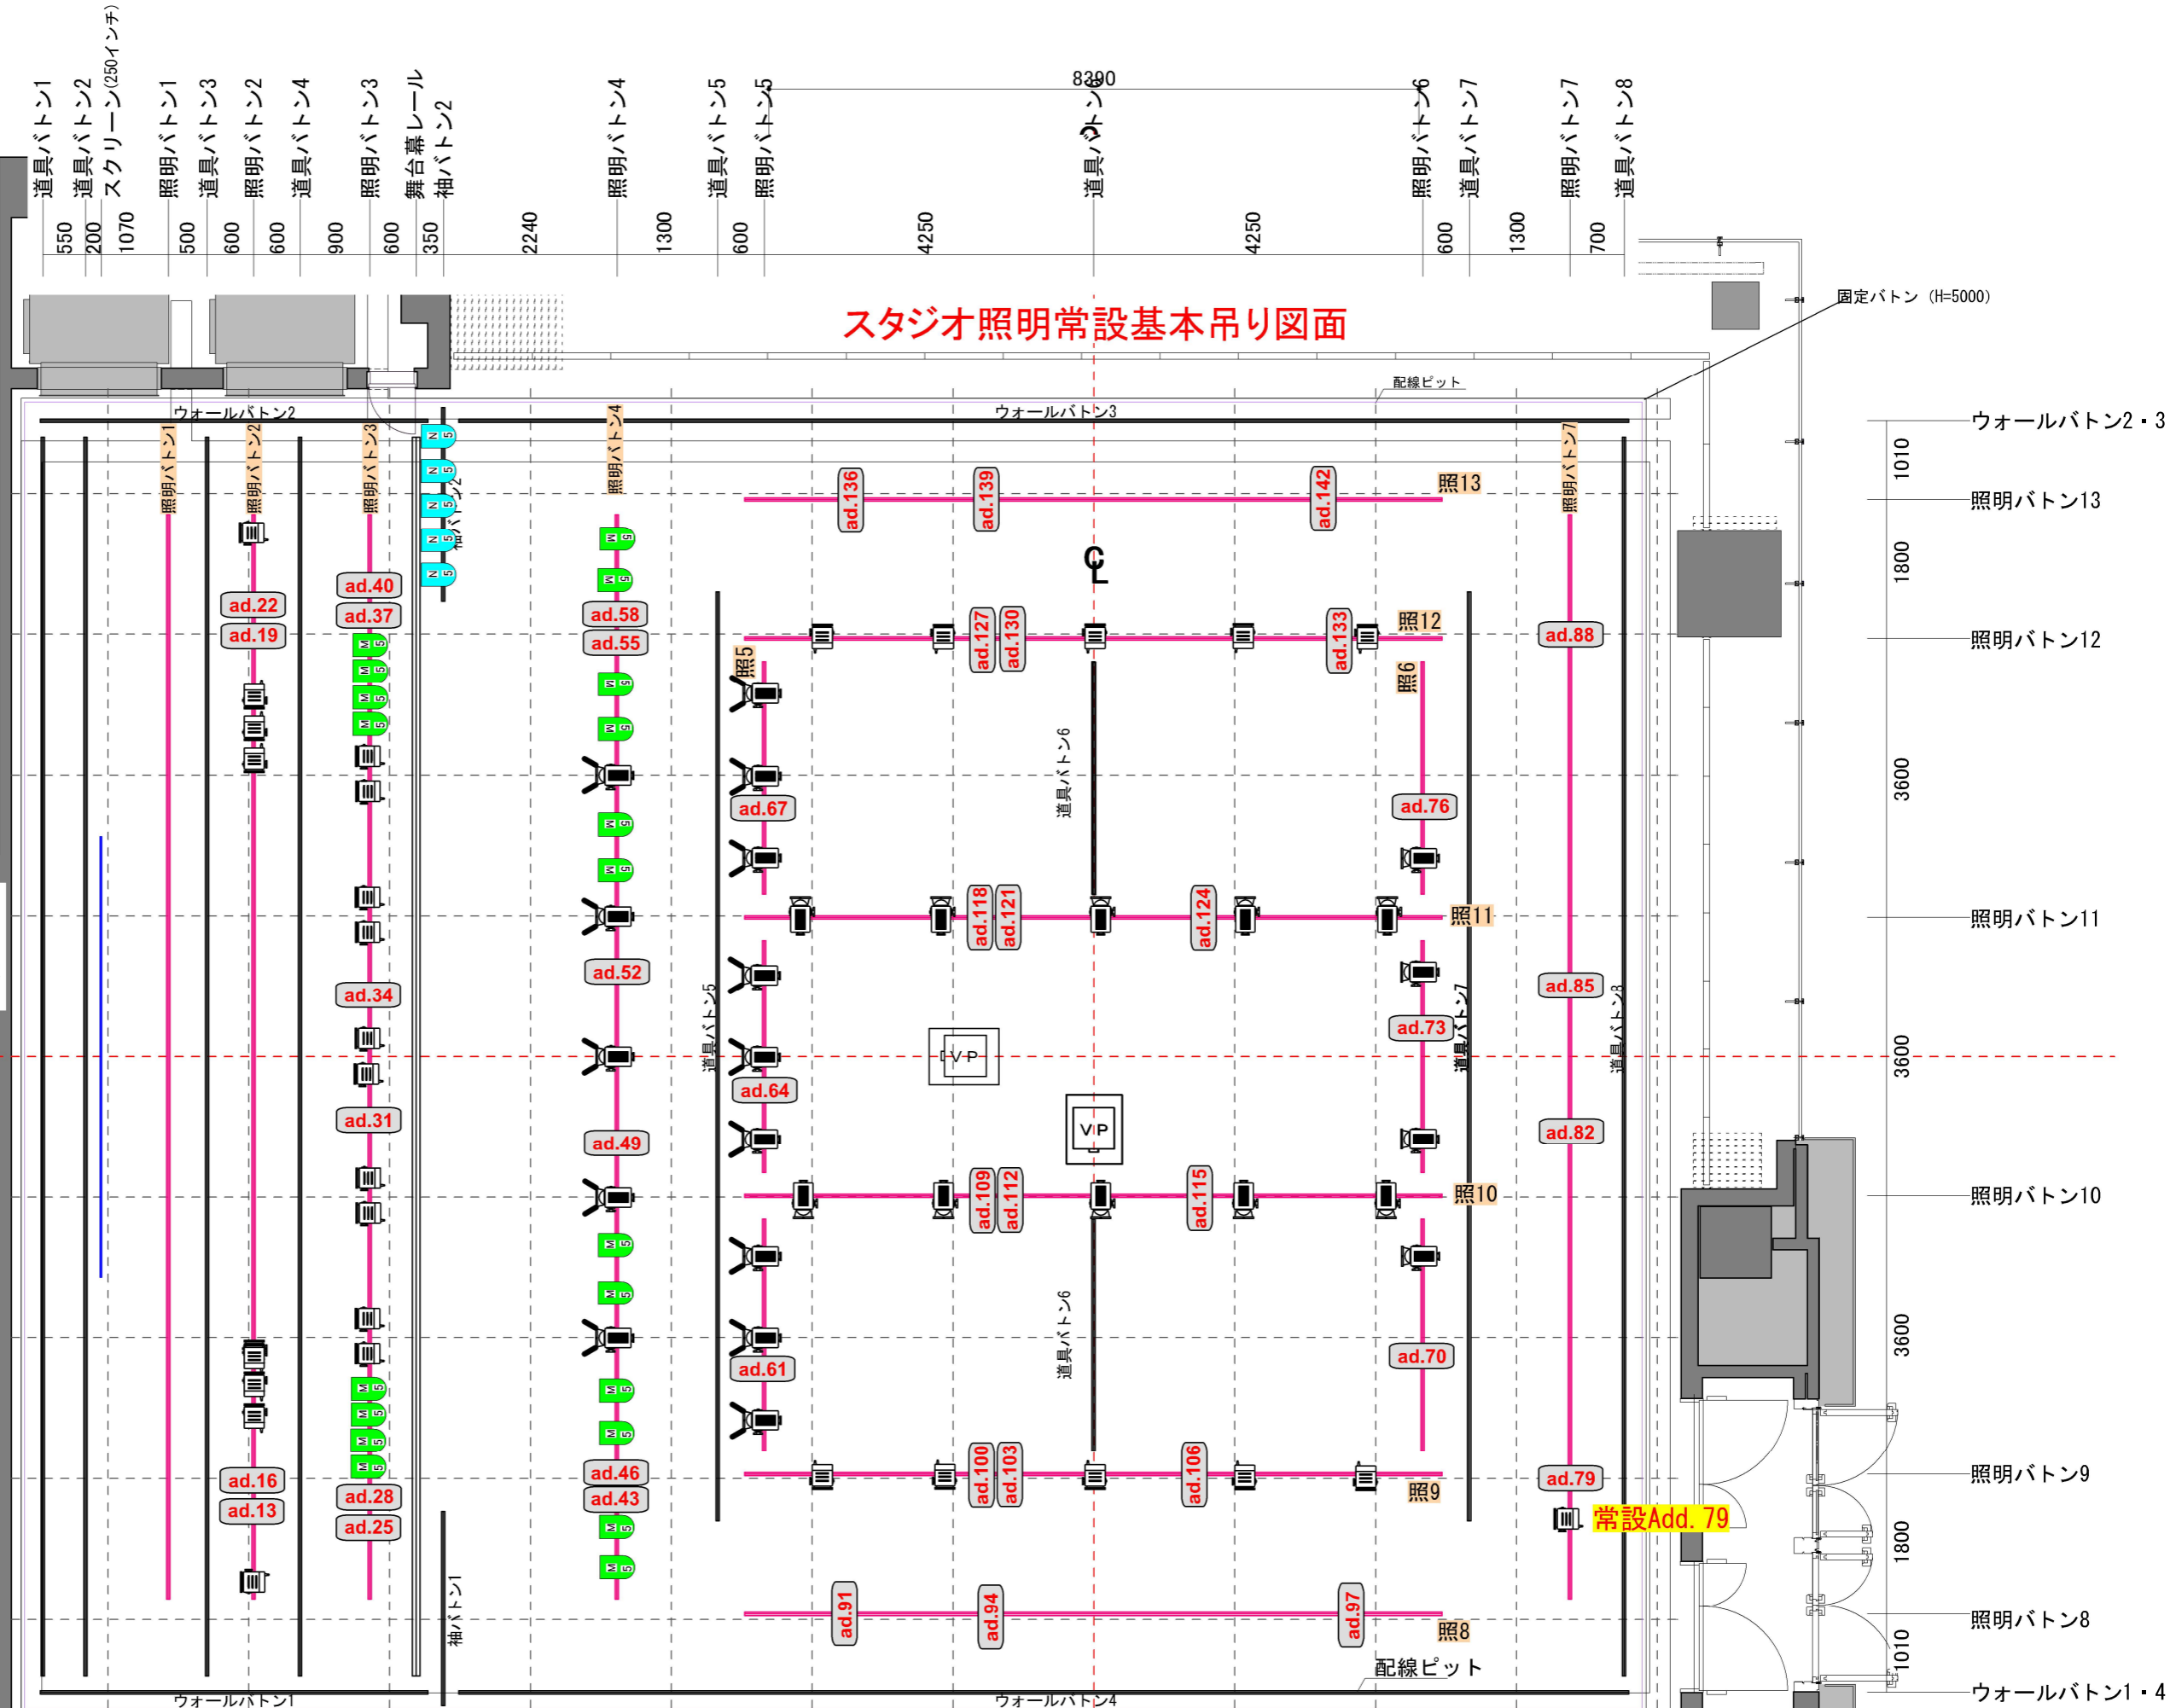

Key

-  TOSHIBA 8" Fresnels 1kw
型番AL-AQF-10R-2 × 30
-  TOSHIBA 8" PC 凸 1kw
型番AL-AQS-10R-3 × 30
-  PAR64 MEDIUM CP62 500w
型番AL-R-64L × 25
-  PAR64 NARROW CP61 500w
型番AL-R-64L × 5
-  FL4灯タイプ200w
型番AL-DPD-4J-2 × 20
-  FL6灯タイプ300w
型番AL-DPD-6J-2 × 20
-  PORTABLE DIMSTAR III
◆60Aタイプ × 48
-  ROXCYC 85W × 12

※ ポータブル調光器DIMSTAR
1台20A3回路×40台 (120回路)
★DIMSTARのアドレスを変える場合は
撤去時常設アドレスへ戻して下さい。

ad.1
ad.4
ad.7
ad.10
倉庫にて保管

スタジオ照明常設基本吊り図面

スタジオ照明常設吊り図面 1/50 (A3)

二子玉川ライズ スタジオ & ホール
東京都世田谷区玉川一丁目14番1号
二子玉川ライズ2F
TEL: 03-6732-7340