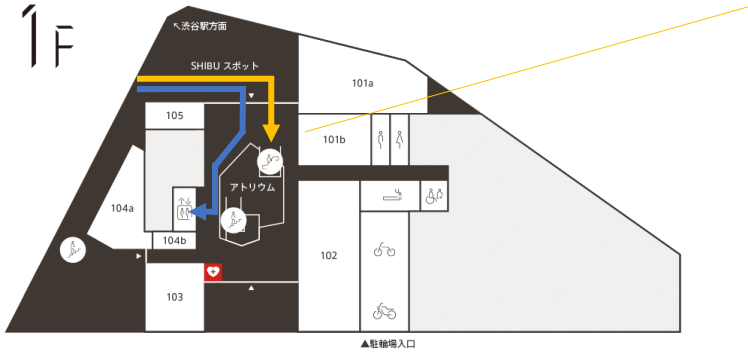

# 渋谷AXSH 階段室（たまりば） アクセスマップ

渋谷駅方面より入ってすぐのエスカレーターで2階へお越してください。  
エレベーターはセブンイレブンの向かい側でございます。

-  エレベーター導線
-  エスカレーター導線

2階から3階へのアクセスは  
Office Entranceへ向かうエスカレーターを  
ご利用いただくと便利です。

TULLY'S COFFEEからエスカレーターを挟んで  
反対側に階段室がございます。