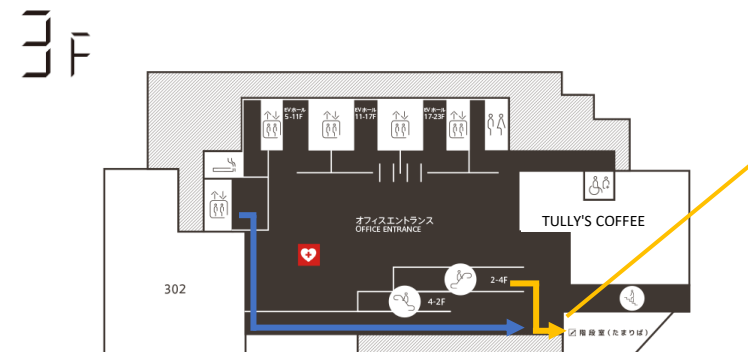

# 渋谷AXSH 階段室（たまりば） アクセスマップ

渋谷駅方面より入ってすぐのエスカレーターで2階へお越してください。  
エレベーターはセブンイレブンの向かい側でございます。

-  エレベーター導線
-  エスカレーター導線

2階から3階へのアクセスは  
Office Entranceへ向かうエスカレーターを  
ご利用いただくと便利です。

TULLY'S COFFEEからエスカレーターを挟んで  
反対側に階段室がございます。