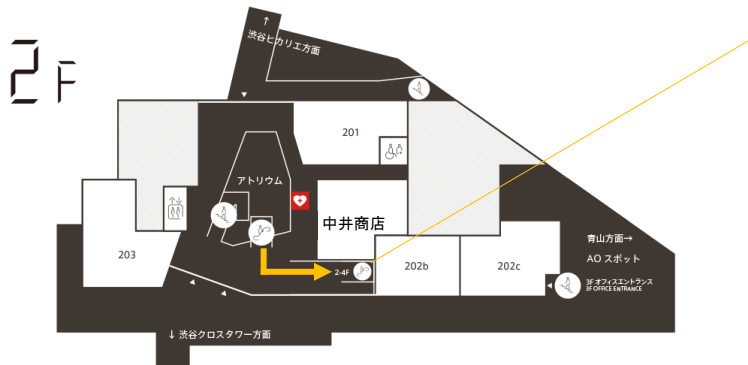

# 渋谷AXSH 階段室（たまりば） アクセスマップ

渋谷駅方面より入ってすぐのエスカレーターで2階へお越してください。  
エレベーターはセブンイレブンの向かい側でございます。

-  エレベーター導線
-  エスカレーター導線

2階から3階へのアクセスは  
Office Entranceへ向かうエスカレーターを  
ご利用いただくと便利です。

TULLY'S COFFEEからエスカレーターを挟んで  
反対側に階段室がございます。