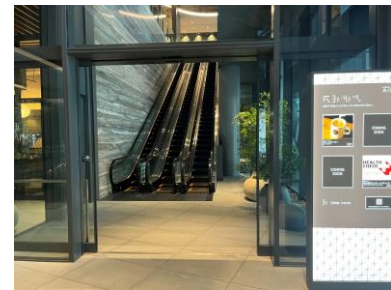

# 渋谷AXSH 階段室（たまりば） アクセスマップ

渋谷駅方面より入ってすぐのエスカレーターで2階へお越してください。  
エレベーターはセブンイレブンの向かい側でございます。

-  エレベーター導線
-  エスカレーター導線

2階から3階へのアクセスは  
Office Entranceへ向かうエスカレーターを  
ご利用いただくと便利です。

TULLY'S COFFEEからエスカレーターを挟んで  
反対側に階段室がございます。