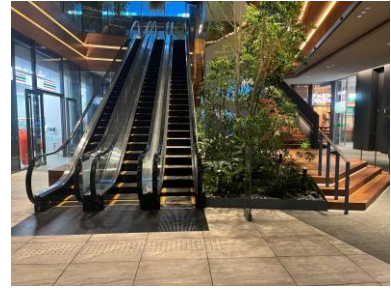

# 渋谷AXSH 階段室（たまりば） アクセスマップ

渋谷駅方面より入ってすぐのエスカレーターで2階へお越してください。  
エレベーターはセブンイレブンの向かい側でございます。

-  エレベーター導線
-  エスカレーター導線

2階から3階へのアクセスは  
Office Entranceへ向かうエスカレーターを  
ご利用いただくと便利です。

TULLY'S COFFEEからエスカレーターを挟んで  
反対側に階段室がございます。