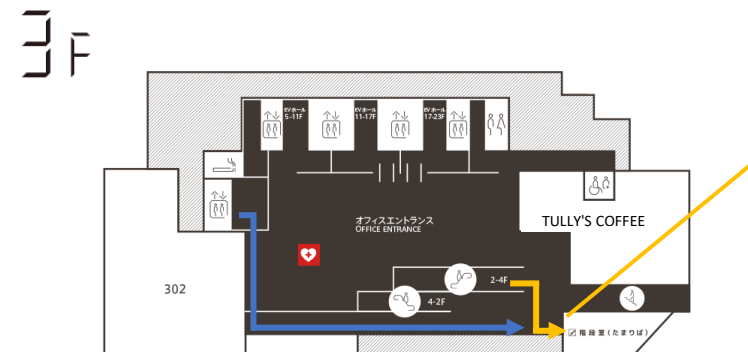

# 渋谷アクシュ 階段室（たまりば） アクセスマップ

渋谷駅方面より入ってすぐのエスカレーターで2階へお越してください。  
エレベーターはセブンイレブンの向かい側でございます。

-  エレベーター導線
-  エスカレーター導線

2階から3階へのアクセスは  
Office Entranceへ向かうエスカレーターをご利用いただくと便利です。

TULLY'S COFFEEからエスカレーターを挟んで  
反対側に階段室がございます。