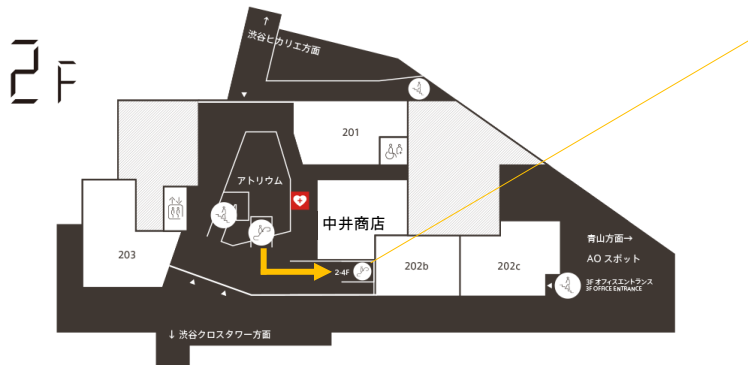

# 渋谷アクシュ 階段室（たまりば） アクセスマップ

渋谷駅方面より入ってすぐのエスカレーターで2階へお越してください。  
エレベーターはセブンイレブンの向かい側でございます。

-  エレベーター導線
-  エスカレーター導線

2階から3階へのアクセスは  
Office Entranceへ向かうエスカレーターをご利用いただくと便利です。

TULLY'S COFFEEからエスカレーターを挟んで  
反対側に階段室がございます。