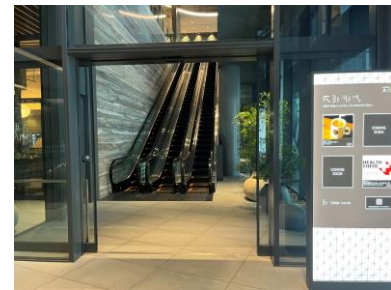

# 渋谷アクシュ 階段室（たまりば） アクセスマップ

渋谷駅方面より入ってすぐのエスカレーターで2階へお越してください。  
エレベーターはセブンイレブンの向かい側でございます。

-  エレベーター導線
-  エスカレーター導線

2階から3階へのアクセスは  
Office Entranceへ向かうエスカレーターをご利用いただくと便利です。

TULLY'S COFFEEからエスカレーターを挟んで  
反対側に階段室がございます。