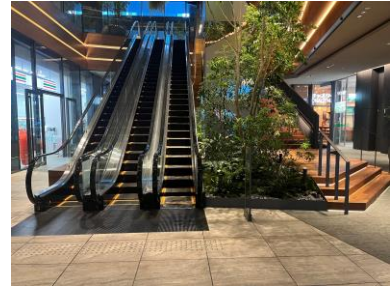

# 渋谷アクシュ 階段室（たまりば） アクセスマップ

渋谷駅方面より入ってすぐのエスカレーターで2階へお越してください。  
エレベーターはセブンイレブンの向かい側でございます。

-  エレベーター導線
-  エスカレーター導線

2階から3階へのアクセスは  
Office Entranceへ向かうエスカレーターをご利用いただくと便利です。

TULLY'S COFFEEからエスカレーターを挟んで  
反対側に階段室がございます。