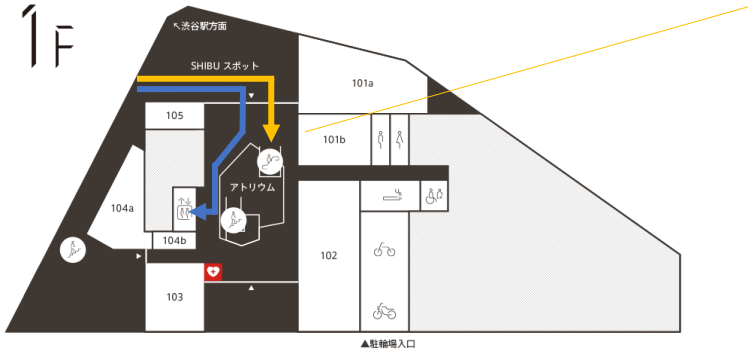

# 渋谷アクシュ 階段室（たまりば） アクセスマップ

渋谷駅方面より入ってすぐのエスカレーターで2階へお越してください。  
エレベーターはセブンイレブンの向かい側でございます。

-  エレベーター導線
-  エスカレーター導線

2階から3階へのアクセスは  
Office Entranceへ向かうエスカレーターをご利用いただくと便利です。

TULLY'S COFFEEからエスカレーターを挟んで  
反対側に階段室がございます。