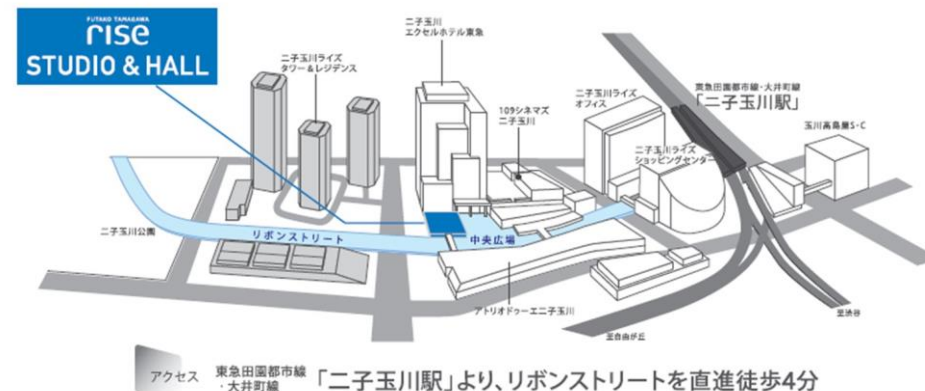

FUTAKO TAMAGAWA
rise
STUDIO & HALL

車両展示のご案内

車両展示に最適 5つのポイント

開放したガラス扉は自然と人が立ち寄りたくなります

ガラス扉を開放することで隣接する中央広場との一体利用も可能。気軽に人が立ち寄れる環境で、展示会場に適したホールです。

駐車場完備

ホール地下に駐車場あり、試乗車の待機場所としてご活用頂けます。

EV車の展示に最適

施設内にEV車両専用の充電スペースも完備し、急速充電も対応。EV車はホール内の自走が可能で、搬入出にも適しています。

面積440㎡、天高7.5mの広々とした空間

最大9台の車両展示、商談スペースの設置など、用途に合わせた多様な展示会のプロデュースが可能に。

スロープでのスムーズな搬入出

スロープを利用し、ホールへの直接の搬入出が可能。

施設詳細 & アクセス

施設詳細

基本利用時間	8:00 ~22:00内の12時間
床面積	約440㎡
床耐荷重	500kg/㎡
天井高/有効天井高	約7.5m / 約5.5m (床面から照明機材まで)
収容人数	スクール形式: 240名 シアター形式: 340名 スタンディング形式: 340名
控室・楽屋	スタッフ控室:1室(基本料金に含む) 楽屋:3部屋(各1日あたり ¥7,500)
その他	SUB室、パントリー、給排水・分電盤

アクセス

住所 〒158-0094
東京都世田谷区玉川 1-14-1 二子玉川ライズ

車両展示に関する詳細・事例写真はこちら

Home Page

<https://venues.theatre-workshop.co.jp/rise-hall>

二子玉川ライズ スタジオ & ホール

検索

ご予約受付・お問合せ