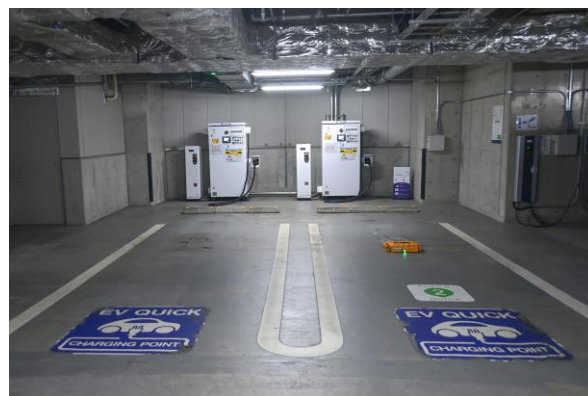

車両展示のご案内

車両展示に最適 5つのポイント

開放したガラス扉は自然と人が立ち寄りたくなります

ガラス扉を開放することで隣接する中央広場との一体利用も可能。気軽に人が立ち寄れる環境で、展示会場に適したホールです。

駐車場完備

ホール地下に駐車場あり、試乗車の待機場所としてご活用頂けます。

EV車の展示に最適

施設内にEV車両専用の充電スペースも完備し、急速充電も対応。EV車はホール内の自走が可能で、搬入出にも適しています。

面積440㎡、天高7.5mの広々とした空間

最大9台の車両展示、商談スペースの設置など、用途に合わせた多様な展示会のプロデュースが可能に。

スロープでのスムーズな搬入出

スロープを利用し、ホールへの直接の搬入出が可能。

施設詳細 & アクセス

施設詳細

基本利用時間	9:00 - 21:00
床面積	約440㎡
床耐荷重	500kg/㎡
天井高/有効天井高	約7.5m / 約5.5m (床面から照明機材まで)
収容人数	スクール形式: 240名 シアター形式: 340名 スタンディング形式: 340名
控室・楽屋	スタッフ控室: 1室(基本料金に含む) 楽屋: 3部屋(各1日あたり ¥7,500)
その他	SUB室、パントリー、給排水・分電盤