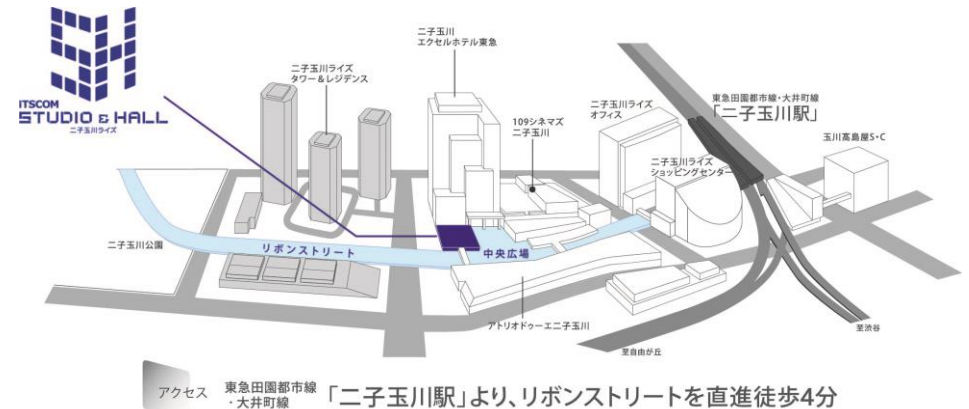

車両展示のご案内

車両展示に最適 5つのポイント

開放したガラス扉は自然と人が立ち寄りたくなります

ガラス扉を開放することで隣接する中央広場との一体利用も可能。気軽に人が立ち寄れる環境で、展示会場に適したホールです。

駐車場完備

ホール地下に駐車場あり、試乗車の待機場所としてご活用頂けます。

EV車の展示に最適

施設内にEV車両専用の充電スペースも完備し、急速充電も対応。EV車はホール内の自走が可能で、搬入出にも適しています。

面積440㎡、天高7.5mの広々とした空間

最大9台の車両展示、商談スペースの設置など、用途に合わせた多様な展示会のプロデュースが可能に。

スロープでのスムーズな搬入出

スロープを利用し、ホールへの直接の搬入出が可能。

施設詳細 & アクセス

施設詳細

基本利用時間	9:00 - 21:00
床面積	約440㎡
床耐荷重	500kg/㎡
天井高/有効天井高	約7.5m / 約5.5m (床面から照明機材まで)
収容人数	スクール形式: 240名 シアター形式: 340名 スタンディング形式: 340名
控室・楽屋	スタッフ控室: 1室(基本料金に含む) 楽屋: 3部屋(各1日あたり ¥7,500)
その他	SUB室、パントリー、給排水・分電盤

アクセス

住所

〒158-0094
東京都世田谷区玉川 1-14-1 二子玉川ライズ

車両展示に関する詳細・事例写真はこちら

Home Page

<https://venues.theatre-workshop.co.jp/rise-hall>

ITSCOM STUDIO & HALL

検索