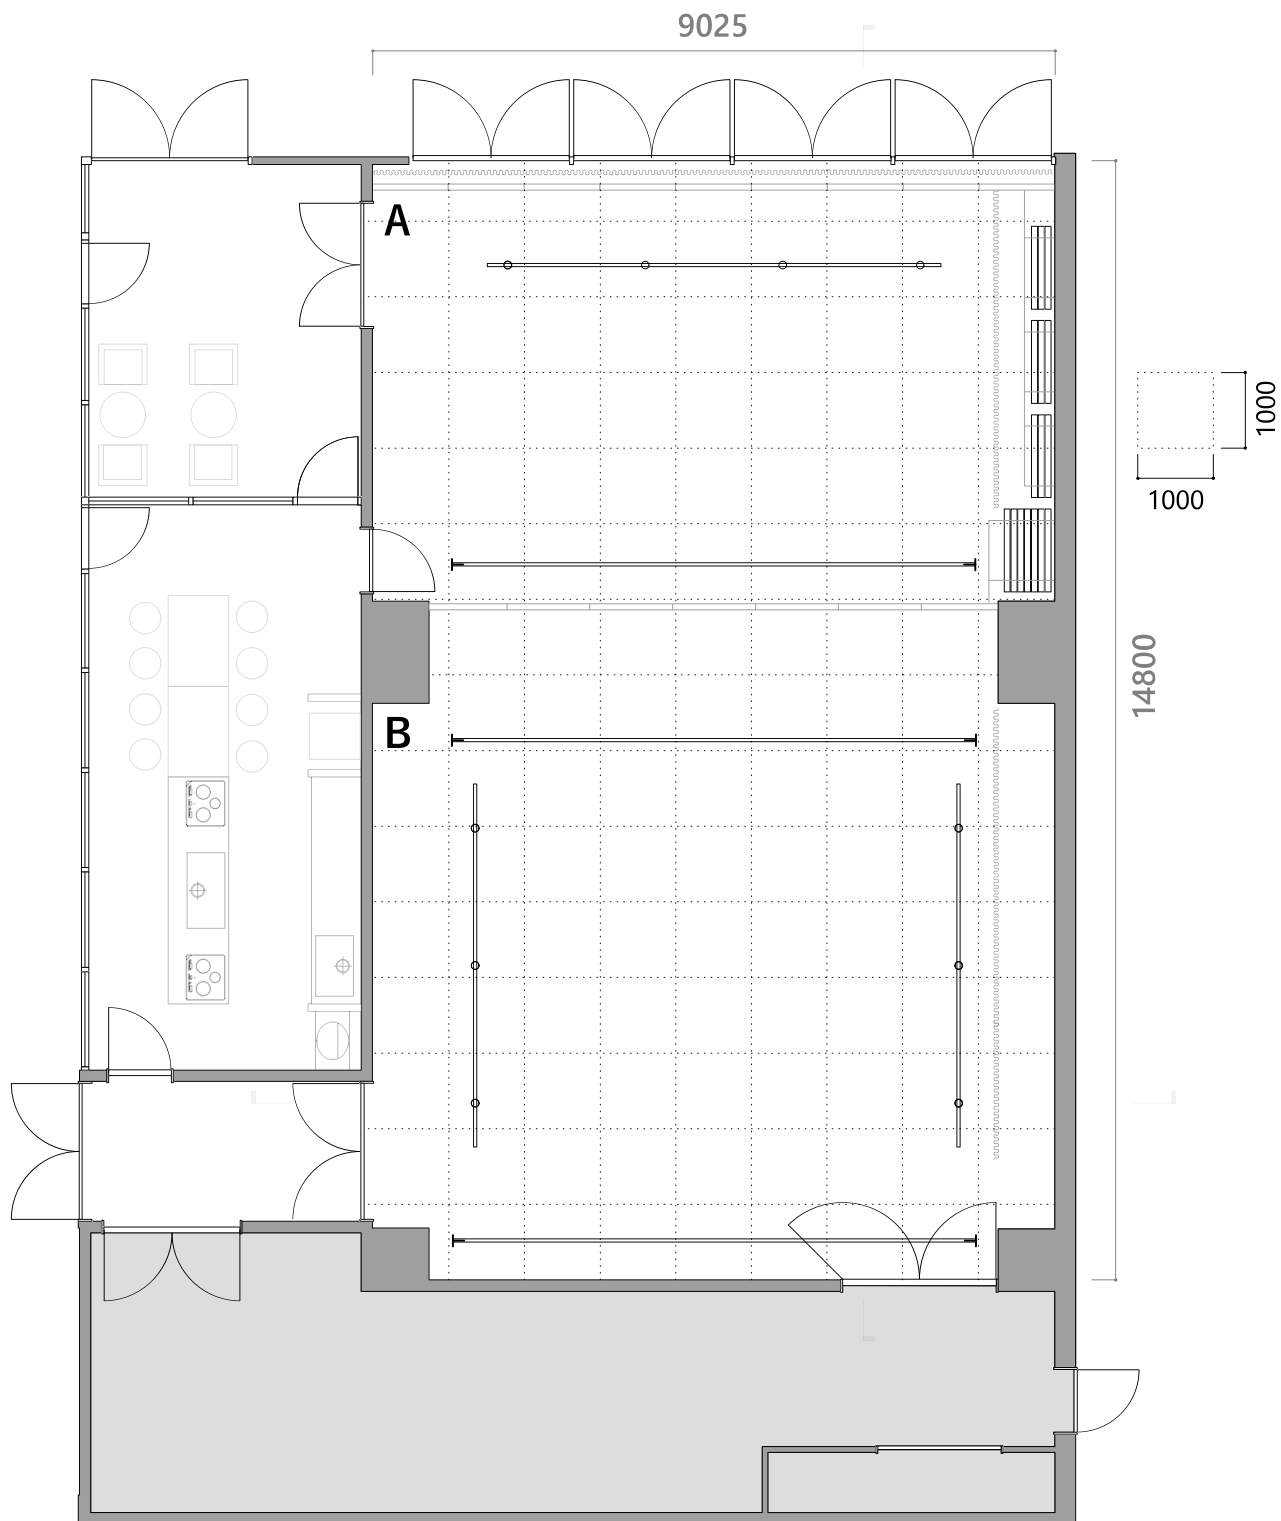

ビエラスタジオ

〒232-0018 横浜市南区花之木町三丁目48番1 TEL・FAX : 045-741-5877

公演名

公演日

担当者

memo

図面名称

SCALE
A4 = 1/100