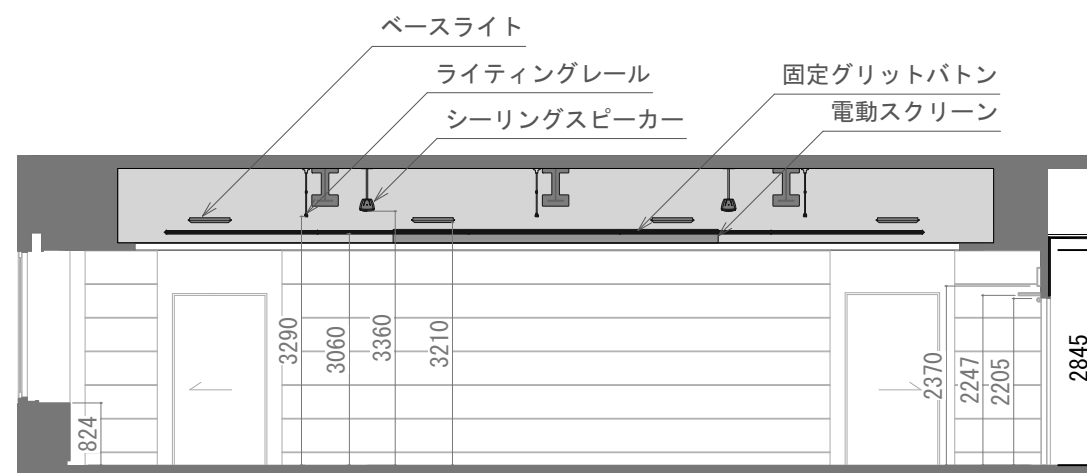

① 短手断面図

② 長手断面図

① 短手断面図

② 長手断面図

□WC	ウォールコンセント C型20A×2個付き(直1回路) DMX	●	コンセント	●	サイン用コンセント	●	PC用LANコンセント
-----	--------------------------------------	---	-------	---	-----------	---	-------------

	ベースライト		天井コンセント		スプリンクラー (高さ 3161mm)
	シーリングスピーカー		DMXコネクター端子		