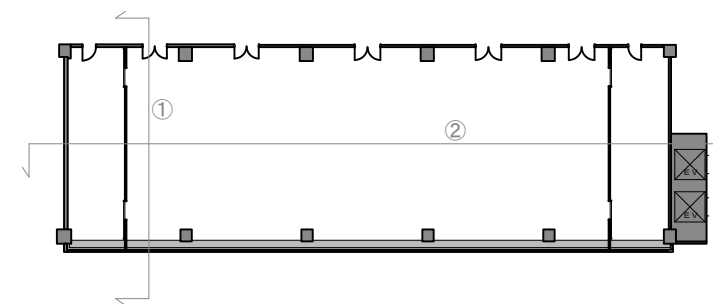

① 短手断面図

② 長手断面図

① 短手断面図

② 長手断面図

□WC	ウォールコンセント C型20A×2個付き(直1回路) DMX	●	コンセント	●	サイン用コンセント	●	PC用LANコンセント
-----	--------------------------------------	---	-------	---	-----------	---	-------------

	ベースライト		天井コンセント		スプリンクラー (高さ 3161mm)
	シーリングスピーカー		DMXコネクター端子		