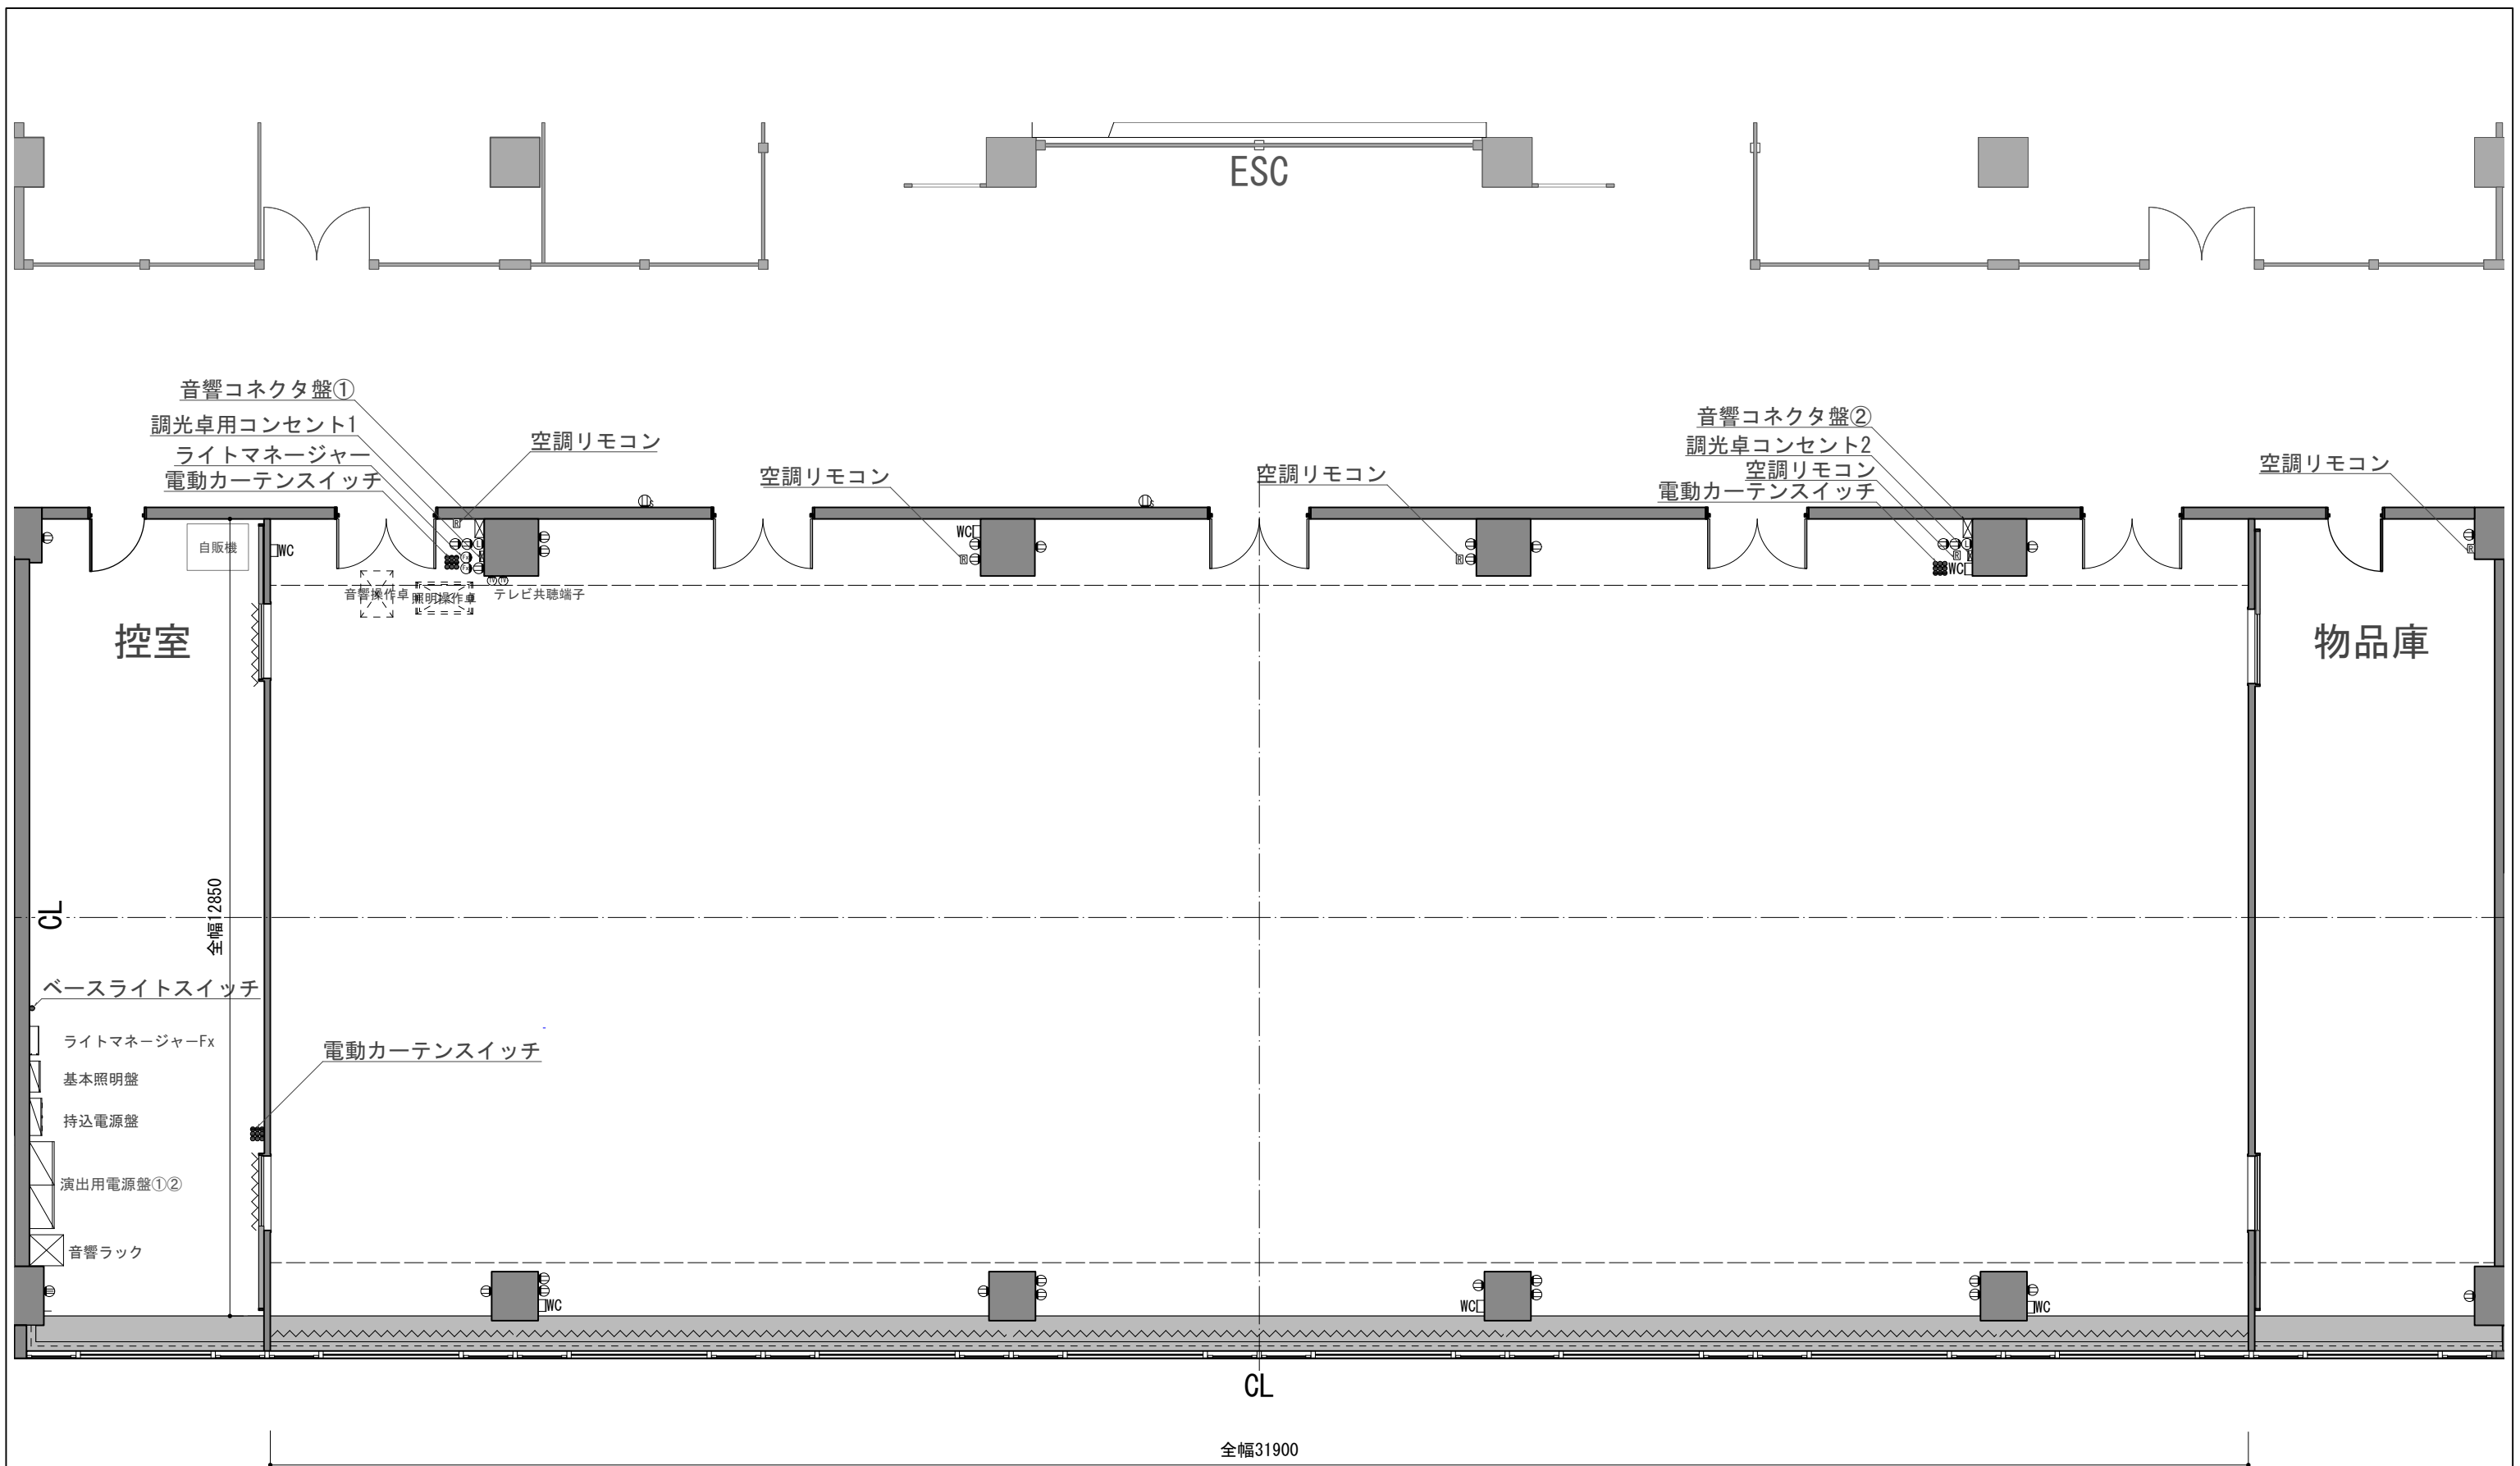

① 短手断面図

② 長手断面図

① 短手断面図

② 長手断面図

□WC	ウォールコンセント C型20A×2個付き(直1回路) DMX	●	コンセント	●	サイン用コンセント	●	PC用LANコンセント
-----	--------------------------------------	---	-------	---	-----------	---	-------------

	ベースライト		天井コンセント		スプリンクラー (高さ 3161mm)
	シーリングスピーカー		DMXコネクター端子		