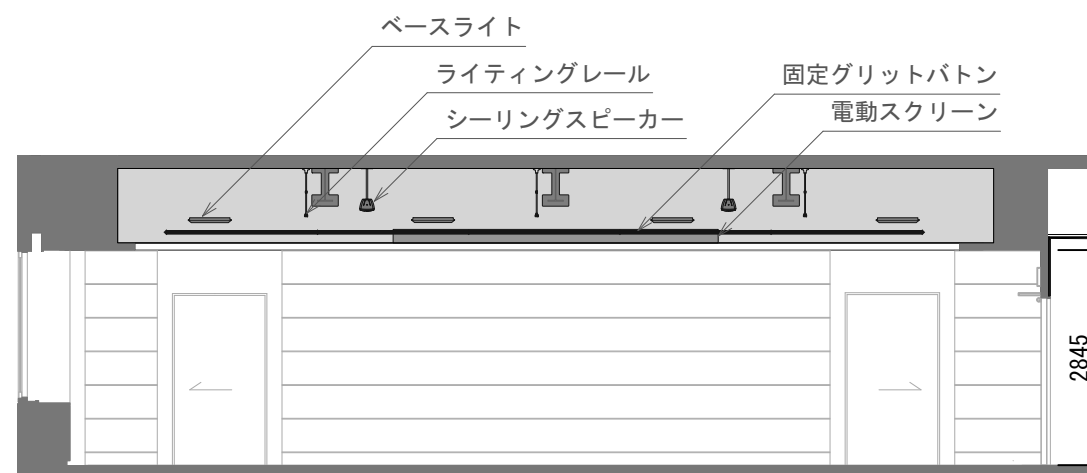

① 短手断面図

② 長手断面図

① 短手断面図

② 長手断面図

□WC	ウォールコンセント C型20A×2個付き(直1回路) DMX	●	コンセント	●	サイン用コンセント	●	PC用LANコンセント
-----	--------------------------------------	---	-------	---	-----------	---	-------------

	ベースライト		天井コンセント		スプリンクラー (高さ 3161mm)
	シーリングスピーカー		DMXコネクター端子		