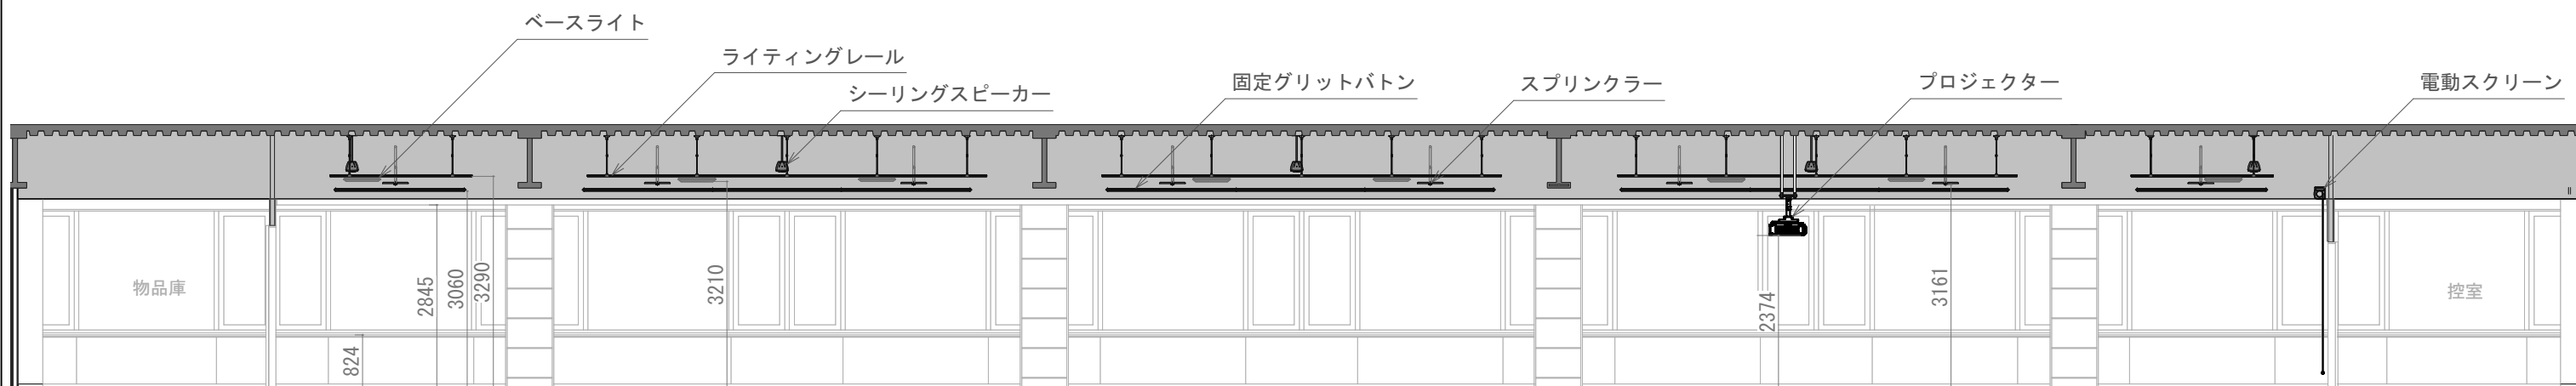

① 短手断面図

② 長手断面図

① 短手断面図

② 長手断面図

□WC	ウォールコンセント C型20A×2個付き(直1回路) DMX	●	コンセント	●	サイン用コンセント	●	PC用LANコンセント
-----	--------------------------------------	---	-------	---	-----------	---	-------------

	ベースライト		天井コンセント		スプリンクラー (高さ 3161mm)
	シーリングスピーカー		DMXコネクター端子		