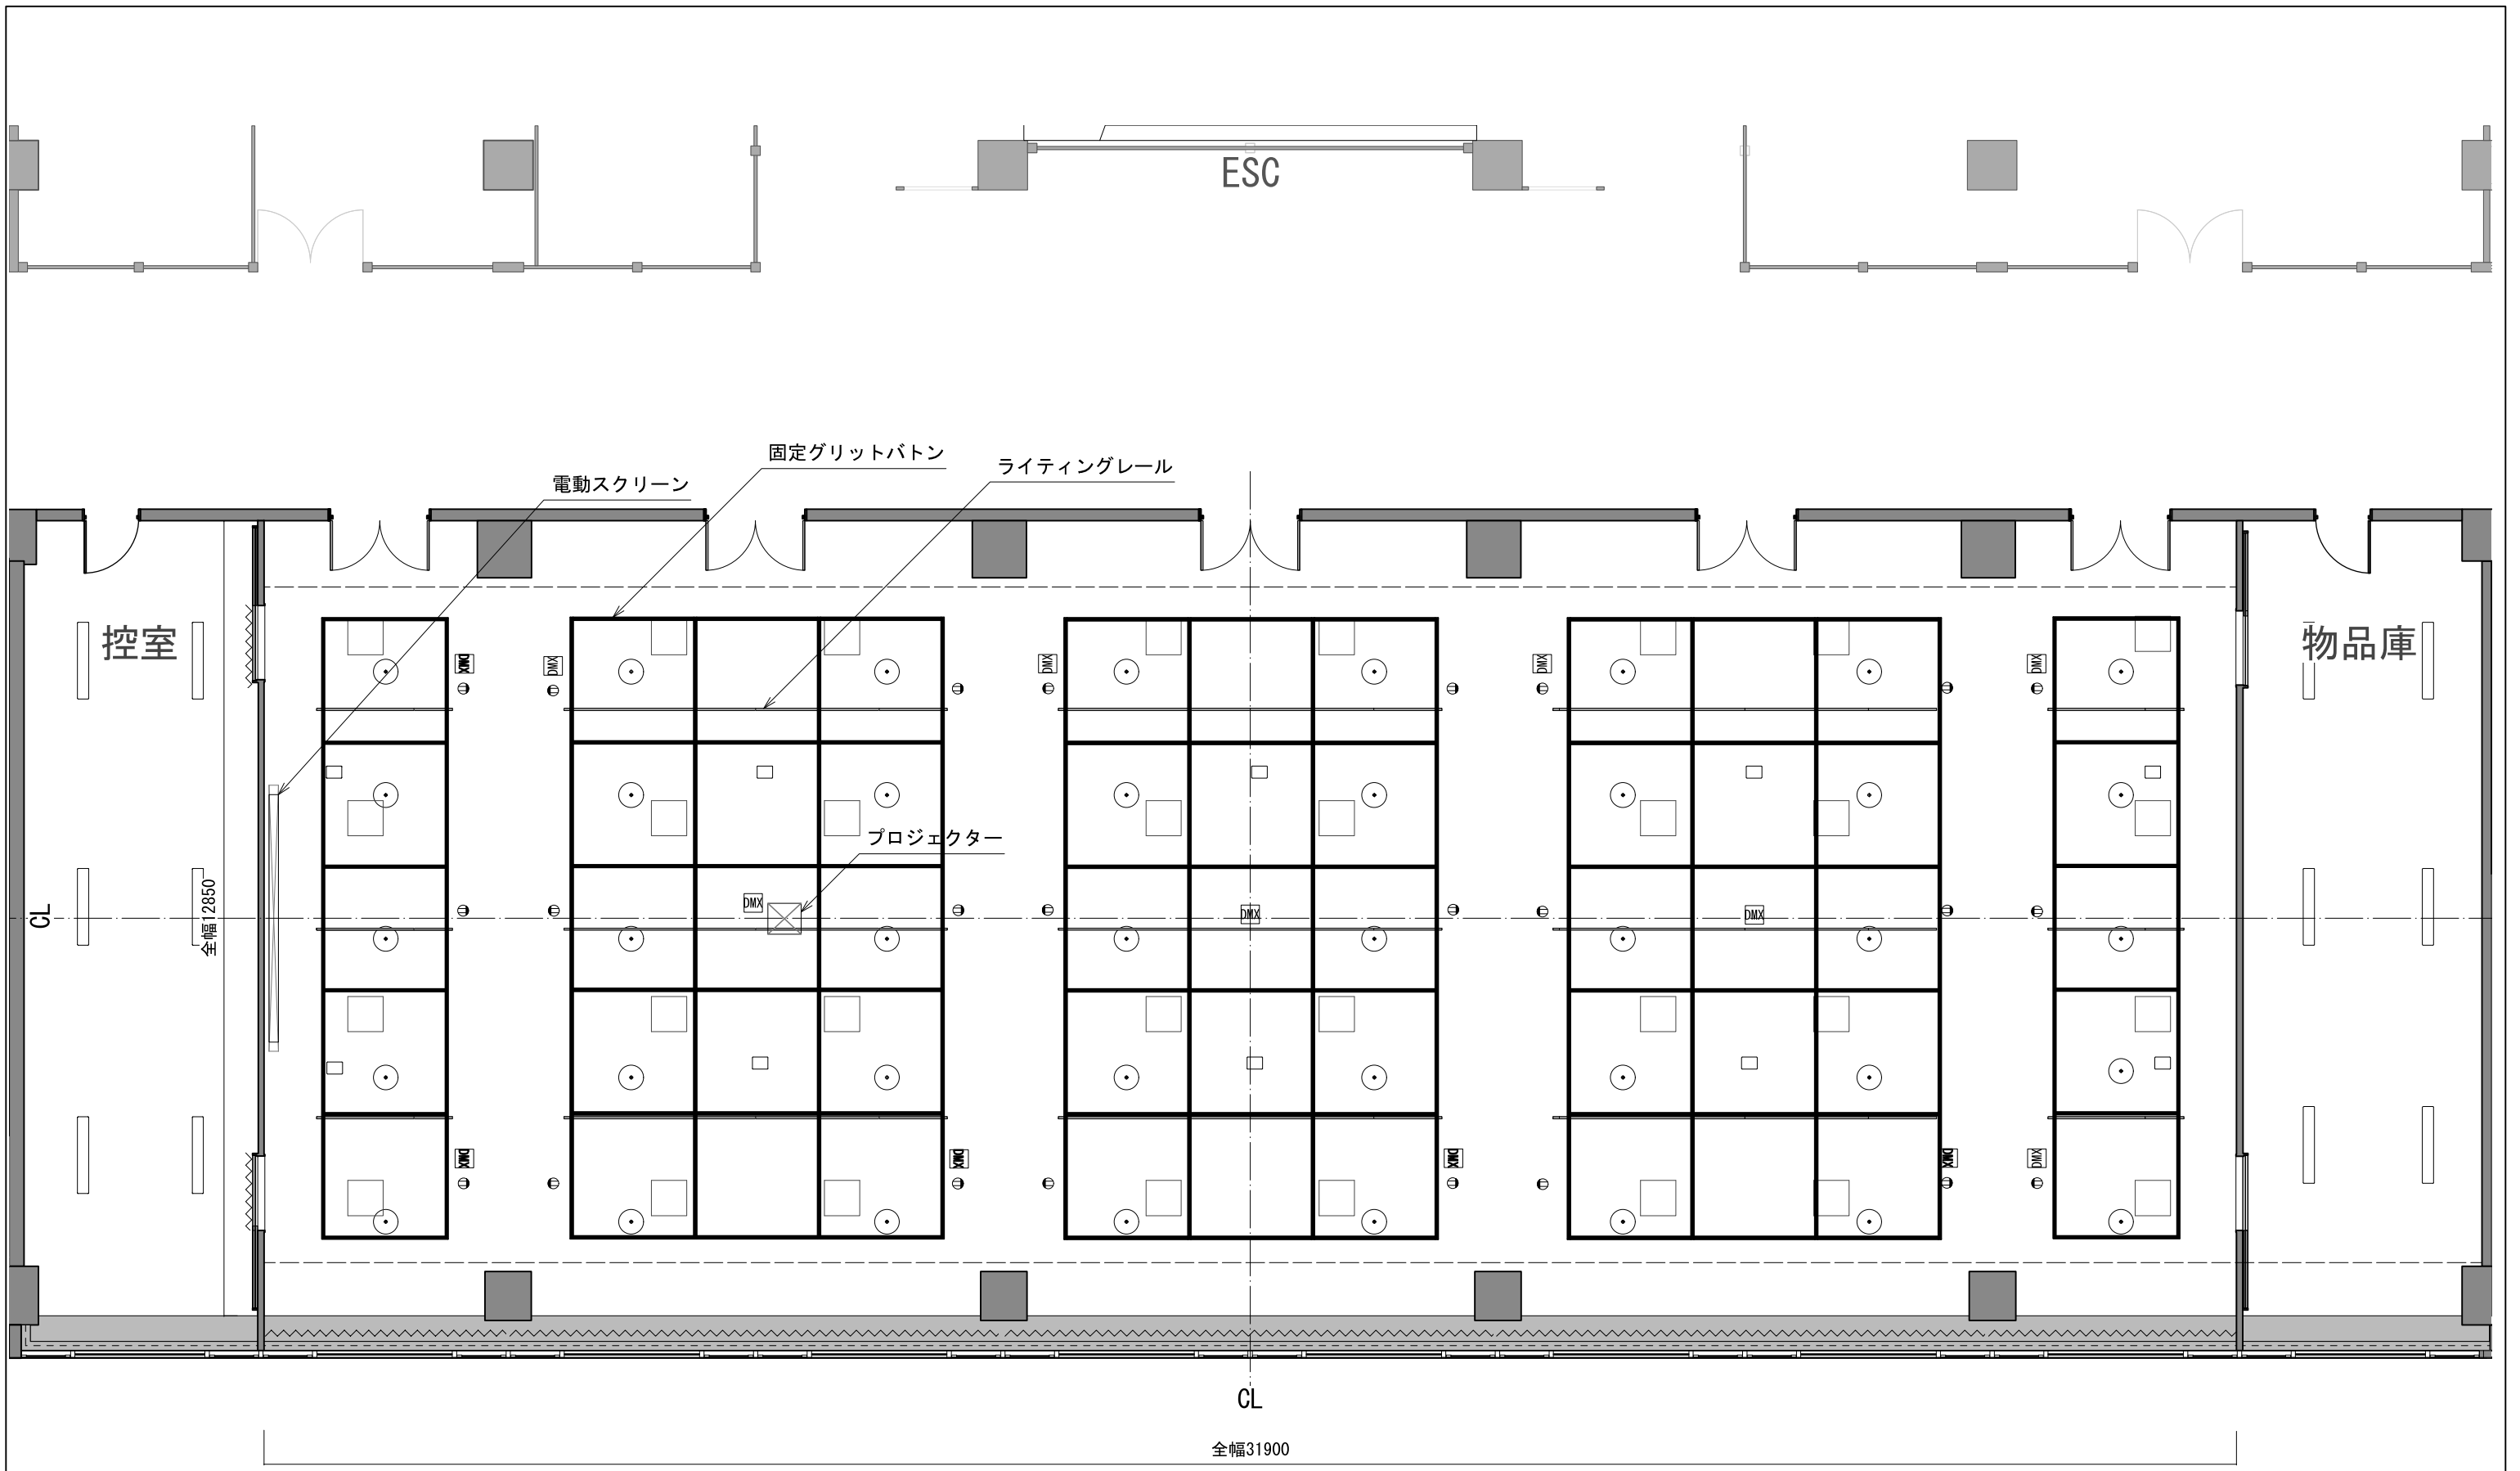

① 短手断面図

② 長手断面図

① 短手断面図

② 長手断面図

□WC	ウォールコンセント C型20A×2個付き(直1回路) DMX	●	コンセント	●	サイン用コンセント	●	PC用LANコンセント
-----	--------------------------------------	---	-------	---	-----------	---	-------------

	ベースライト		天井コンセント		スプリンクラー (高さ 3161mm)
	シーリングスピーカー		DMXコネクター端子		