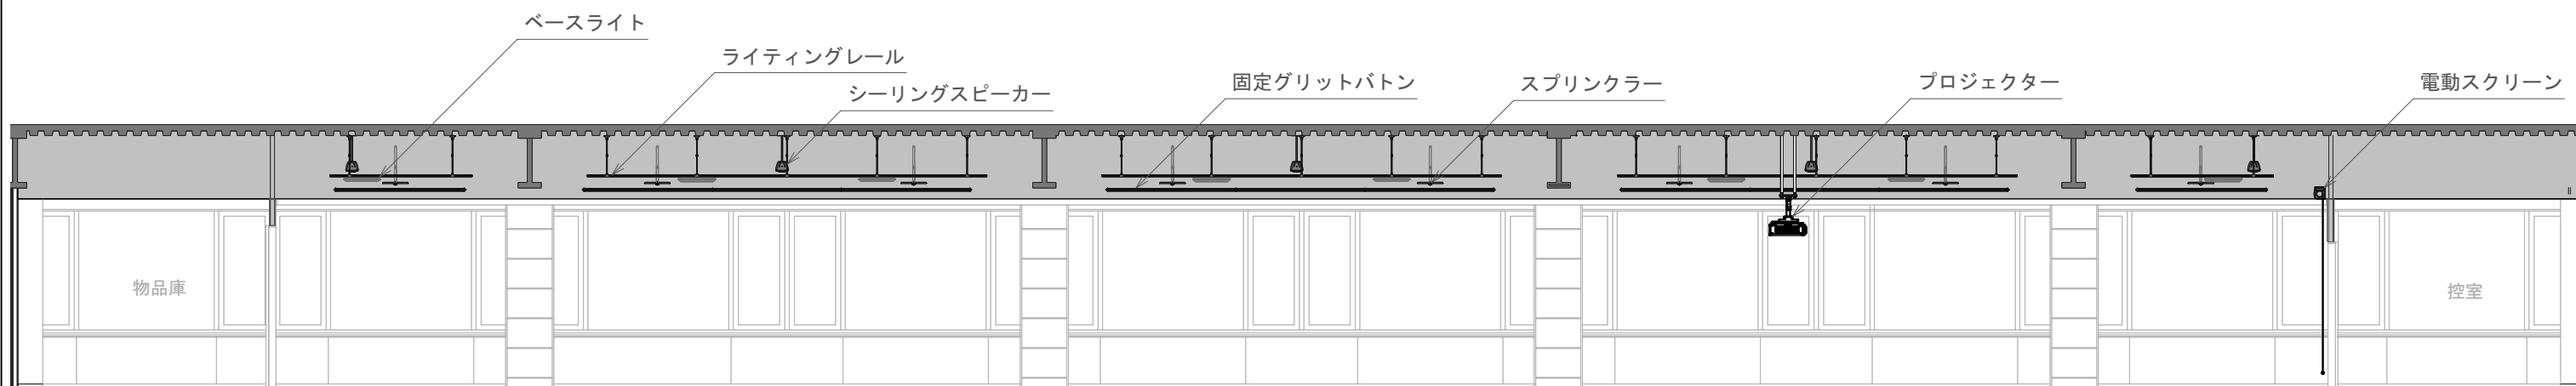

① 短手断面図

② 長手断面図

① 短手断面図

② 長手断面図

□WC	ウォールコンセント C型20A×2個付き(直1回路) DMX	●	コンセント	●	サイン用コンセント	●	PC用LANコンセント
-----	--------------------------------------	---	-------	---	-----------	---	-------------

	ベースライト		天井コンセント		スプリンクラー (高さ 3161mm)
	シーリングスピーカー		DMXコネクター端子		