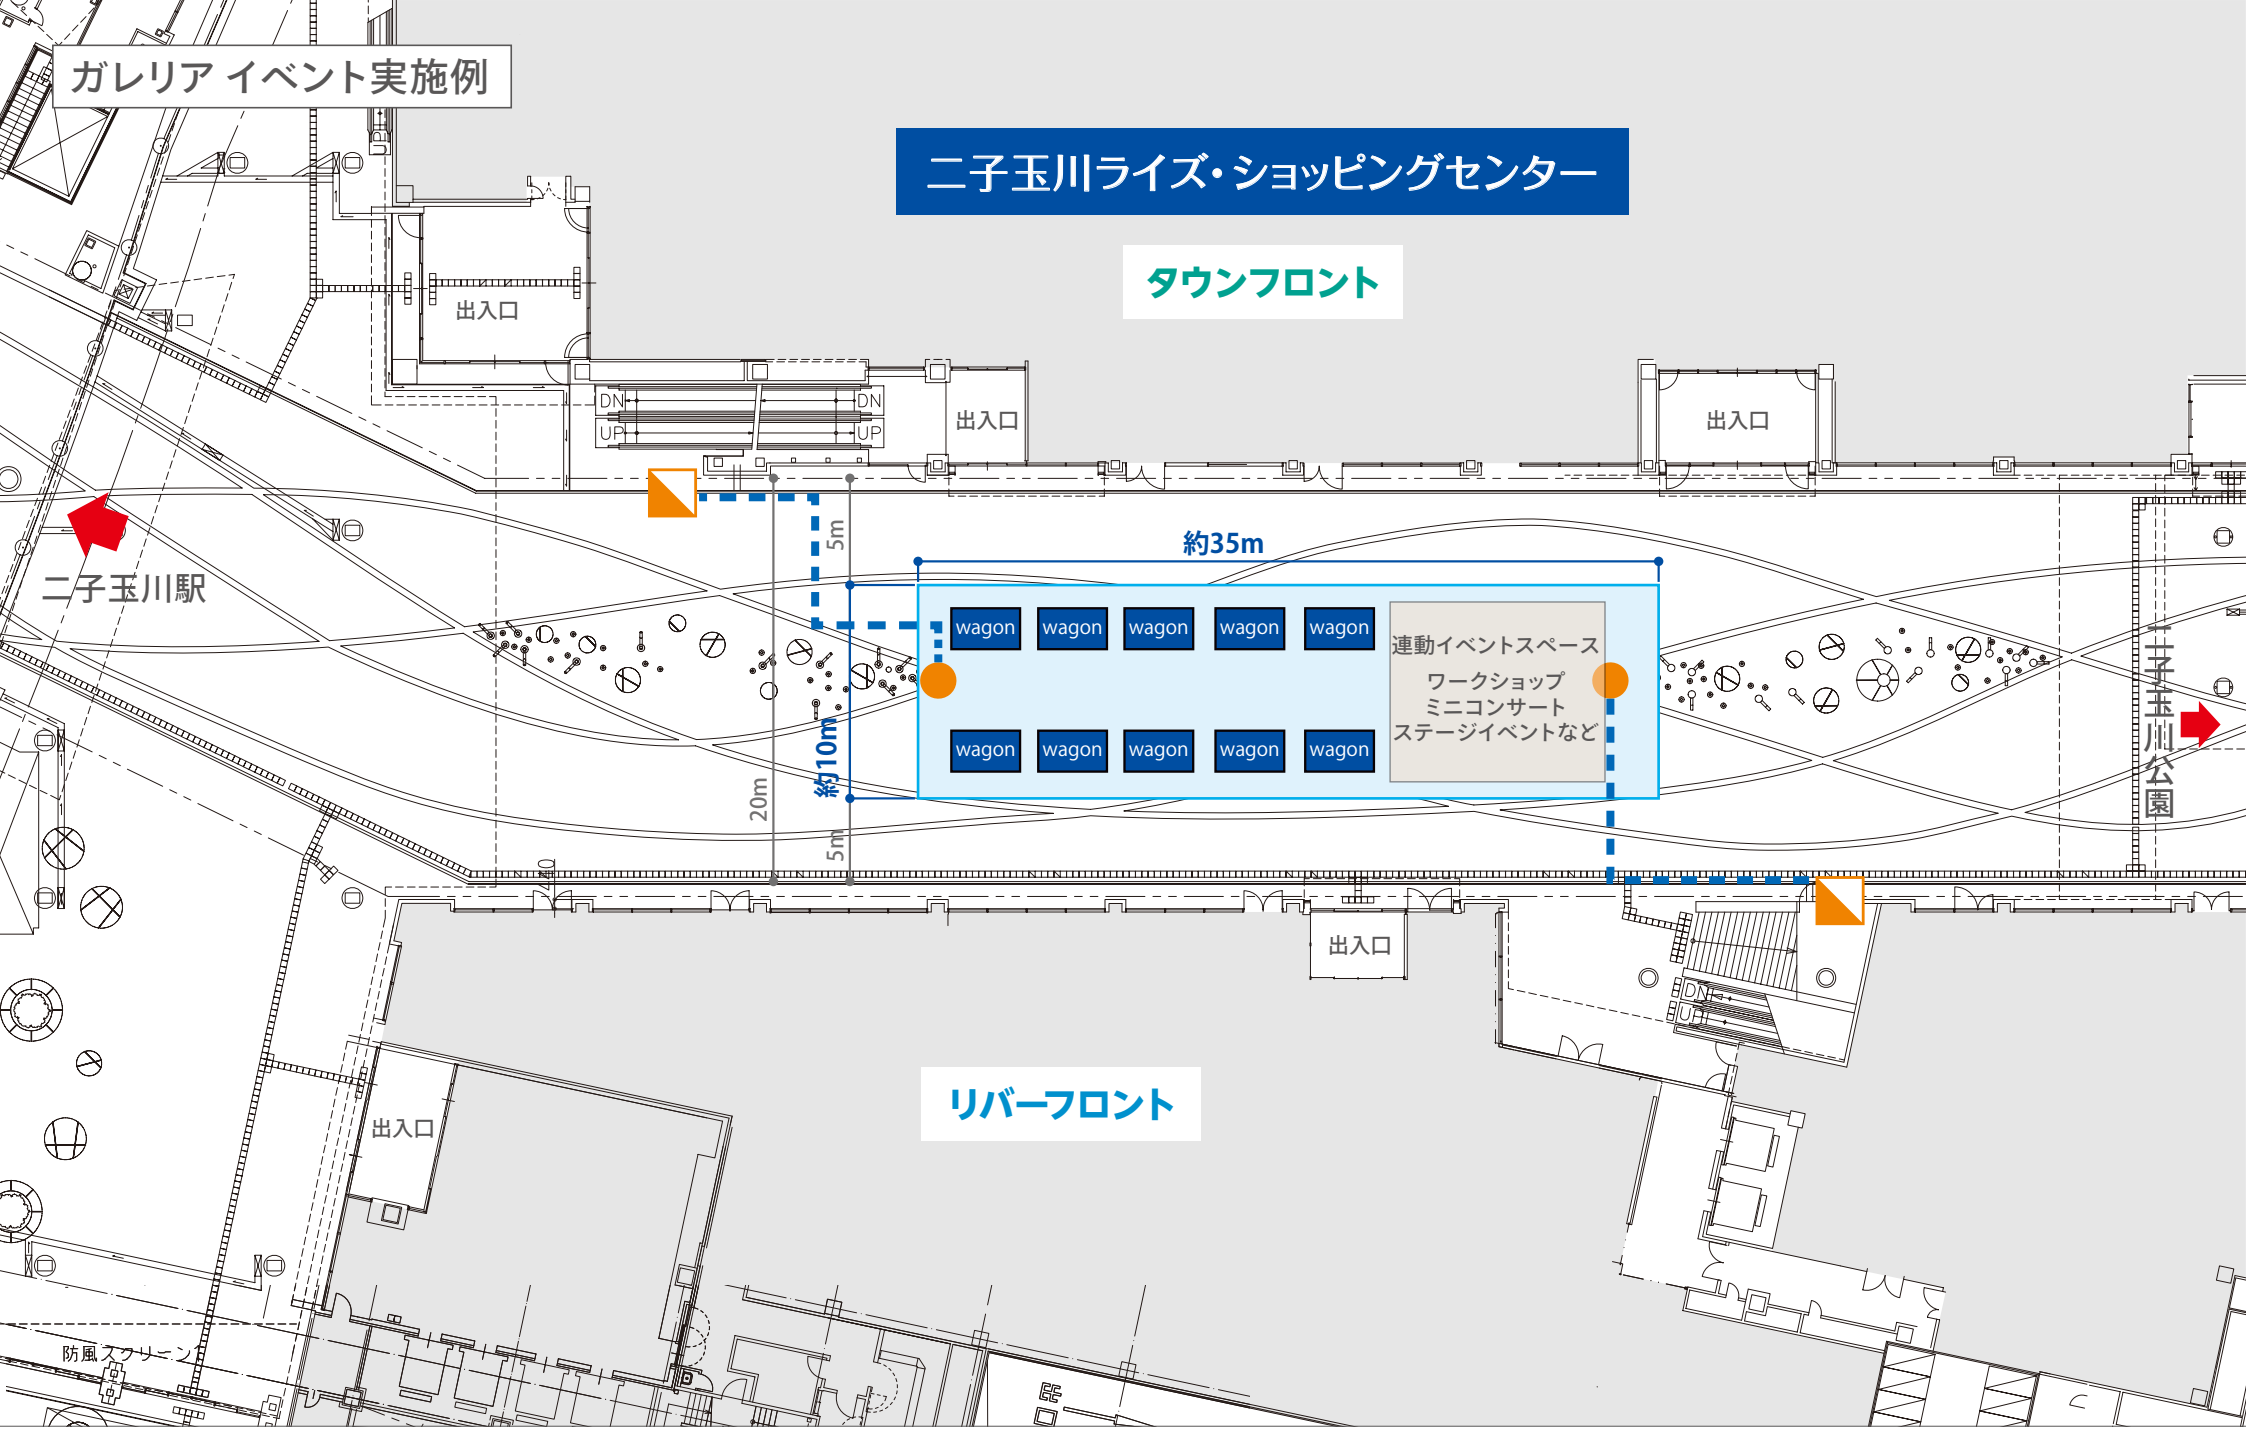

二子玉川ライズ・ショッピングセンター

タウンフロント

二子玉川駅

二子玉川公園

リバーフロント

- イベントスペース (約350㎡)
- 配線ピット
- イベント分電盤 (100-200v 25kVA)
- 床電源