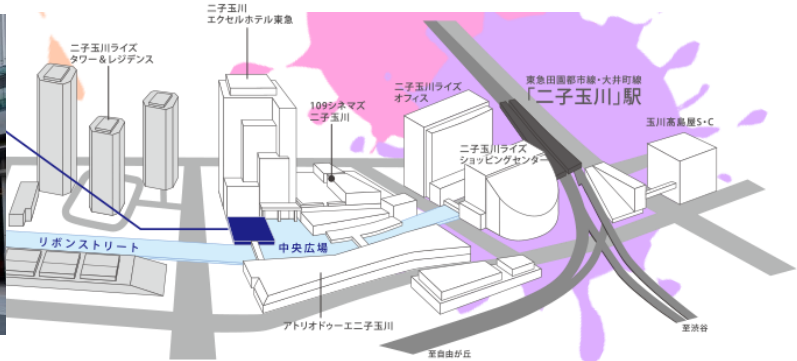

スポットライト

イス

机

控室

二子玉川ライズ イベントスペース運営事務局

〔TEL〕 03-6732-7340 (9:00-18:00) 〔MAIL〕 info@rise-hall.jp

アクセス

東急田園都市線・東急大井町線「二子玉川」駅より、リボンストリートを直進徒歩4分

二子玉川ライズ スタジオ & ホール

※本プランは2024年7月29日以降のお申込みに限り適用可能となります

※適用期間は2024年9月1日～2024年10月31日ご利用の「エンターテイメント」用途を対象としております。

※ご案内チラシを見た旨をお知らせください

※予約受付はご利用月の2か月前からとなります

※本プランの料金は1日でのご利用金額となります

※時間外延長をご希望の場合は、ご相談ください

※「オペレーター」は別途手配となります