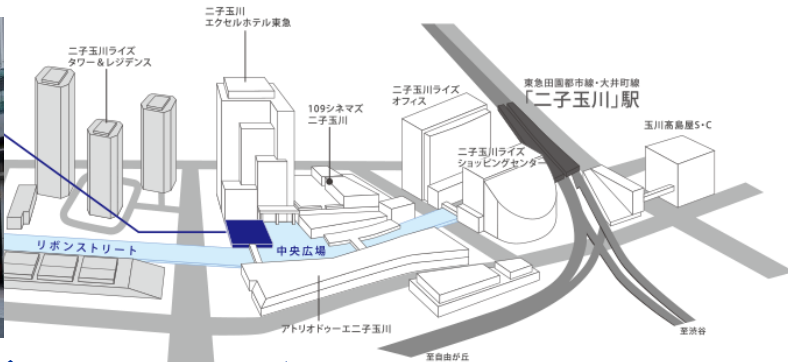

オープン・クローズどちらも対応！

スライディングウォールを開けると
ショッピングセンターに面する
開放的でオープンなホールに！

発表会～タッチアンドトライまで
一貫して **1つの会場で実施** できます

CLOSE

OPEN

利用時間

基本時間(12h)を自由に設定可能！

8:00～22:00の内
ご希望の連続した **12時間を選択** できます

プラン内にステージ・幕吊り
客席の **設置・撤去を含みます**

二子玉川ライズ イベントスペース運営事務局
〔TEL〕 03-6732-7340 (9:00-18:00) 〔MAIL〕 info@rise-hall.jp

アクセス

東急田園都市線・東急大井町線「二子玉川」駅より、リボンストリートを直進徒歩4分

二子玉川ライズ スタジオ & ホール

※本プランは2024年1月25日以降のお申込みに限り適用可能となります