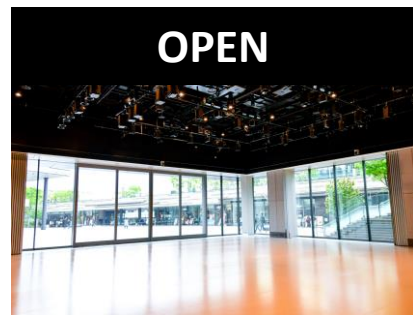

オープン・クローズどちらも対応！

スライディングウォールを開けると
ショッピングセンターに面する
開放的でオープンなホールに！

発表会～タッチアンドトライまで
一貫して **1つの会場で実施** できます

CLOSE

OPEN

利用時間

基本時間(12h)を自由に設定可能！

8:00～22:00の内
ご希望の連続した **12時間を選択** できます