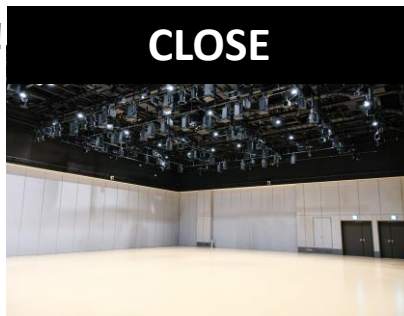

オープン・クローズどちらも対応！

スライディングウォールを開けると
ショッピングセンターに面する
開放的でオープンなホールに！

発表会～タッチアンドトライまで
一貫して **1つの会場で実施** できます

CLOSE

OPEN

利用時間

基本時間(12h)を自由に設定可能！

8:00～22:00の内
ご希望の連続した **12時間を選択** できます