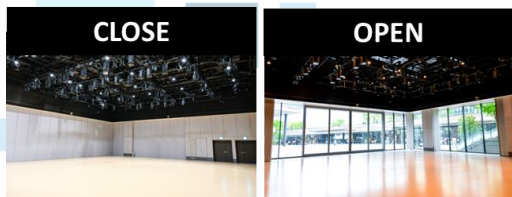

BtoBのプレス発表から
BtoCのタッチアンドトライまで
クローズ・オープン当日切替可能

対象利用期間

2024年4月1日(月)～2024年5月31日(金)

※仮予約お申込み時に“発表会プラン希望”とご記入ください