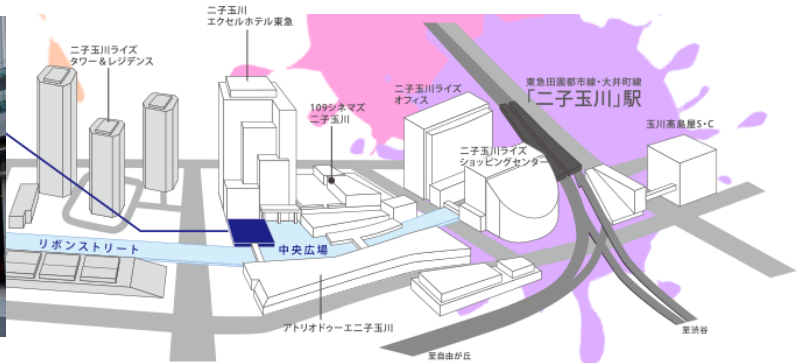

## アクセス

東急田園都市線・東急大井町線「二子玉川」駅より、リボンストリートを直進徒歩4分