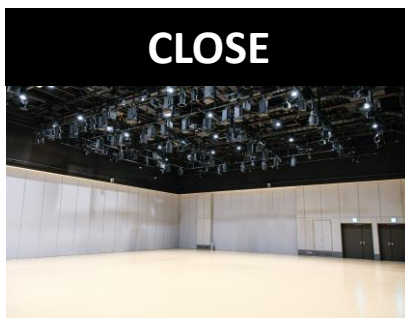

## BtoB・BtoC どんな用途でも使い勝手抜群

オープン・クローズどちらも対応！

スライディングウォールを開けると  
ショッピングセンターに面する  
開放的でオープンなホールに！

発表会～タッチアンドトライまで  
一貫して**1つの会場**で実施できます

CLOSE

OPEN