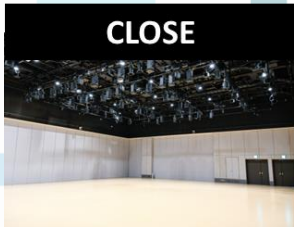

BtoBのプレス発表から
BtoCのタッチアンドトライまで
クローズ・オープン当日切替可能

対象利用期間

2024年4月1日(月) ~ 2024年**6月30日(日)**

まで延長!

※仮予約お申込み時に“発表会プラン希望”とご記入ください