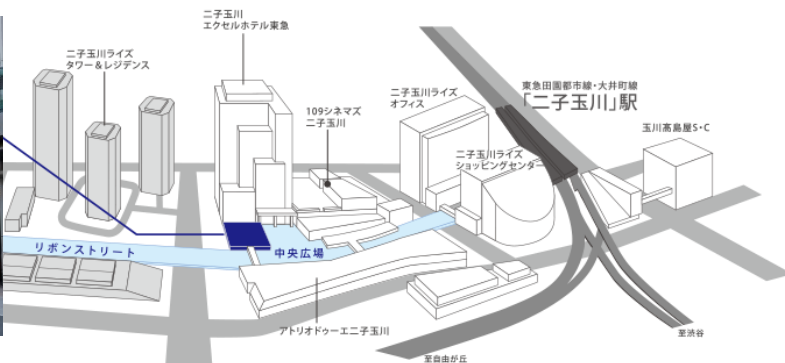

### 設営・撤去

設置・撤去は会場にお任せ！

プラン内にステージ・幕吊り  
客席の**設置・撤去を含みます**

二子玉川ライズ イベントスペース運営事務局

〔TEL〕 03-6732-7340 (9:00-18:00) 〔MAIL〕 info@rise-hall.jp

### アクセス

東急田園都市線・東急大井町線「二子玉川」駅より、リボンストリートを直進徒歩4分