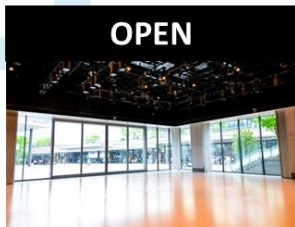

BtoBのプレス発表から
BtoCのタッチアンドトライまで
クローズ・オープン当日切替可能

対象利用期間

2024年4月1日(月) ~ 2024年**6月30日(日)**

まで延長!

※仮予約お申込み時に“発表会プラン希望”とご記入ください