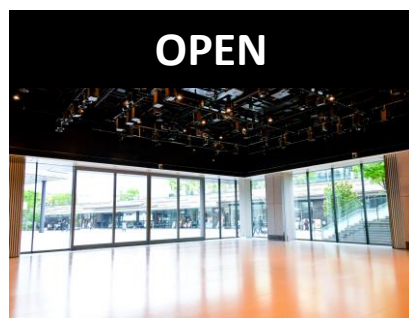

## BtoB・BtoC どんな用途でも使い勝手抜群

オープン・クローズどちらも対応！

スライディングウォールを開けると  
ショッピングセンターに面する  
開放的でオープンなホールに！

発表会～タッチアンドトライまで  
一貫して**1つの会場**で実施できます

CLOSE

OPEN