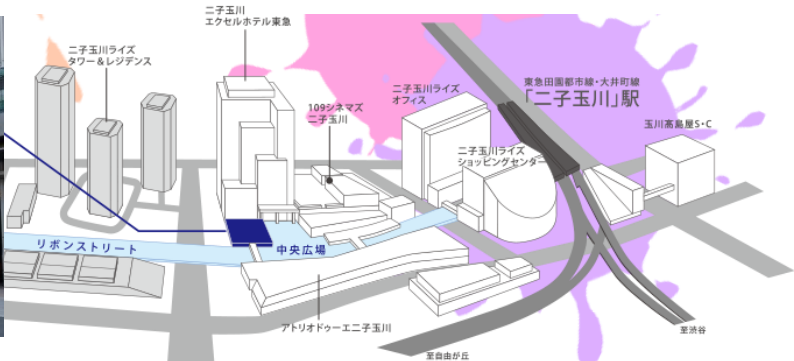

二子玉川ライズ イベントスペース運営事務局

〔TEL〕 03-6732-7340 (9:00-18:00) 〔MAIL〕 info@rise-hall.jp

アクセス

東急田園都市線・東急大井町線「二子玉川」駅より、リボンストリートを直進徒歩4分

二子玉川ライズ スタジオ & ホール

※本プランは2024年1月25日以降のお申込みに限り適用可能となります

※適用期間は2024年4月1日～2024年6月30日ご利用の「エンターテイメント」用途を対象としております。