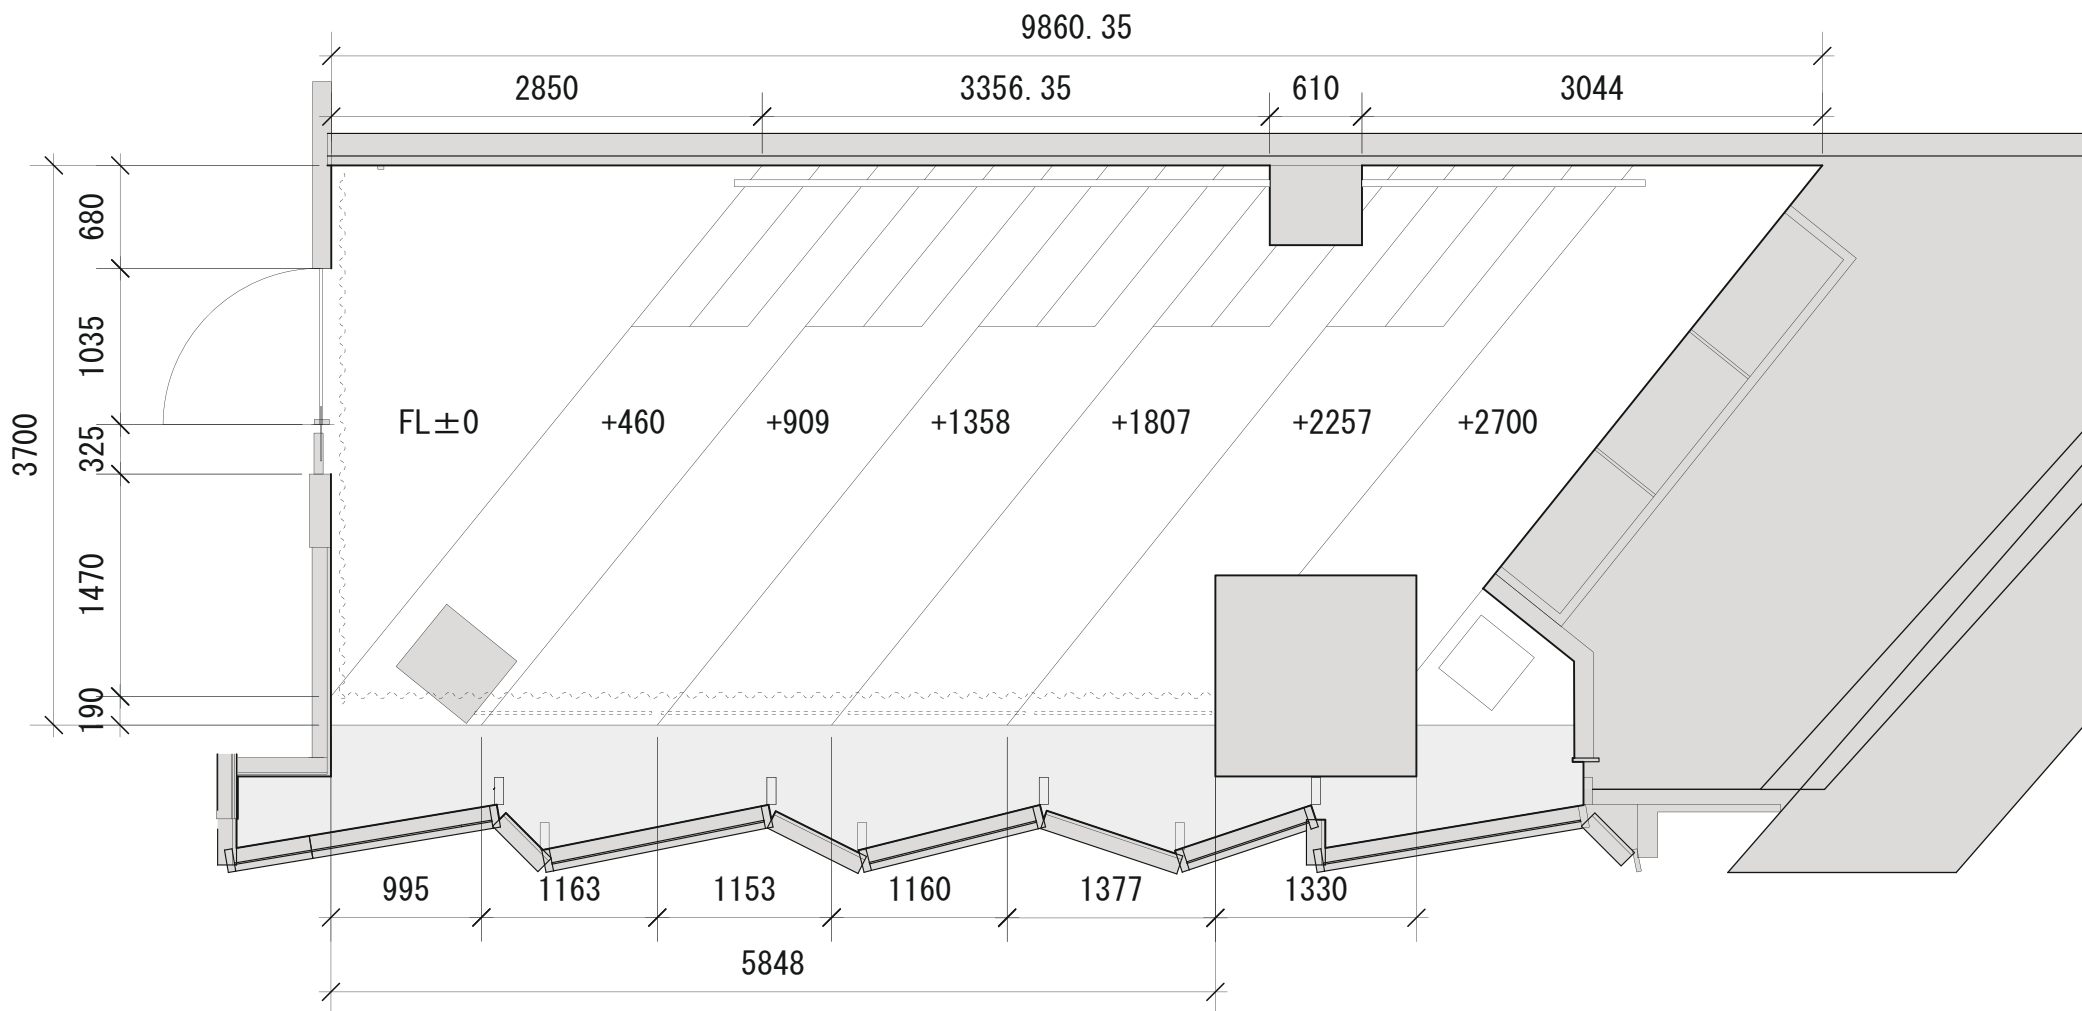

	カーテン
	ロールカーテン

2024年9月 現在  
 ※上記内容は、予告なく変更される可能性がありますのでご了承ください。

**SHIBUYA AXSH**  
 階段室  
 平面図 (S=1/50)

〒150-0002  
 東京都渋谷区渋谷二丁目17番1号  
 TEL :  
 FAX :  
 Mail :

催事名	
催事日	担当者
Memo	

	壁コンセント 平行15A×1口 USB付き
	壁コンセント ローカルアンプ専用電源
	壁コンセント 平行15A×2口 HDMI・LAN付き

2024年10月 現在  
※上記内容は、予告なく変更される可能性がありますのでご了承ください。

SHIBUYA AXSH  
階段室  
電源図 (S=1/50)

〒150-0002  
東京都渋谷区渋谷二丁目17番1号  
TEL :  
FAX :  
Mail :

催事名

催事日

Memo

担当者

	スプリンクラー		ロールカーテン
	カーテン		ライティングレール
	モニター サイズ60インチ (H2140~2800まで昇降)		

2024年9月 現在  
 ※上記内容は、予告なく変更される可能性がありますのでご了承ください。

**SHIBUYA AXSH**  
 階段室  
 天伏図 (S=1/50)

〒150-0002  
 東京都渋谷区渋谷二丁目17番1号  
 TEL :  
 FAX :  
 Mail :

催事名	
催事日	担当者
Memo	