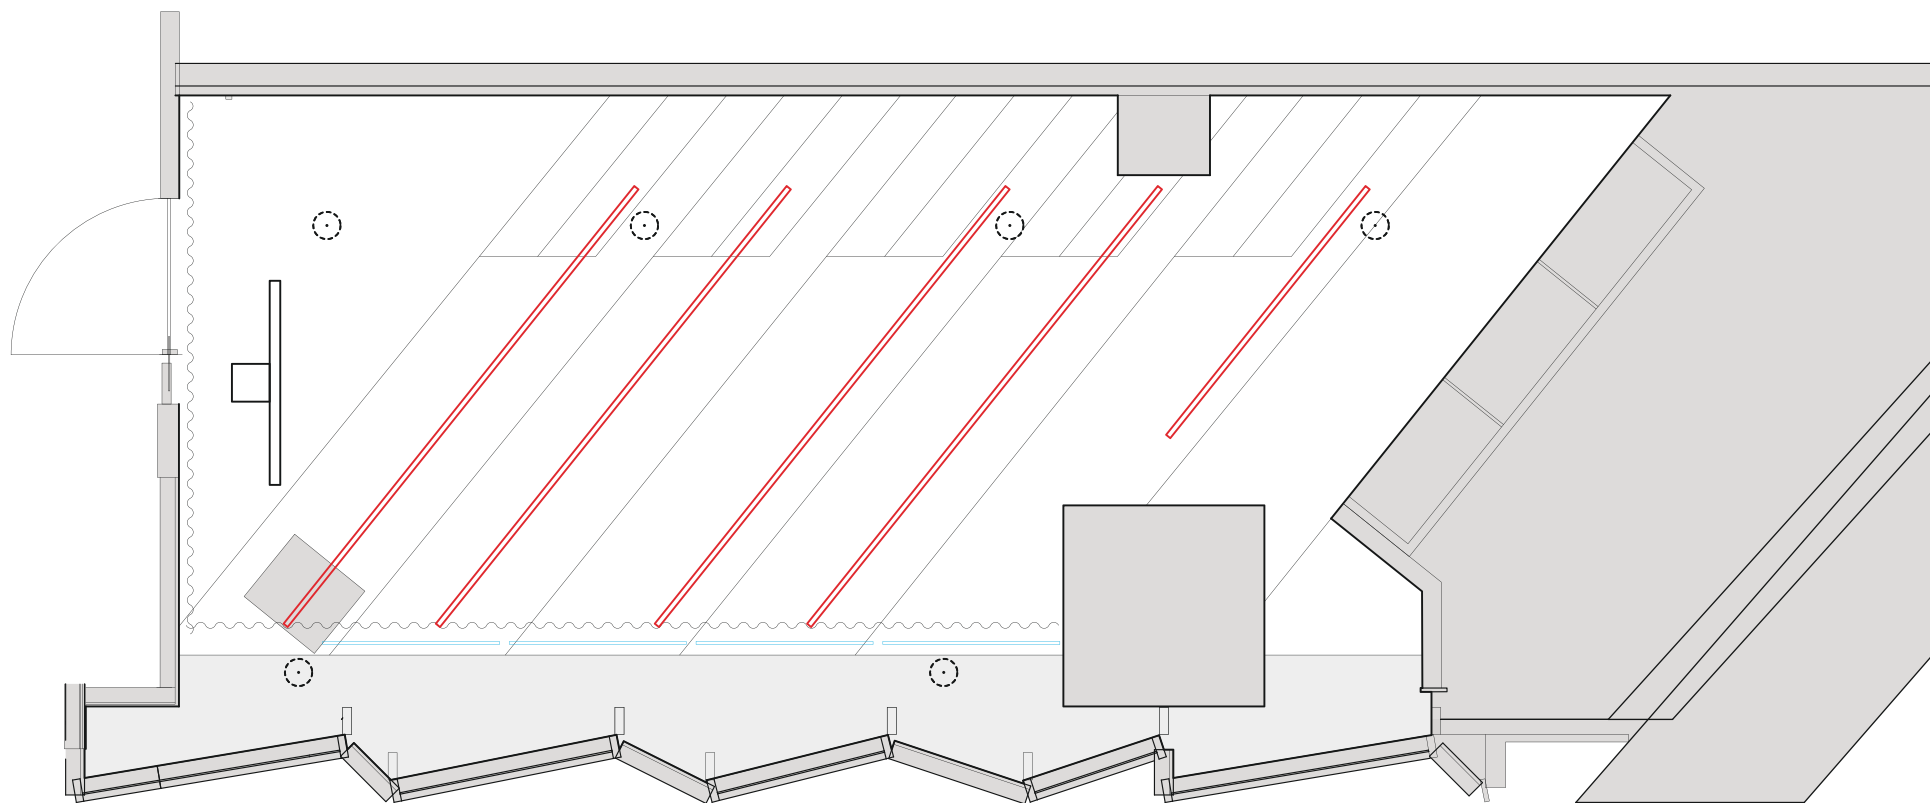

	カーテン
	ロールカーテン

2024年9月 現在  
 ※上記内容は、予告なく変更される可能性がありますのでご了承ください。

**SHIBUYA AXSH**  
 階段室  
 平面図 (S=1/50)

〒150-0002  
 東京都渋谷区渋谷二丁目17番1号  
 TEL :  
 FAX :  
 Mail :

催事名	
催事日	担当者
Memo	

	壁コンセント 平行15A×1口 USB付き
	壁コンセント ローカルアンプ専用電源
	壁コンセント 平行15A×2口 HDMI・LAN付き

2024年10月 現在  
※上記内容は、予告なく変更される可能性がありますのでご了承ください。

SHIBUYA AXSH  
階段室  
電源図 (S=1/50)

〒150-0002  
東京都渋谷区渋谷二丁目17番1号  
TEL :  
FAX :  
Mail :

催事名

催事日

Memo

担当者

	スプリンクラー		ロールカーテン
	カーテン		ライティングレール
	モニター サイズ60インチ (H2140~2800まで昇降)		

2024年9月 現在  
 ※上記内容は、予告なく変更される可能性がありますのでご了承ください。

**SHIBUYA AXSH**  
 階段室  
 天伏図 (S=1/50)

〒150-0002  
 東京都渋谷区渋谷二丁目17番1号  
 TEL :  
 FAX :  
 Mail :

催事名	
催事日	担当者
Memo	