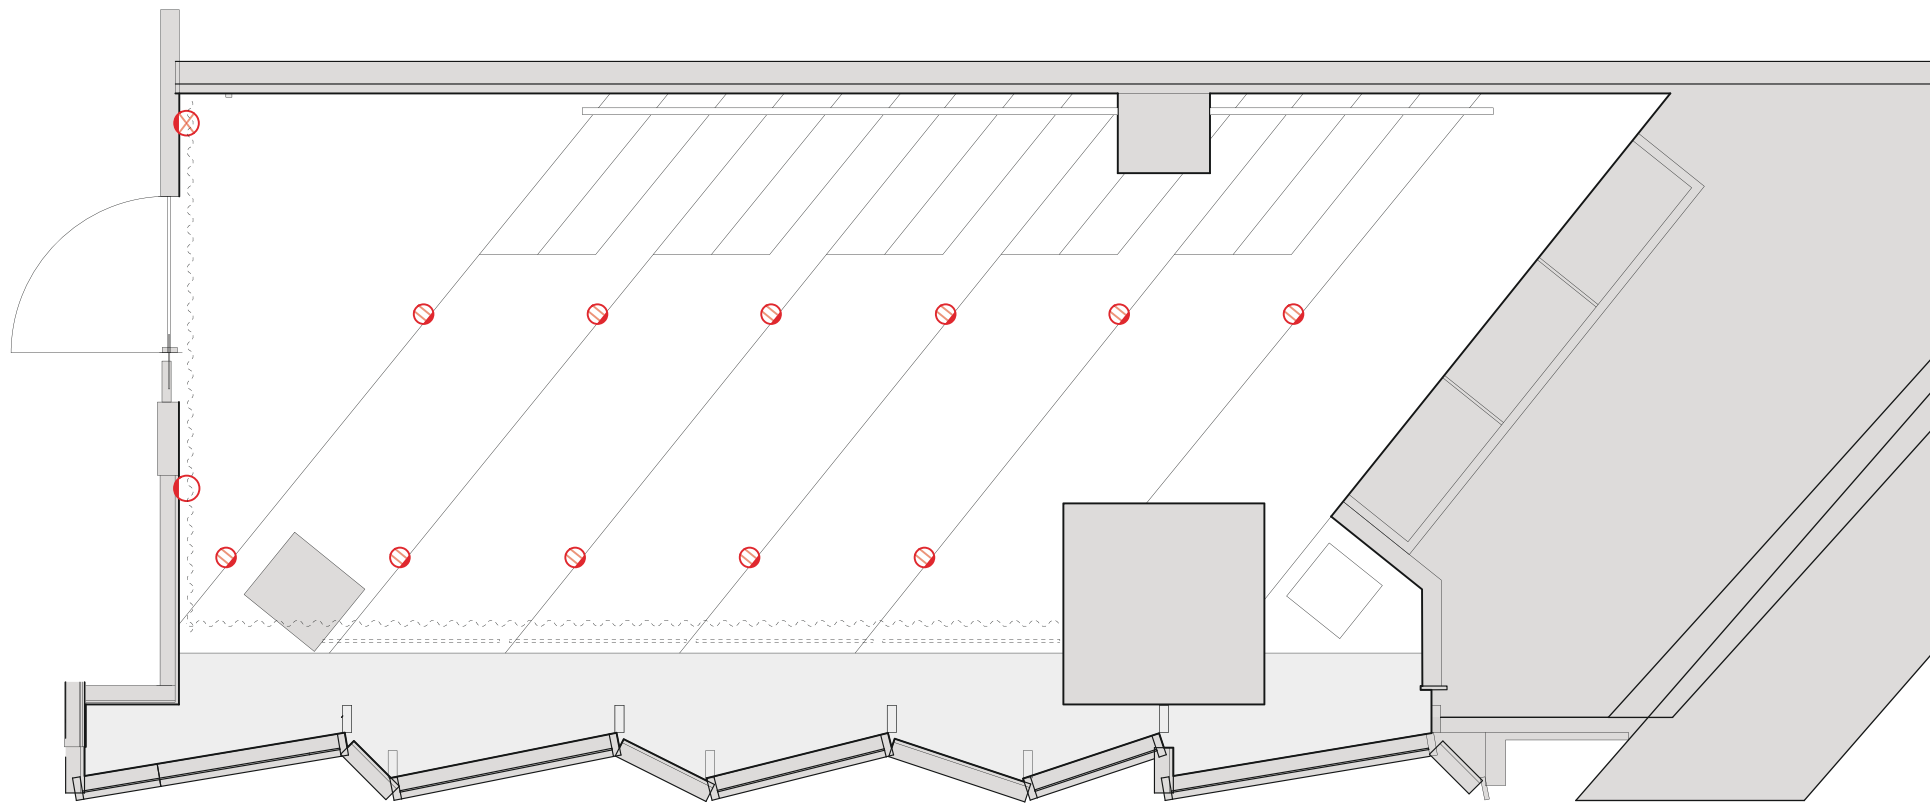

	カーテン
	ロールカーテン

2024年9月 現在  
 ※上記内容は、予告なく変更される可能性がありますのでご了承ください。

**SHIBUYA AXSH**  
 階段室  
 平面図 (S=1/50)

〒150-0002  
 東京都渋谷区渋谷二丁目17番1号  
 TEL :  
 FAX :  
 Mail :

催事名	
催事日	担当者
Memo	

	壁コンセント 平行15A×1口 USB付き
	壁コンセント ローカルアンプ専用電源
	壁コンセント 平行15A×2口 HDMI・LAN付き

2024年10月 現在  
※上記内容は、予告なく変更される可能性がありますのでご了承ください。

SHIBUYA AXSH  
階段室  
電源図 (S=1/50)

〒150-0002  
東京都渋谷区渋谷二丁目17番1号  
TEL :  
FAX :  
Mail :

催事名

催事日

Memo

担当者

	スプリンクラー		ロールカーテン
	カーテン		ライティングレール
	モニター サイズ60インチ (H2140~2800まで昇降)		

2024年9月 現在  
 ※上記内容は、予告なく変更される可能性がありますのでご了承ください。

**SHIBUYA AXSH**  
 階段室  
 天伏図 (S=1/50)

〒150-0002  
 東京都渋谷区渋谷二丁目17番1号  
 TEL :  
 FAX :  
 Mail :

催事名	
催事日	担当者
Memo	