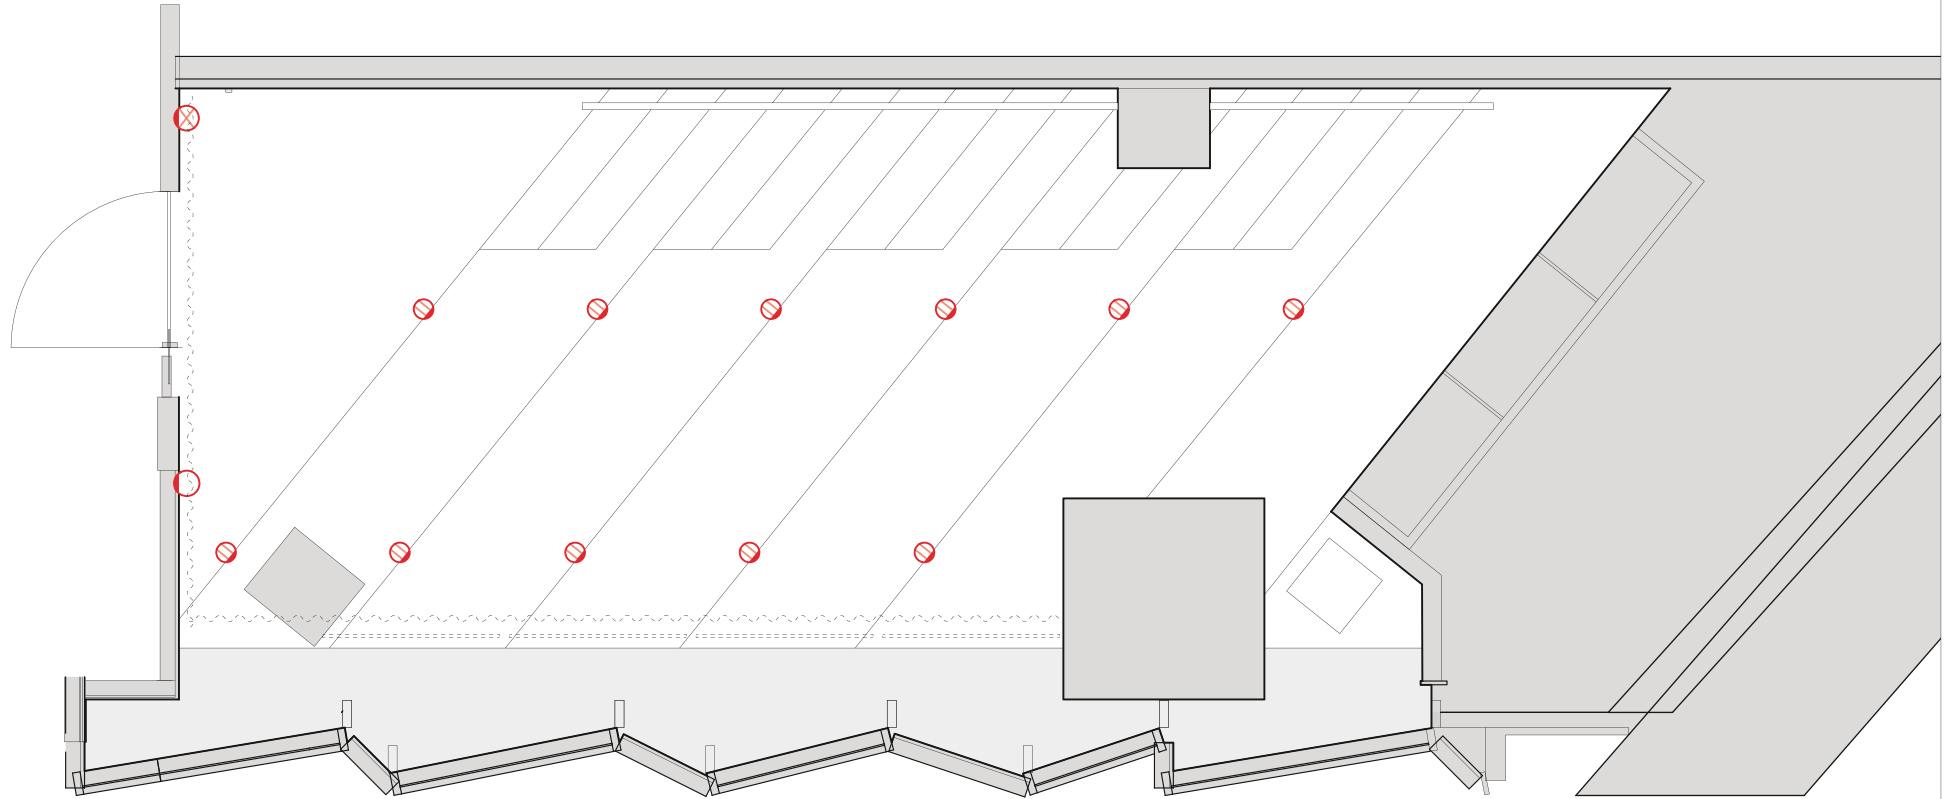

	カーテン
	ロールカーテン

2024年9月 現在
 ※上記内容は、予告なく変更される可能性がありますのでご了承ください。

SHIBUYA AXSH
 階段室
 平面図 (S=1/50)

〒150-0002
 東京都渋谷区渋谷二丁目17番1号
 TEL :
 FAX :
 Mail :

催事名	
催事日	担当者
Memo	

	壁コンセント 平行15A×1口 USB付き
	壁コンセント ローカルアンプ専用電源
	壁コンセント 平行15A×2口 HDMI・LAN付き

2024年10月 現在
 ※上記内容は、予告なく変更される可能性がありますのでご了承ください。

SHIBUYA AXSH
階段室
電源図 (S=1/50)

〒150-0002
 東京都渋谷区渋谷二丁目17番1号
 TEL :
 FAX :
 Mail :

催事名	
催事日	担当者
Memo	

	スプリンクラー		ロールカーテン
	カーテン		ライティングレール
	モニター サイズ60インチ (H2140~2800まで昇降)		

2024年9月 現在
 ※上記内容は、予告なく変更される可能性がありますのでご了承ください。

SHIBUYA AXSH
 階段室
 天伏図 (S=1/50)

〒150-0002
 東京都渋谷区渋谷二丁目17番1号
 TEL :
 FAX :
 Mail :

催事名

催事日

Memo

担当者

ライティングレール