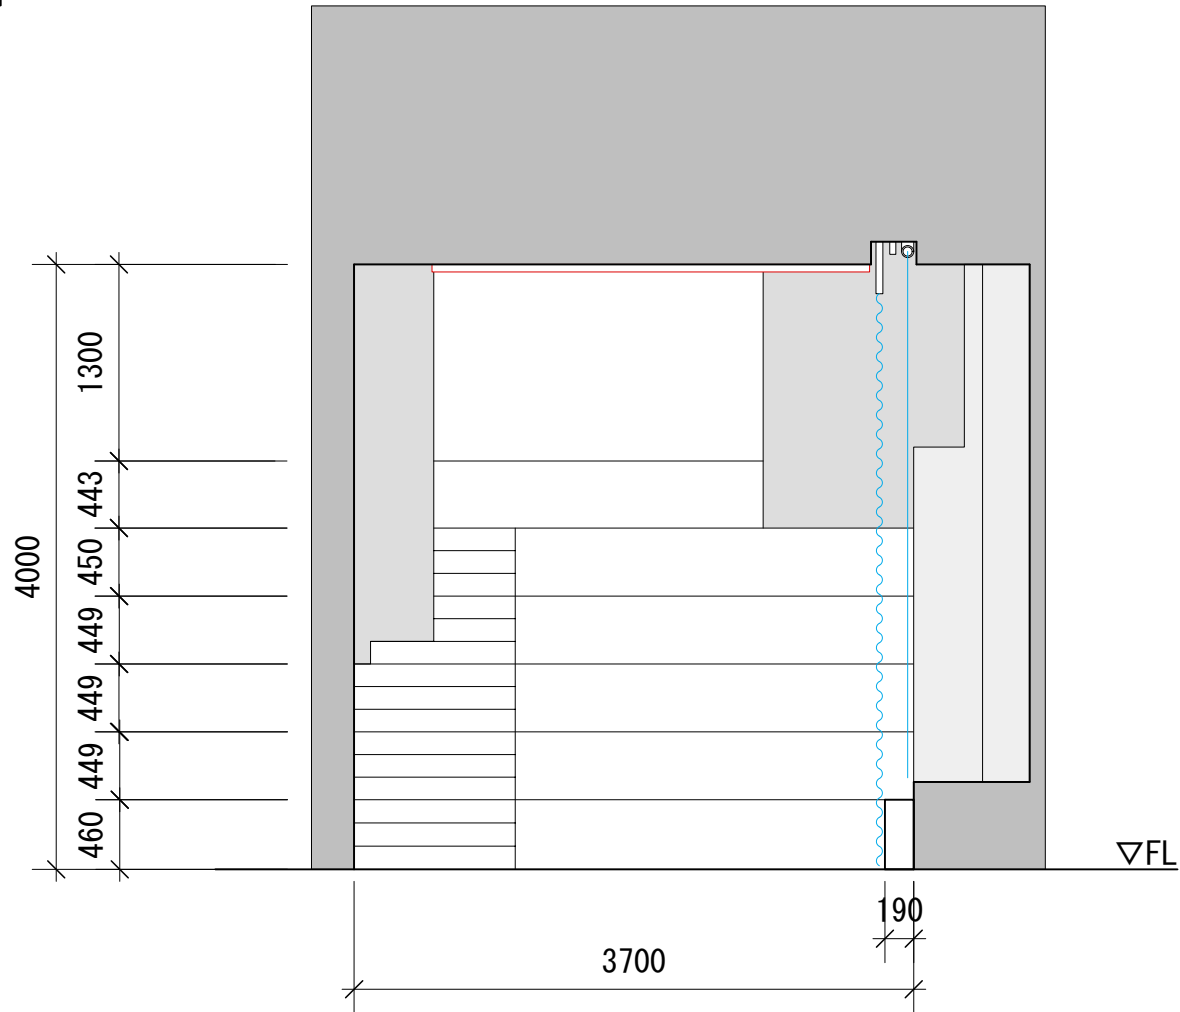

2024年10月 現在
 ※上記内容は、予告なく変更される可能性がありますのでご了承ください。

SHIBUYA AXSH
階段室
電源図 (S=1/50)

〒150-0002
 東京都渋谷区渋谷二丁目17番1号
 TEL :
 FAX :
 Mail :

催事名	
催事日	担当者
Memo	

	スプリンクラー		ロールカーテン
	カーテン		ライティングレール
	モニター サイズ60インチ (H2140~2800まで昇降)		

2024年9月 現在
 ※上記内容は、予告なく変更される可能性がありますのでご了承ください。

SHIBUYA AXSH
 階段室
 天伏図 (S=1/50)

〒150-0002
 東京都渋谷区渋谷二丁目17番1号
 TEL :
 FAX :
 Mail :

催事名

催事日

Memo

担当者

ライティングレール

2024年10月 現在
 ※上記内容は、予告なく変更される可能性がありますのでご了承ください。

SHIBUYA AXSH 階段室 長手断面図 (S=1/50)	〒150-0002 東京都渋谷区渋谷二丁目17番1号	催事名	
	TEL : FAX : Mail :	催事日	担当者
		Memo	

	カーテン
	ロールカーテン
	ライティングレール

2024年10月 現在
 ※上記内容は、予告なく変更される可能性がありますのでご了承ください。