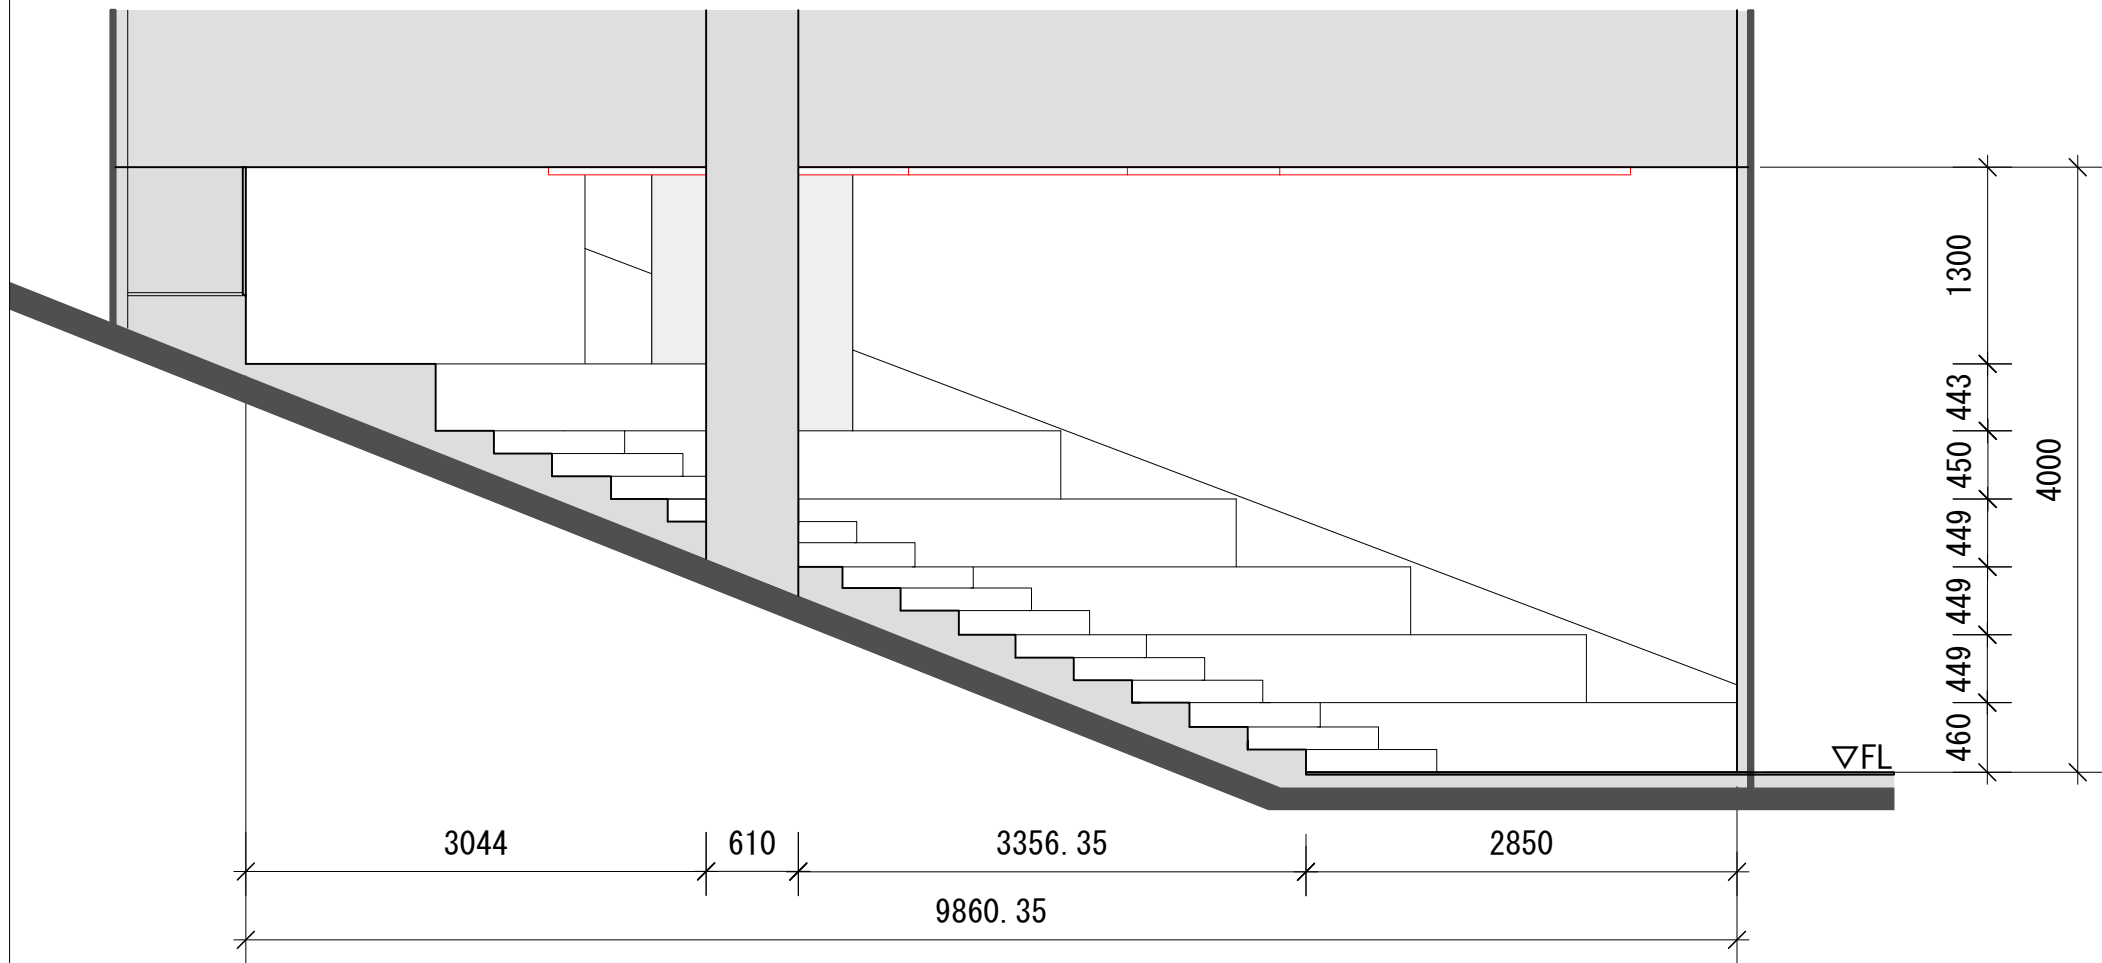

2024年10月 現在
 ※上記内容は、予告なく変更される可能性がありますのでご了承ください。

SHIBUYA AXSH
階段室
電源図 (S=1/50)

〒150-0002
 東京都渋谷区渋谷二丁目17番1号
 TEL :
 FAX :
 Mail :

催事名	
催事日	担当者
Memo	

	スプリンクラー		ロールカーテン
	カーテン		ライティングレール
	モニター サイズ60インチ (H2140~2800まで昇降)		

2024年9月 現在
 ※上記内容は、予告なく変更される可能性がありますのでご了承ください。

SHIBUYA AXSH
 階段室
 天伏図 (S=1/50)

〒150-0002
 東京都渋谷区渋谷二丁目17番1号
 TEL :
 FAX :
 Mail :

催事名

催事日

Memo

担当者

ライティングレール

2024年10月 現在
 ※上記内容は、予告なく変更される可能性がありますのでご了承ください。

SHIBUYA AXSH 階段室 長手断面図 (S=1/50)	〒150-0002 東京都渋谷区渋谷二丁目17番1号	催事名	
	TEL : FAX : Mail :	催事日	担当者
		Memo	

	カーテン
	ロールカーテン
	ライティングレール

2024年10月 現在
 ※上記内容は、予告なく変更される可能性がありますのでご了承ください。