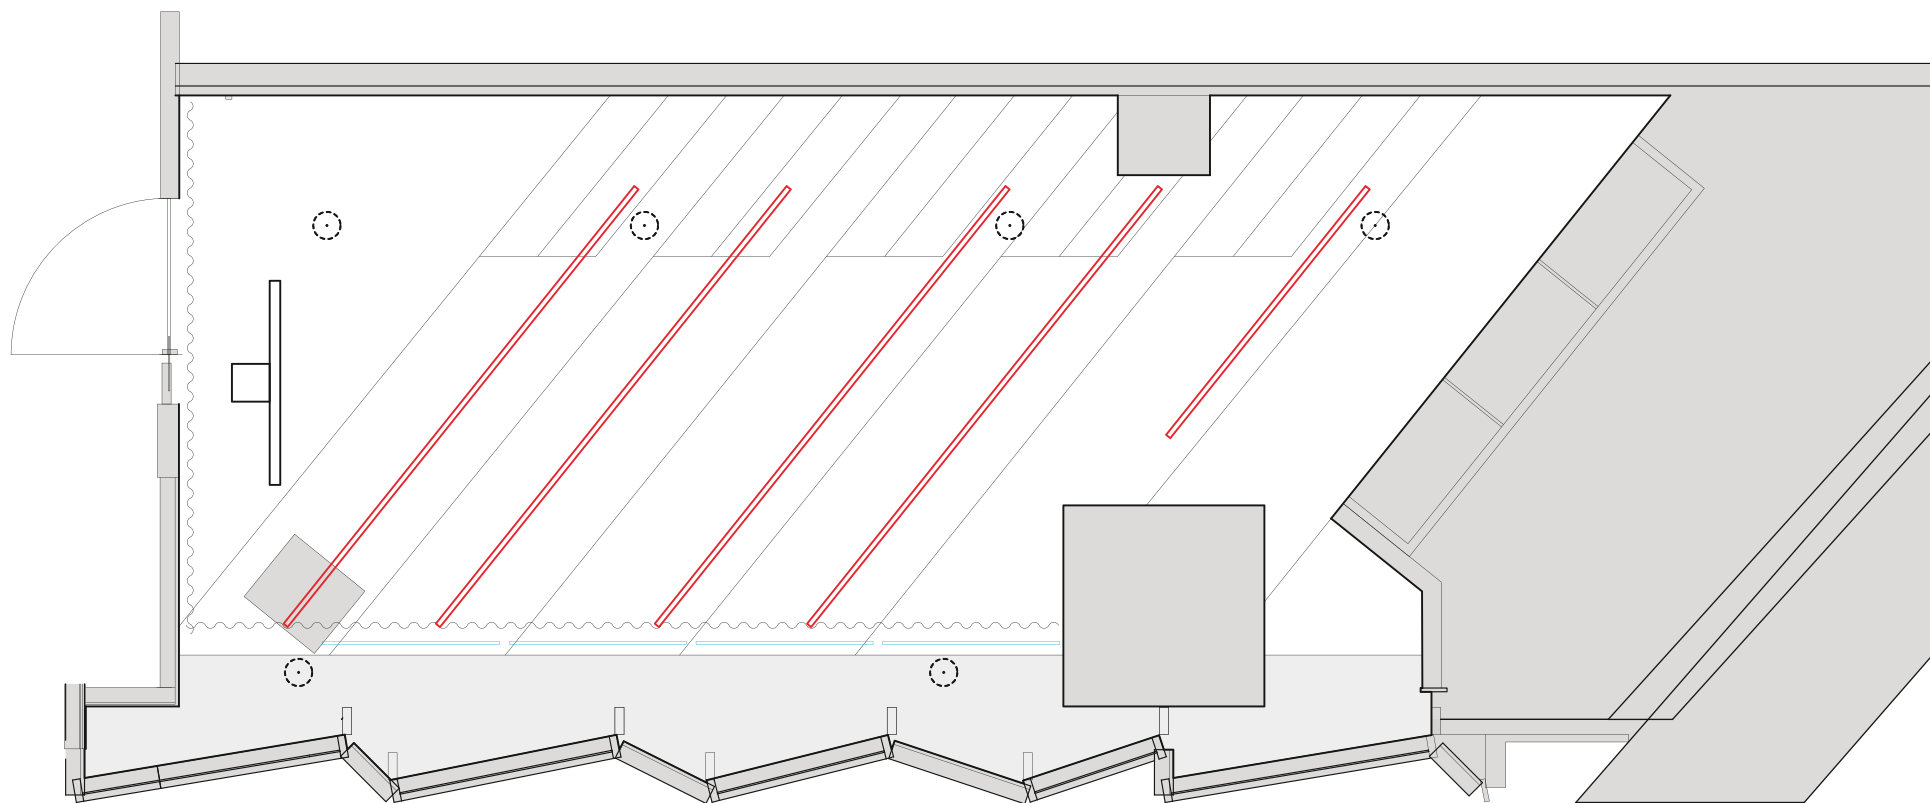

	カーテン
	ロールカーテン

2024年9月 現在
 ※上記内容は、予告なく変更される可能性がありますのでご了承ください。

SHIBUYA AXSH
 階段室
 平面図 (S=1/50)

〒150-0002
 東京都渋谷区渋谷二丁目17番1号
 TEL :
 FAX :
 Mail :

催事名	
催事日	担当者
Memo	

	壁コンセント 平行15A×1口 USB付き
	壁コンセント ローカルアンプ専用電源
	壁コンセント 平行15A×2口 HDMI・LAN付き

2024年10月 現在
 ※上記内容は、予告なく変更される可能性がありますのでご了承ください。

SHIBUYA AXSH
階段室
電源図 (S=1/50)

〒150-0002
 東京都渋谷区渋谷二丁目17番1号
 TEL :
 FAX :
 Mail :

催事名	
催事日	担当者
Memo	

	スプリンクラー		ロールカーテン
	カーテン		ライティングレール
	モニター サイズ60インチ (H2140~2800まで昇降)		