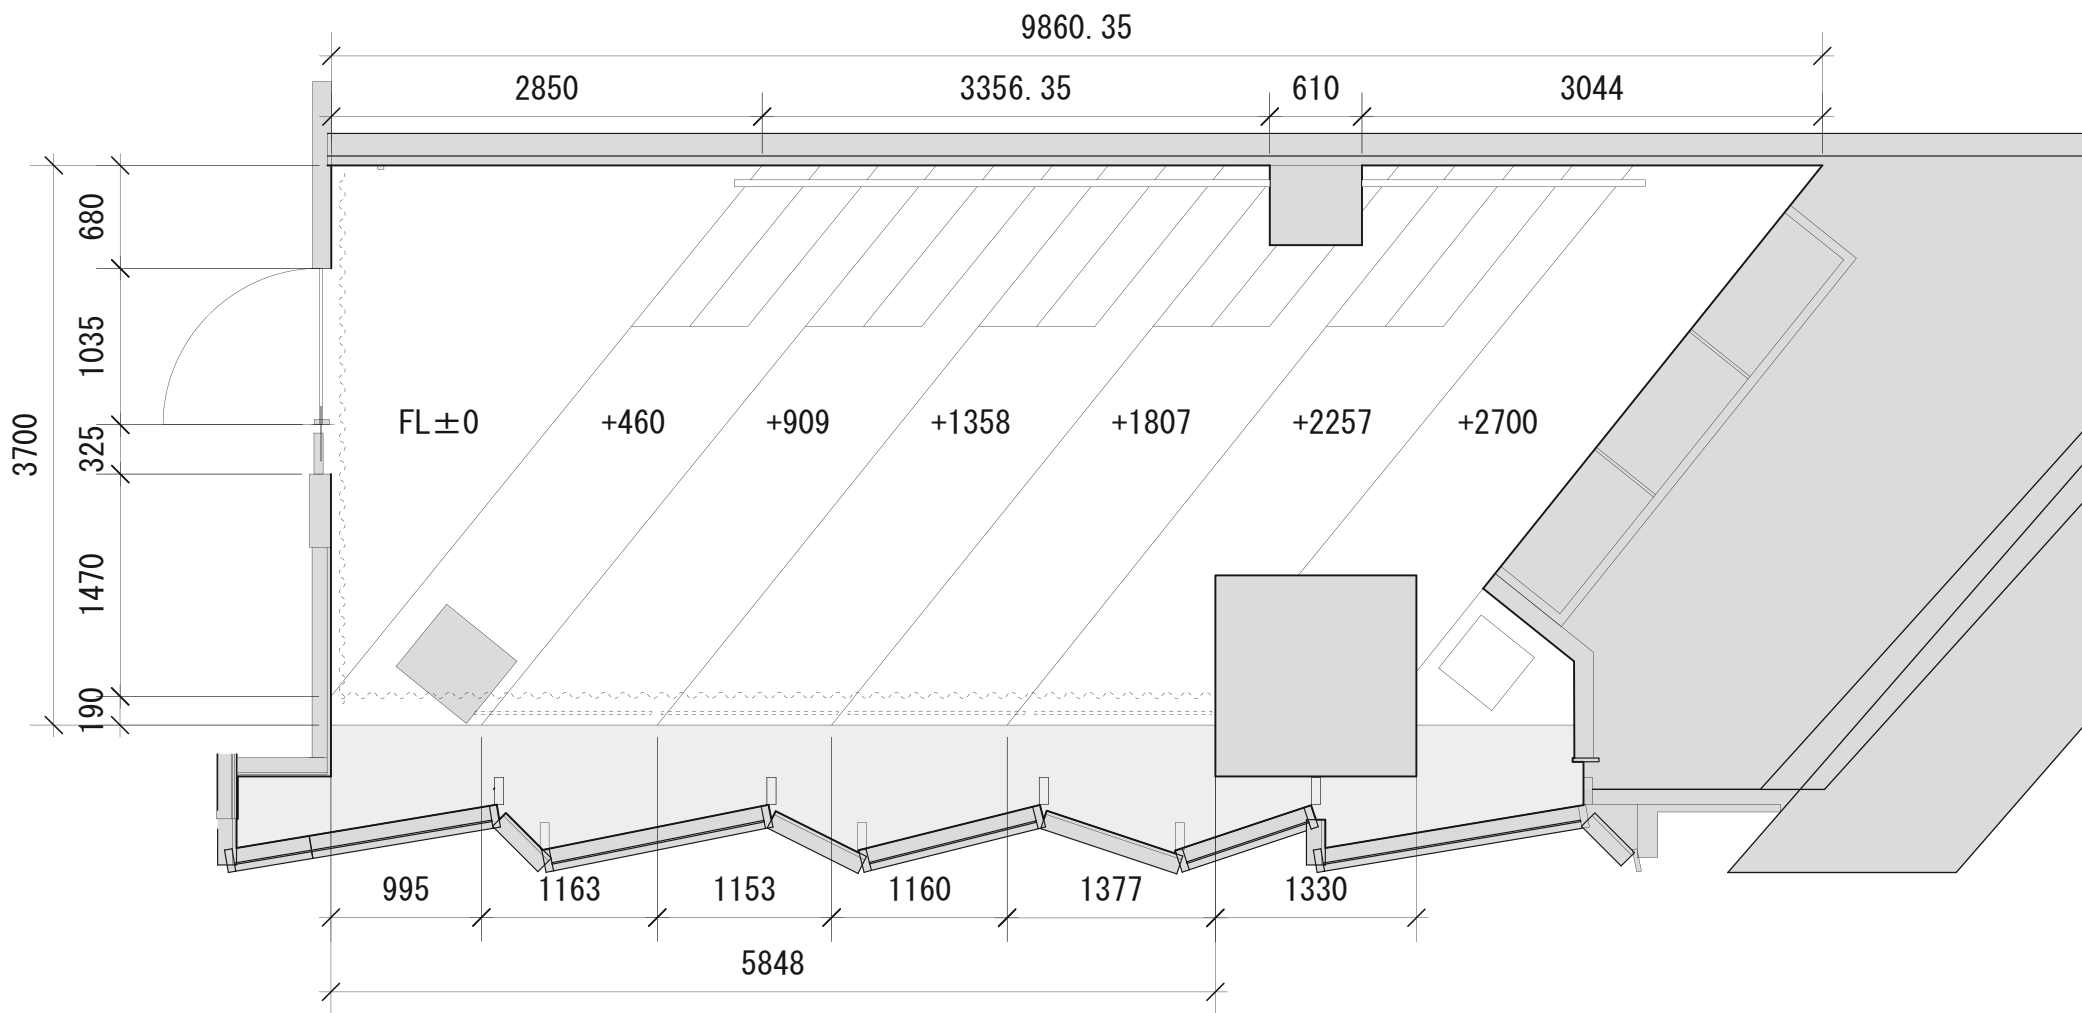

	カーテン
	ロールカーテン

2024年9月 現在
 ※上記内容は、予告なく変更される可能性がありますのでご了承ください。

SHIBUYA AXSH
 階段室
 平面図 (S=1/50)

〒150-0002
 東京都渋谷区渋谷二丁目17番1号
 TEL :
 FAX :
 Mail :

催事名	
催事日	担当者
Memo	

	壁コンセント 平行15A×1口 USB付き
	壁コンセント ローカルアンプ専用電源
	壁コンセント 平行15A×2口 HDMI・LAN付き

2024年10月 現在
 ※上記内容は、予告なく変更される可能性がありますのでご了承ください。

SHIBUYA AXSH
階段室
電源図 (S=1/50)

〒150-0002
 東京都渋谷区渋谷二丁目17番1号
 TEL :
 FAX :
 Mail :

催事名	
催事日	担当者
Memo	

	スプリンクラー		ロールカーテン
	カーテン		ライティングレール
	モニター サイズ60インチ (H2140~2800まで昇降)		